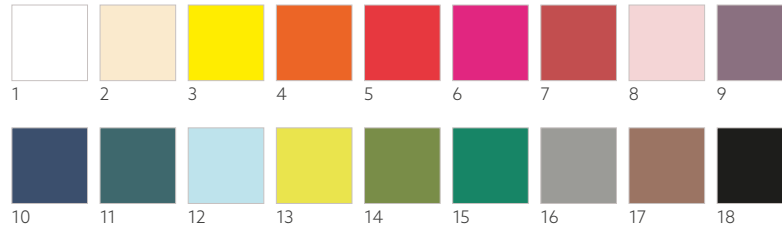

TISSUE

- Basic, functional, economical
- Suits informal breakfast, lunch and snack breaks
- Choice of 1, 2 or 3-ply - the more plies, the better the durability

GO TISSUE, 3-PLY, 40 X 40 CM

NO	ARTICLE	DESCRIPTION	PACK		NO	ARTICLE	DESCRIPTION	PACK	
1	2503	White	8 x 125	• • • •	10	2623	Dark Blue	8 x 125	• • • •
2	2763	Cream	8 x 125	• • • •	11	186367	Ocean Teal	8 x 125	• • • •
3	180448	Yellow	8 x 125	• • • •	13	149077	Kiwi	8 x 125	• • • •
4	165544	Mandarin	8 x 125	• • • •	14	186369	Leaf Green	8 x 125	• • • •
5	2613	Red	8 x 125	• • • •	15	2593	Dark Green	8 x 125	• • • •
6	165550	Fuchsia	8 x 125	• • • •	16	156918	Granite Grey	8 x 125	• • • •
7	2733	Bordeaux	8 x 125	• • • •	18	151820	Black	8 x 125	• • • •
9	165546	Plum	8 x 125	• • • •					

NO	ARTICLE	DESCRIPTION	PACK		NO	ARTICLE	DESCRIPTION	PACK	
1	213011	White	4 x 250	• • • •	10	213547	Dark Blue	4 x 250	• • • •
2	213455	Cream	4 x 250	• • • •	12	171548	Mint Blue	4 x 250	• • • •
3	213325	Yellow	4 x 250	• • • •	13	149079	Kiwi	4 x 250	• • • •
4	165551	Mandarin	4 x 250	• • • •	14	186370	Leaf Green	4 x 250	• • • •
5	213103	Red	4 x 250	• • • •	15	213509	Dark Green	4 x 250	• • • •
7	213127	Bordeaux	4 x 250	• • • •	17	174085	Chestnut	4 x 250	• • • •
8	174174	Mellow Rose	4 x 250	• • • •	18	156921	Black	4 x 250	• • • •
9	165552	Plum	4 x 250	• • • •