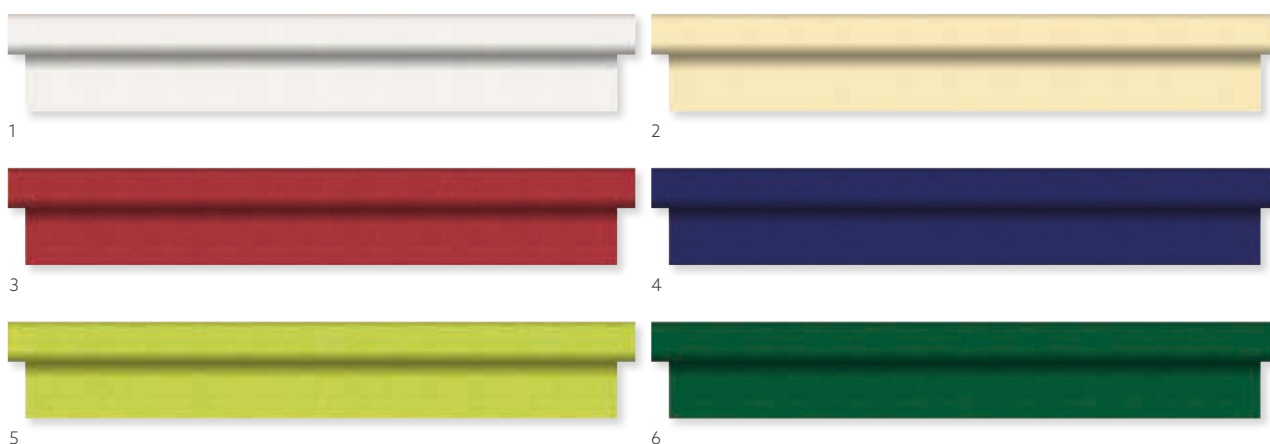

JOY DUNISILK® BANQUET REEL