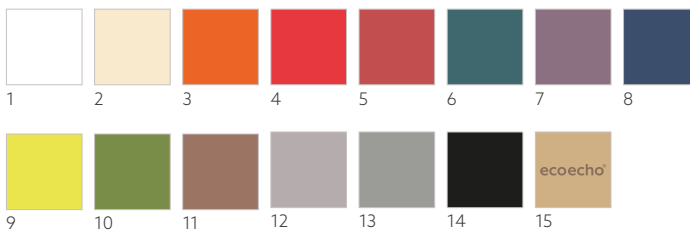

JOY DUNISOFT®, 20 X 20 CM

Napkins fit eco-conscious bamboo dispensers on p.40

NO	ARTICLE	DESCRIPTION	PACK					NO	ARTICLE	DESCRIPTION	PACK				
1	168060	White	16 x 180	•	•	•	•	9	168067	Kiwi	16 x 180	•	•	•	•
2	168061	Cream	16 x 180	•	•	•	•	10	188327	Leaf Green	16 x 180	•	•	•	•
3	168065	Mandarin	16 x 180	•	•	•	•	11	174024	Chestnut	16 x 180	•	•	•	•
4	171559	Red	16 x 180	•	•	•	•	12	184050	Greige	16 x 180	•	•	•	•
5	168062	Bordeaux	16 x 180	•	•	•	•	13	178636	Granite Grey	16 x 180	•	•	•	•
6	188326	Ocean Teal	16 x 180	•	•	•	•	14	168068	Black	16 x 180	•	•	•	•
7	168066	Plum	16 x 180	•	•	•	•	15	178637	ecoBrown	16 x 180	•	•	•	•
8	168064	Dark Blue	16 x 180	•	•	•	•								