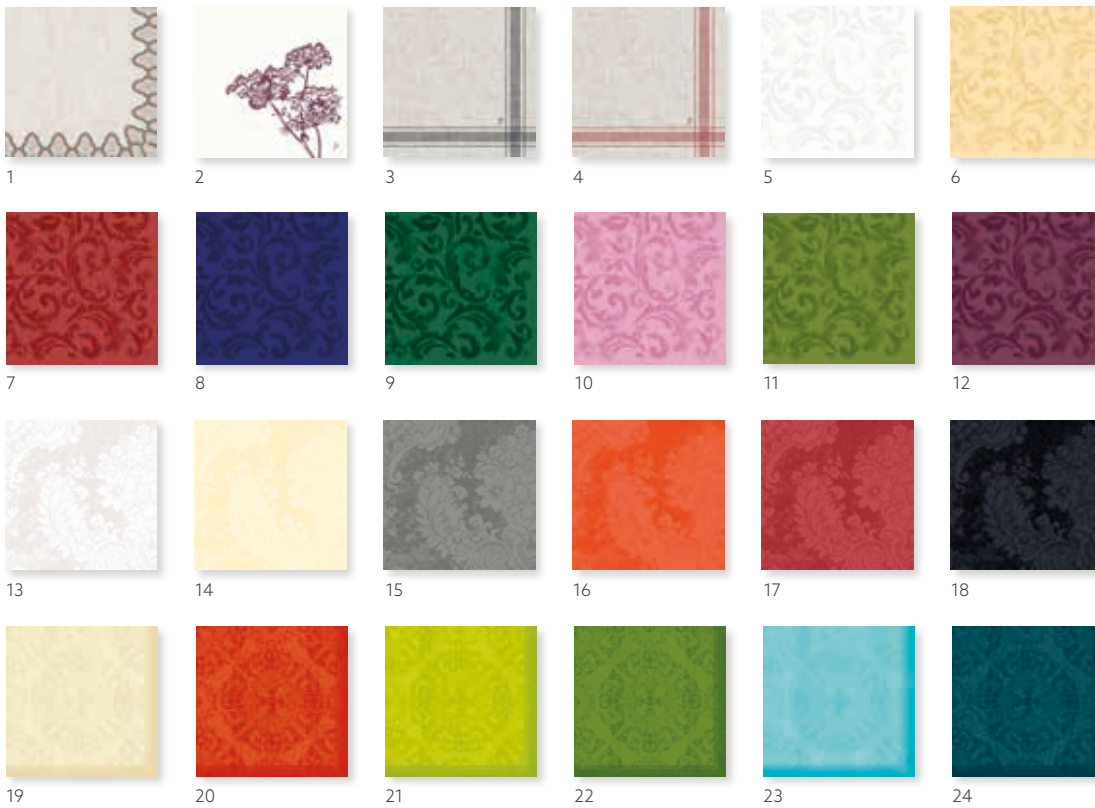

PREMIUM DUNILIN®, 40 X 40 CM