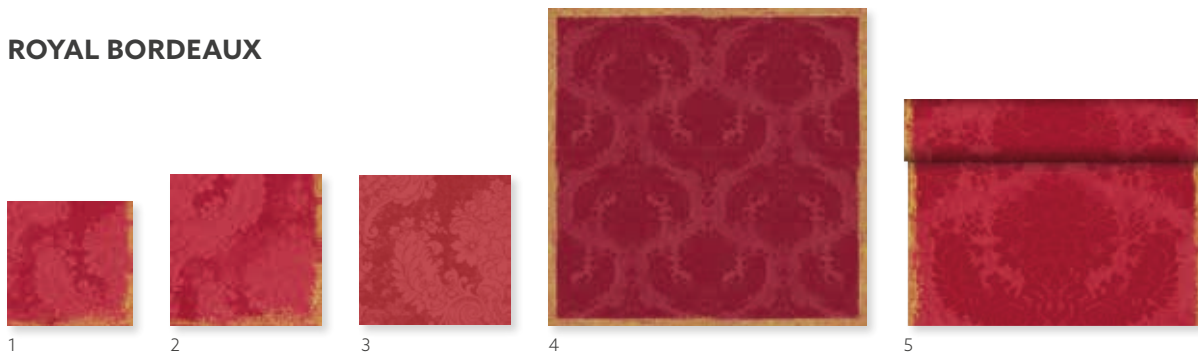

ROYAL BORDEAUX

NO	ARTICLE	DESCRIPTION	PACK					NO	ARTICLE	DESCRIPTION	PACK				
1	174209	Tissue Napkin, 3-ply, 33x33 cm	4 x 250					4	174369	Dunisilk® Slipcover, 84 x 84 cm	5 x 20				
2	174230	Classic Napkin, 4-ply, 40 x 40 cm	6 x 50						174295	Dunichel® Slipcover, 84 x 84 cm	5 x 20				
3	186606	Dunilin® Napkin, 40 x 40 cm	12 x 45					5	183402	Dunichel® Tête-à-Tête, 0,4x24 m	4 x 1