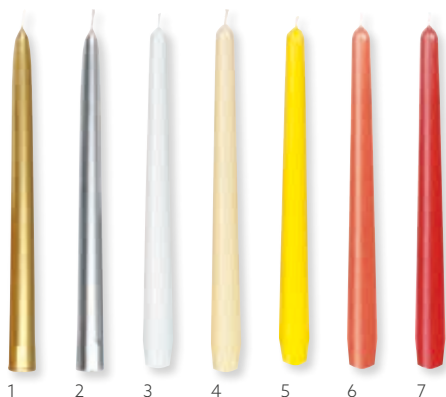

ANTIQUE CANDLES, DIPPED, 250 X Ø 22 MM

- 7,5 h burn time
- Clean burning
- Premium quality

NO	ARTICLE	DESCRIPTION	PACK		
1	180337	Gold	10 x 10	+	
2	180338	Silver	10 x 10	+	

1 2 3 4 5 6 7

- 7,5 h burn time
- Clean burning
- Premium quality

NO	ARTICLE	DESCRIPTION	PACK		
3	351316	White	2 x 50	+	
4	351318	Cream	2 x 50	+	
5	351328	Yellow	2 x 50	+	
6	165572	Mandarin	2 x 50	+	
7	351327	Red	2 x 50	+	
8	165577	Fuchsia	2 x 50	+	
9	351322	Bordeaux	2 x 50	+	
10	174561	Mellow Rose	2 x 50	+	
11	165575	Plum	2 x 50	+	
12	351326	Dark Blue	2 x 50	+	
13	186443	Ocean Teal	2 x 50	+	
14	171442	Mint Blue	2 x 50	+	
15	153857	Kiwi	2 x 50	+	
16	186442	Leaf Green	2 x 50	+	
17	351325	Dark Green	2 x 50	+	
18	174563	Chestnut	2 x 50	+	
19	168237	Greige	2 x 50	+	
20	156714	Granite Grey	2 x 50	+	
21	156647	Black	2 x 50	+