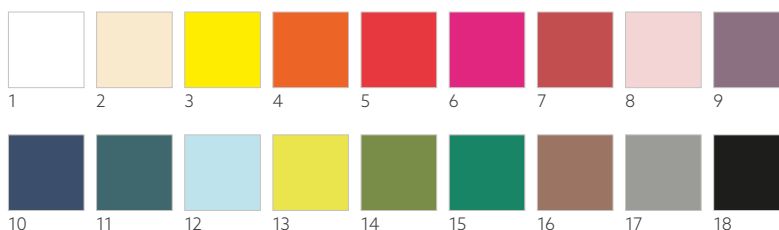

GO TISSUE, 3-PLY, 24 X 24 CM

NO	ARTICLE	DESCRIPTION	PACK				
1	168413	White	8 x 250	•	•	•	•
2	168419	Cream	8 x 250	•	•	•	•
3	168416	Yellow	8 x 250	•	•	•	•
4	168404	Mandarin	8 x 250	•	•	•	•
5	168414	Red	8 x 250	•	•	•	•
6	168408	Fuchsia	8 x 250	•	•	•	•
7	168415	Bordeaux	8 x 250	•	•	•	•
8	174171	Mellow Rose	8 x 250	•	•	•	•
9	168410	Plum	8 x 250	•	•	•	•

NO	ARTICLE	DESCRIPTION	PACK				
10	168418	Dark Blue	8 x 250	•	•	•	•
11	186353	Ocean Teal	8 x 250	•	•	•	•
12	171550	Mint Blue	8 x 250	•	•	•	•
13	168398	Kiwi	8 x 250	•	•	•	•
14	186354	Leaf Green	8 x 250	•	•	•	•
15	168417	Dark Green	8 x 250	•	•	•	•
16	174030	Chestnut	8 x 250	•	•	•	•
17	168402	Granite Grey	8 x 250	•	•	•	•
18	168399	Black	8 x 250	•	•	•	•