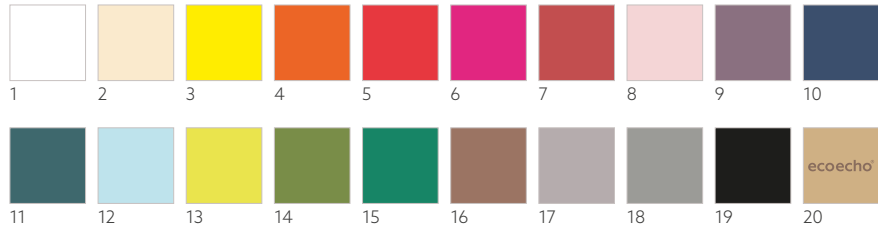

GO TISSUE, 3-PLY, 33 X 33 CM

NO	ARTICLE	DESCRIPTION	PACK				
1	154489	White	10 x 50	•	•	•	•
2	154496	Cream	10 x 50	•	•	•	•
3	154495	Yellow	10 x 50	•	•	•	•
5	154494	Red	10 x 50	•	•	•	•

NO	ARTICLE	DESCRIPTION	PACK				
7	154491	Bordeaux	10 x 50	•	•	•	•
13	154499	Kiwi	10 x 50	•	•	•	•

NO	ARTICLE	DESCRIPTION	PACK				
1	2502	White	8 x 125	•	•	•	•
2	2762	Cream	8 x 125	•	•	•	•
3	180437	Yellow	8 x 125	•	•	•	•
4	165523	Mandarin	8 x 125	•	•	•	•
5	2612	Red	8 x 125	•	•	•	•
6	165529	Fuchsia	8 x 125	•	•	•	•
7	2732	Bordeaux	8 x 125	•	•	•	•
9	165524	Plum	8 x 125	•	•	•	•

NO	ARTICLE	DESCRIPTION	PACK				
10	2622	Dark Blue	8 x 125	•	•	•	•
11	186355	Ocean Teal	8 x 125	•	•	•	•
12	171544	Mint Blue	8 x 125	•	•	•	•
13	149114	Kiwi	8 x 125	•	•	•	•
14	186359	Leaf Green	8 x 125	•	•	•	•
15	2592	Dark Green	8 x 125	•	•	•	•
18	156912	Granite Grey	8 x 125	•	•	•	•
19	149116	Black	8 x 125	•	•	•	•

NO	ARTICLE	DESCRIPTION	PACK				
1	211017	White	4 x 250	•	•	•	•
2	211475	Cream	4 x 250	•	•	•	•
3	211314	Yellow	4 x 250	•	•	•	•
4	165530	Mandarin	4 x 250	•	•	•	•
5	211109	Red	4 x 250	•	•	•	•
6	165536	Fuchsia	4 x 250	•	•	•	•
7	211123	Bordeaux	4 x 250	•	•	•	•
8	174172	Mellow Rose	4 x 250	•	•	•	•
9	165531	Plum	4 x 250	•	•	•	•
10	211635	Dark Blue	4 x 250	•	•	•	•

NO	ARTICLE	DESCRIPTION	PACK				
11	186363	Ocean Teal	4 x 250	•	•	•	•
12	171545	Mint Blue	4 x 250	•	•	•	•
13	149069	Kiwi	4 x 250	•	•	•	•
14	186365	Leaf Green	4 x 250	•	•	•	•
15	211505	Dark Green	4 x 250	•	•	•	•
16	174031	Chestnut	4 x 250	•	•	•	•
17	168368	Greige	4 x 250	•	•	•	•
18	156915	Granite Grey	4 x 250	•	•	•	•
19	149070	Black	4 x 250	•	•	•	•
20	178653	eco Brown	4 x 250	•	•	•	•