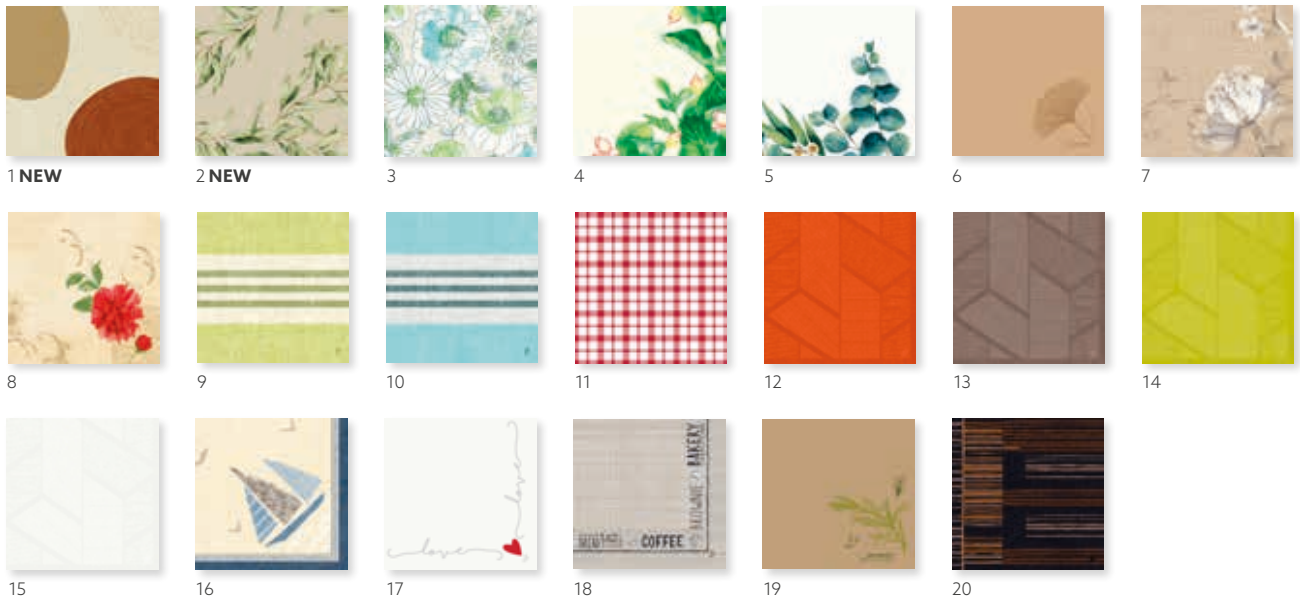

JOY DUNISOFT®, 40 X 40 CM

NO	ARTICLE	DESCRIPTION	PACK				NO	ARTICLE	DESCRIPTION	PACK			
1	195813	Earthy	12 x 60	•	•	•	11	186712	Giovanni	12 x 60	•	•	•
2	195801	Foliage	12 x 60	•	•	•	12	186709	Elwin Mandarin	12 x 60	•	•	•
3	186827	Jardin	12 x 60	•	•	•	13	186707	Elwin Greige	12 x 60	•	•	•
4	186469	Banas	12 x 60	•	•	•	14	186708	Elwin Kiwi	12 x 60	•	•	•
5	186487	Eucalyptus	12 x 60	•	•	•	15	186710	Elwin White	12 x 60	•	•	•
6	186473	Organic	12 x 60	•	•	•	16	186721	Seaway	12 x 60	•	•	•
7	186711	Floris	12 x 60	•	•	•	17	186723	Love	12 x 60	•	•	•
8	186719	Marit	12 x 60	•	•	•	18	186471	Bakery	12 x 60	•	•	•
9	186468	Raya Kiwi	12 x 60	•	•	•	19	192130	Veggies	12 x 60	•	•	•
10	186585	Raya Blue	12 x 60	•	•	•	20	186706	Brooklyn Black	12 x 60	•	•	•