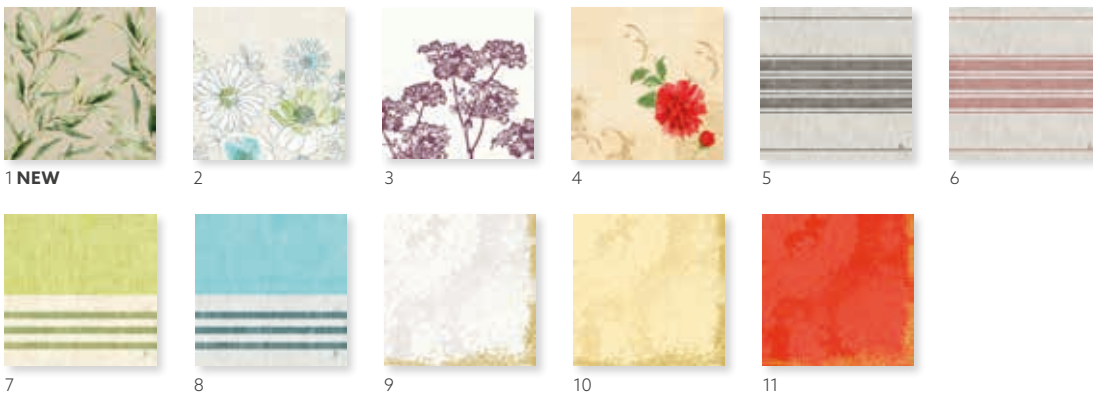

GO TISSUE, 3-PLY, 40 X 40 CM

NO	ARTICLE	DESCRIPTION	PACK		NO	ARTICLE	DESCRIPTION	PACK	
1	195799	Foliage	4 x 250	• •	7	186459	Raya Kiwi	4 x 250	• •
2	186821	Jardin	4 x 250	• • • •	8	186580	Raya Blue	4 x 250	• •
3	186413	Yarrow	4 x 250	• • • •	9	174225	Royal White	4 x 250	• •
4	183039	Marit	4 x 250	• •	10	174226	Royal Cream	4 x 250	• •
5	186457	Cocina Black	4 x 250	• •	11	174227	Royal Mandarin	4 x 250	• •
6	186458	Cocina Bordeaux	4 x 250	• •