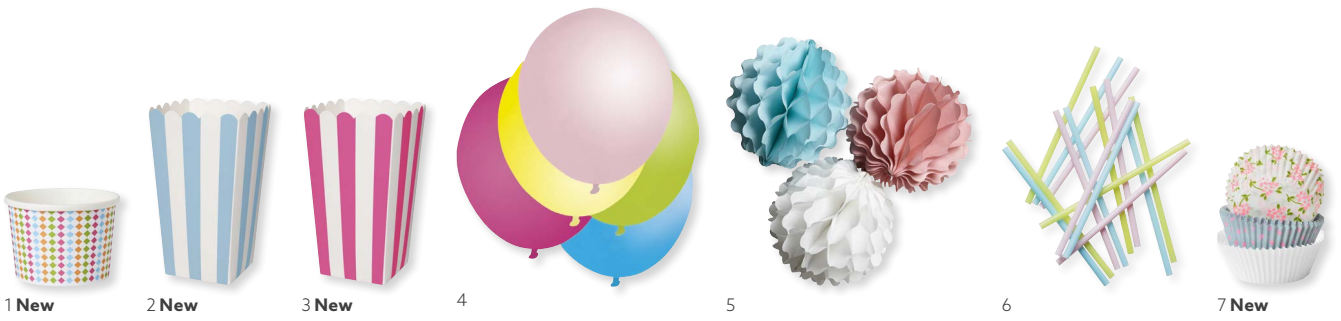

1 New \*/\*\*

**HAPPY**

CU 732101	SKU 732103	
1 182316 1 (20 PCS)	182316 5 (12 CU/SKU)	Tissue Napkin, 33 x 33 cm, 3-ply

1 \*/\*\*

**PARTY TIME**

CU 732101	SKU 732103	
1 173420 7 (20 PCS)	173420 1 (12 CU/SKU)	Tissue Napkin, 33 x 33 cm, 3-ply