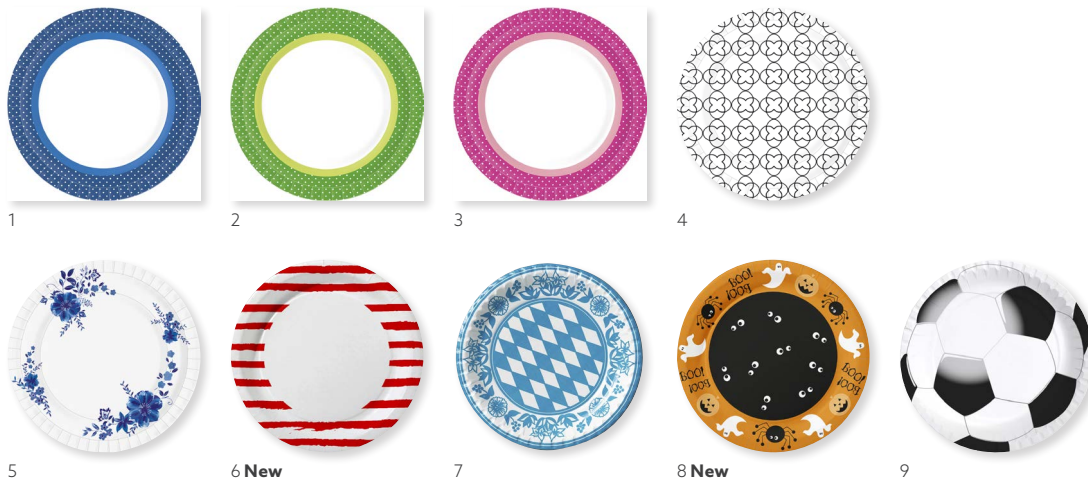

ecoecho®

CU 732101		SKU 732103		
1	171164	2 (10 PCS)	171164	6 (10 CU/SKU) Plate Pebble, 27 cm
2	171165	9 (10 PCS)	171165	3 (8 CU/SKU) Bowl Pebble, 14 cm

CU 732101		SKU 732103		
3	181983	6 (10 PCS)	181983	0 (10 CU/SKU) Plate, Ø 22 cm
4	181984	3 (10 PCS)	181984	7 (10 CU/SKU) Plate, Ø 18 cm