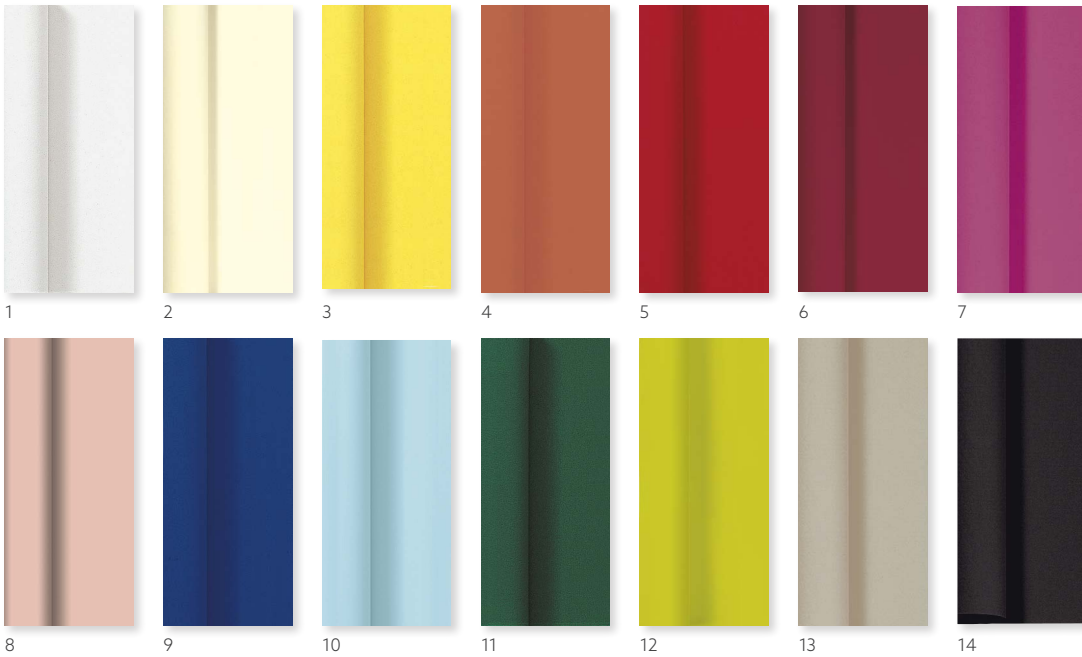

DUNICEL® TABLECOVER REELS UNICOLOUR, 1,25 X 5 M

	CU 732101	SKU 732103	
1	104108 4 (1 PC)	104108 8 (6 CU/SKU)	White
2	105741 2 (1 PC)	105741 6 (6 CU/SKU)	Cream
3	104111 4 (1 PC)	104111 8 (6 CU/SKU)	Yellow
4	165365 2 (1 PC)	165365 6 (6 CU/SKU)	Mandarin
5	104112 1 (1 PC)	104112 5 (6 CU/SKU)	Red
6	105739 9 (1 PC)	105739 3 (6 CU/SKU)	Bordeaux
7	166827 4 (1 PC)	166827 8 (6 CU/SKU)	Fuchsia

	CU 732101	SKU 732103	
8	175808 1 (1 PC)	175808 5 (6 CU/SKU)	Mellow rose
9	104110 7 (1 PC)	104110 1 (6 CU/SKU)	Dark blue
10	173854 0 (1 PC)	173854 4 (6 CU/SKU)	Mint blue
11	104109 1 (1 PC)	104109 5 (6 CU/SKU)	Dark green
12	151879 1 (1 PC)	151879 5 (6 CU/SKU)	Kiwi
13	177388 6 (1 PC)	177388 0 (6 CU/SKU)	Greige
14	158877 0 (1 PC)	158877 4 (6 CU/SKU)	Black