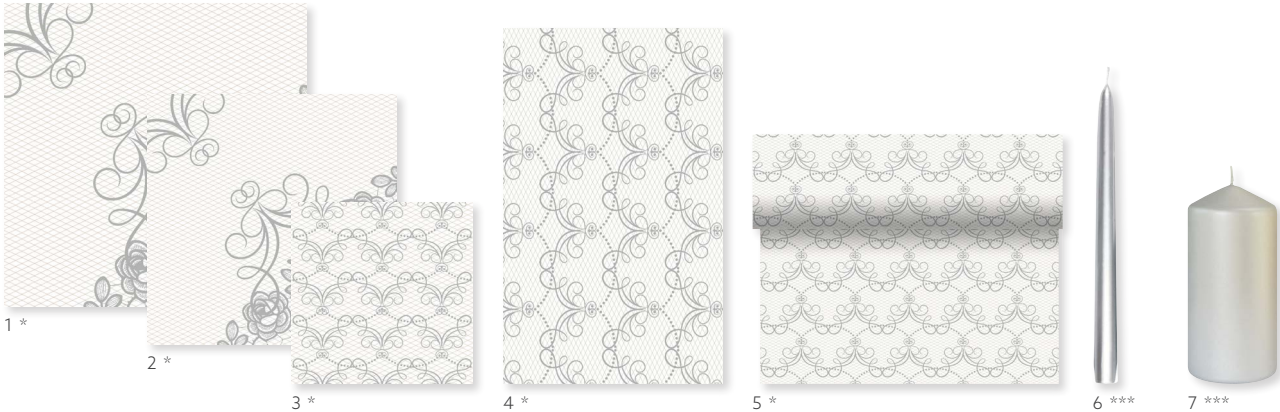

ELEGANT ROSES

CU 732101	SKU 732103	
6 182073 3 (20 PCS)	182073 7 (12 CU/SKU)	Tissue Napkin, 33 x 33 cm, 3-ply

MILENA

CU 732101	SKU 732103	
1 177082 3 (12 PCS)	177082 7 (12 CU/SKU)	Dunilin® Napkin, 40 x 40 cm
2 177081 6 (20 PCS)	177081 0 (12 CU/SKU)	Tissue Napkin, 33 x 33 cm, 3-ply
3 177064 9 (20 PCS)	177064 3 (12 CU/SKU)	Tissue Napkin, 24 x 24 cm, 3-ply
4 177083 0 (1 PC)	177083 4 (5 CU/SKU)	Dunichel® Tablecover, 138 x 220 cm
5 177084 7 (1 PC)	177084 1 (8 CU/SKU)	Dunichel® 3 in 1, 0,4 x 4,8 m

MATCHING CANDLES

CU 732101	SKU 732103	
6 176490 7 (2 PCS)	176490 1 (12 CU/SKU)	Taper Candle, Silver, 26 cm, 7,5 h
180338 5 (10 PCS)	180338 9 (10 CU/SKU)	Taper Candle, Silver, 26 cm, 7,5 h
7 152899 8 (1 PC)	152899 2 (10 CU/SKU)	Matt Pillar Candle, Silver, 7 x 15 cm, 50 h