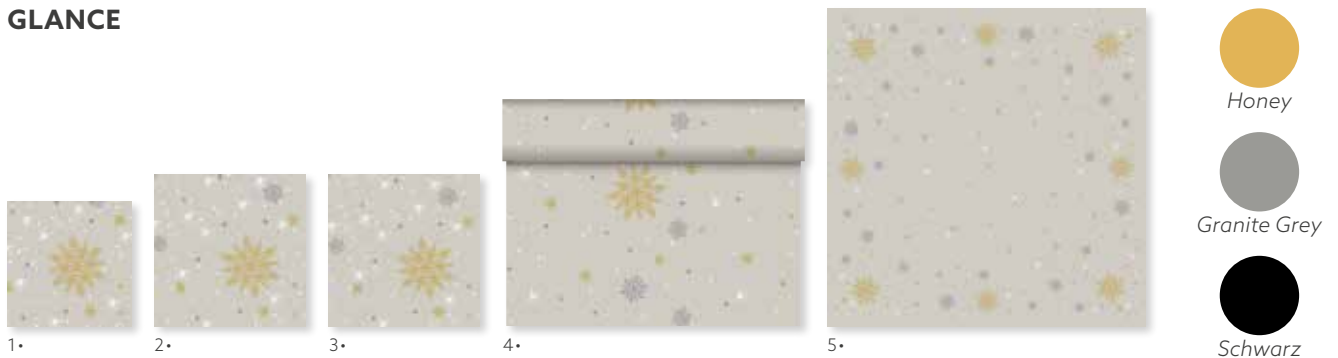

GLANCE

NR.	ARTIKEL	BESCHREIBUNG	PACK
1	176071	Zelltuch-Serviette, 3-lagig, 33 x 33 cm	4 x 250
2	176104	Zelltuch-Serviette, 3-lagig, 40 x 40 cm	4 x 250
3	176053	Dunilin® Serviette, 40 x 40 cm	5 x 50

NR.	ARTIKEL	BESCHREIBUNG	PACK
4	176728	Dunichel® Tête-à-Tête-Tischläufer, 0,40 x 24 m	4 x 1
5	176113	Dunichel® Mitteldecke, 84 x 84 cm	5 x 20