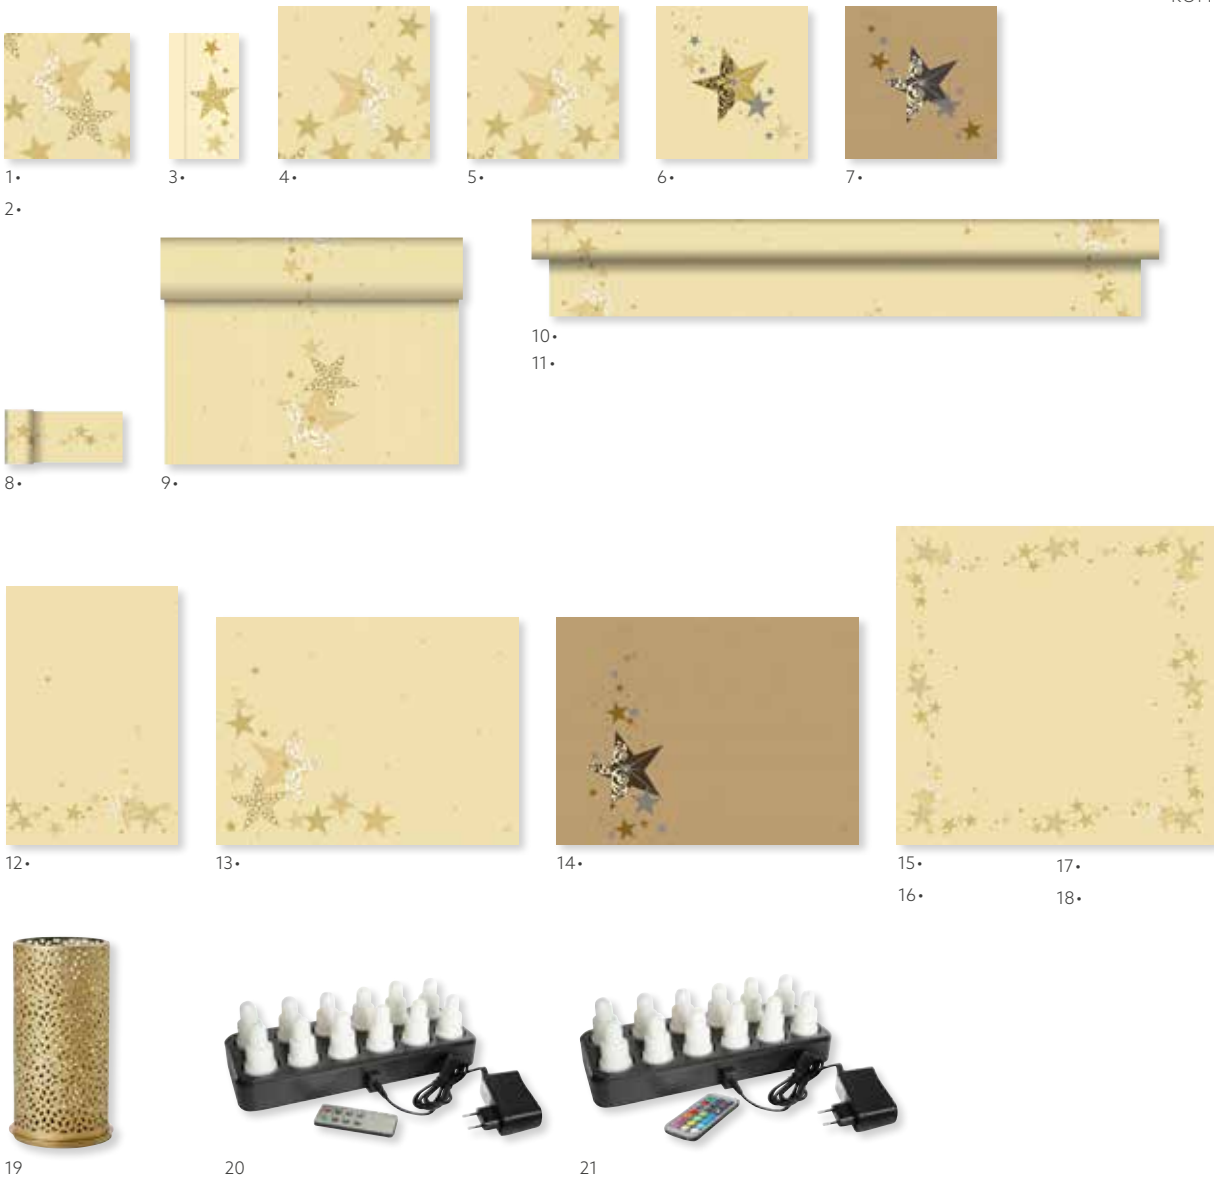

## WALK OF FAME CREAM

FARBBLICH  
KOMBINIERBAR MIT

Cream

Weiß

Gold

NR.	ARTIKEL	BESCHREIBUNG	PACK
1	176062	Zelltuch-Serviette, 3-lagig, 33x33 cm	10 x 50
2	176069	Zelltuch-Serviette, 3-lagig, 33x33 cm	4 x 250
3	181446	Zelltuch-Serviette, 2-lagig, Spender-Falz, 33x33 cm	4 x 300
4	176103	Zelltuch-Serviette, 3-lagig, 40 x 40 cm	4 x 250
5	176107	Klassik-Serviette, 40 x 40 cm	6 x 50
6	176049	Dunilin® Serviette, 40 x 40 cm	5 x 50
7	176050	Dunilin® Serviette, 40 x 40 cm, Kraft	5 x 50
8	176128	Dunichel® Tischläufer, 0,15 x 20 m	6 x 1
9	176726	Dunichel® Tête-à-Tête-Tischläufer, 0,40 x 24 m	4 x 1
10	176276	Dunichel® Rolle, 1,20 x 10 m	6 x 1
11	176137	Dunichel® Rolle, 1,20 x 25 m	2 x 1