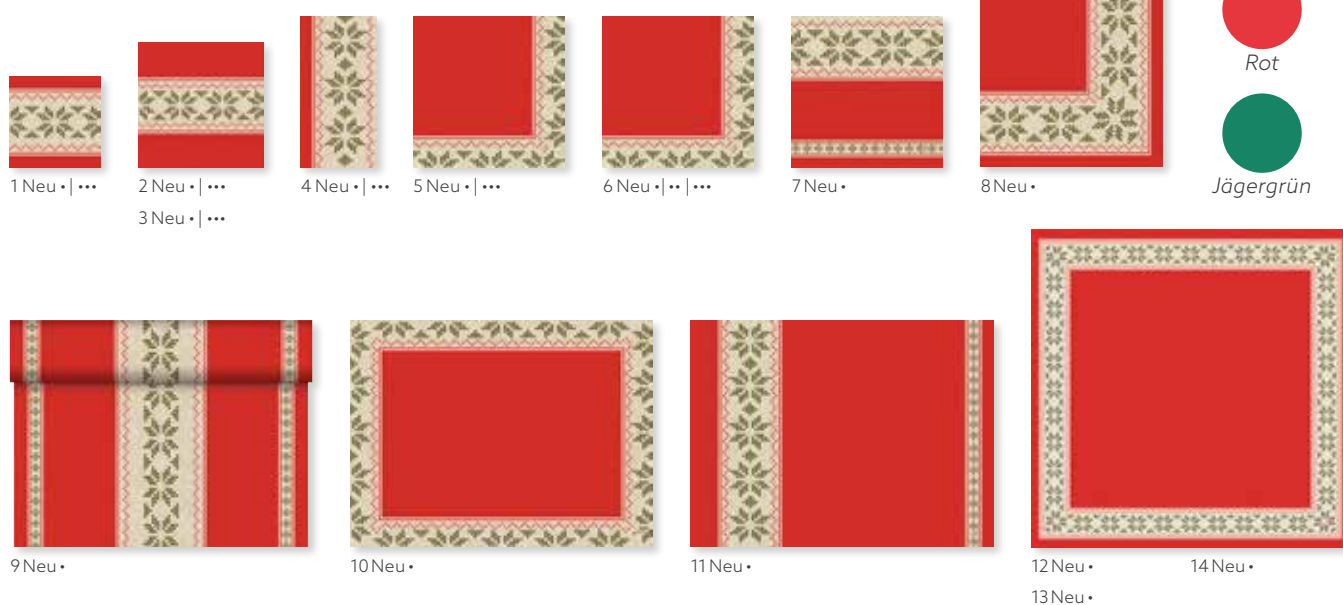

## URBAN YULE RED

NR.	ARTIKEL	BESCHREIBUNG	PACK
1	180764	Zelltuch-Serviette, 3-lagig, 24 x 24 cm	20 x 50
2	180697	Zelltuch-Serviette, 3-lagig, 33 x 33 cm	10 x 50
3	180737	Zelltuch-Serviette, 3-lagig, 33 x 33 cm	4 x 250
4	180792	Zelltuch-Serviette, 3-lagig, 1/8-Falz, 40 x 40 cm	4 x 250
5	180742	Zelltuch-Serviette, 3-lagig, 40 x 40 cm	4 x 250
6	180770	Klassik-Serviette, 40 x 40 cm	6 x 50
7	180778	Dunilin® Serviette, 40 x 40 cm	5 x 50