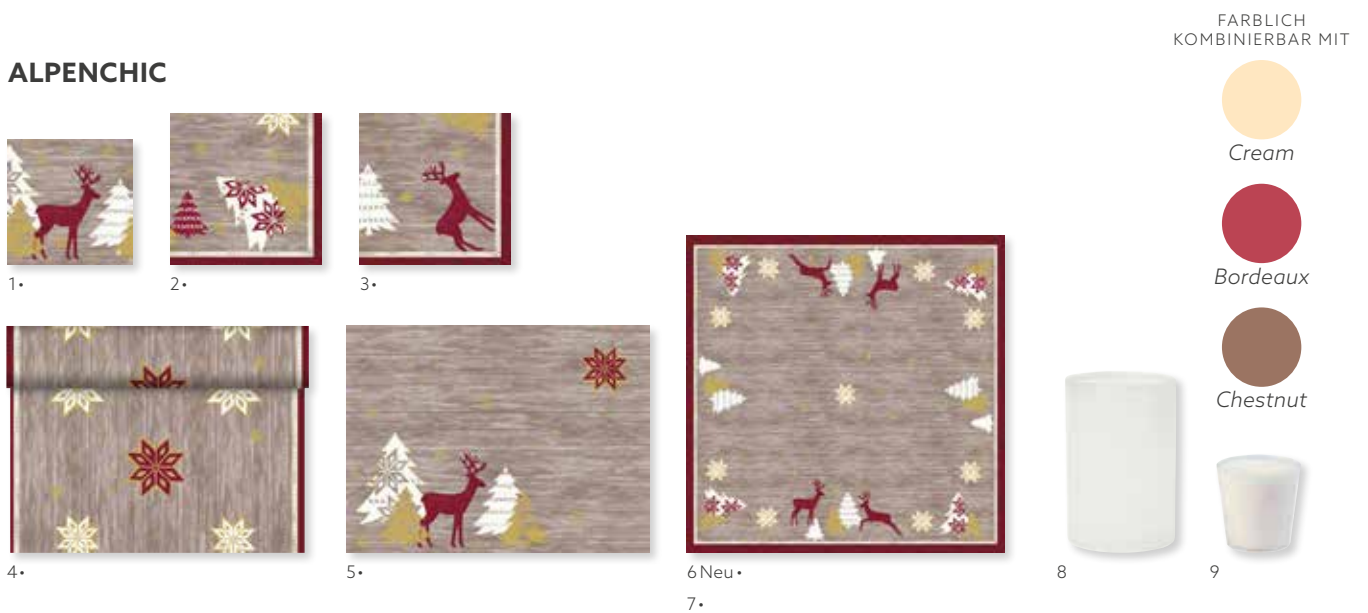

ALPENCHIC

NR.	ARTIKEL	BESCHREIBUNG	PACK
1	176072	Zelltuch-Serviette, 3-lagig, 33 x 33 cm	4 x 250
2	176108	Klassik-Serviette, 40 x 40 cm	6 x 50
3	176057	Dunilin® Serviette, 40 x 40 cm	5 x 50
4	176729	Dunichel® Tête-à-Tête-Tischläufer, 0,40 x 24 m	4 x 1
5	176142	Dunichel® Tischset, 30 x 40 cm	5 x 100

NR.	ARTIKEL	BESCHREIBUNG	PACK
6	182242	Dunichel® Mitteldecke, 84 x 84 cm	1 x 100
7	176114	Dunichel® Mitteldecke, 84 x 84 cm	5 x 20
8	174415	Kerzenhalter Ice, Weiß, Glas, 120 x 85 mm	2 x 4
9	153869	Switch & Shine Nachfüller, Weiß, Kunststoff, 30 h	2 x 6