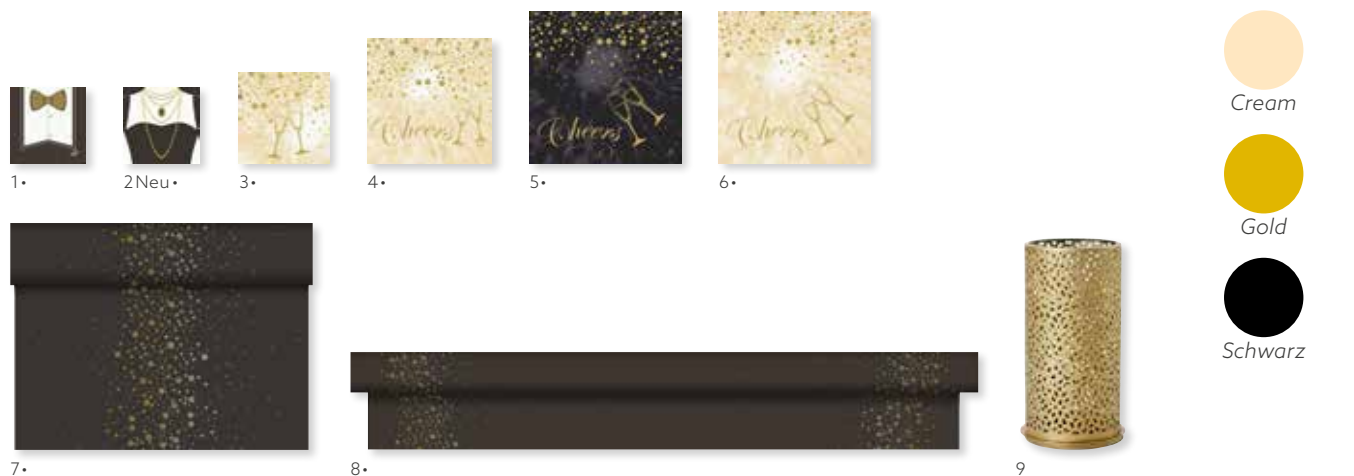

BEST WISHES

NR.	ARTIKEL	BESCHREIBUNG	PACK	NR.	ARTIKEL	BESCHREIBUNG	PACK
1	176109	Dunisoft® Serviette, 20 x 20 cm	16 x 180	6	176055	Dunilin® Serviette, 40 x 40 cm	5 x 50
2	181527	Dunisoft® Serviette, 20 x 20 cm, All the best	16 x 180	7	170096	Dunice!® Tête-à-Tête-Tischläufer, 0,40 x 24 m	6 x 1
3	176065	Zelltuch-Serviette, 3-lagig, 24 x 24 cm	20 x 50	8	170097	Dunice!® Rolle, 1,20 x 10 m	6 x 1
4	176063	Zelltuch-Serviette, 3-lagig, 33 x 33 cm	10 x 50	9	176149	Kerzenhalter Bliss, Gold, Metall, 140 x 75 mm	4 x 1
5	176056	Dunilin® Serviette, 40 x 40 cm, Black	5 x 50