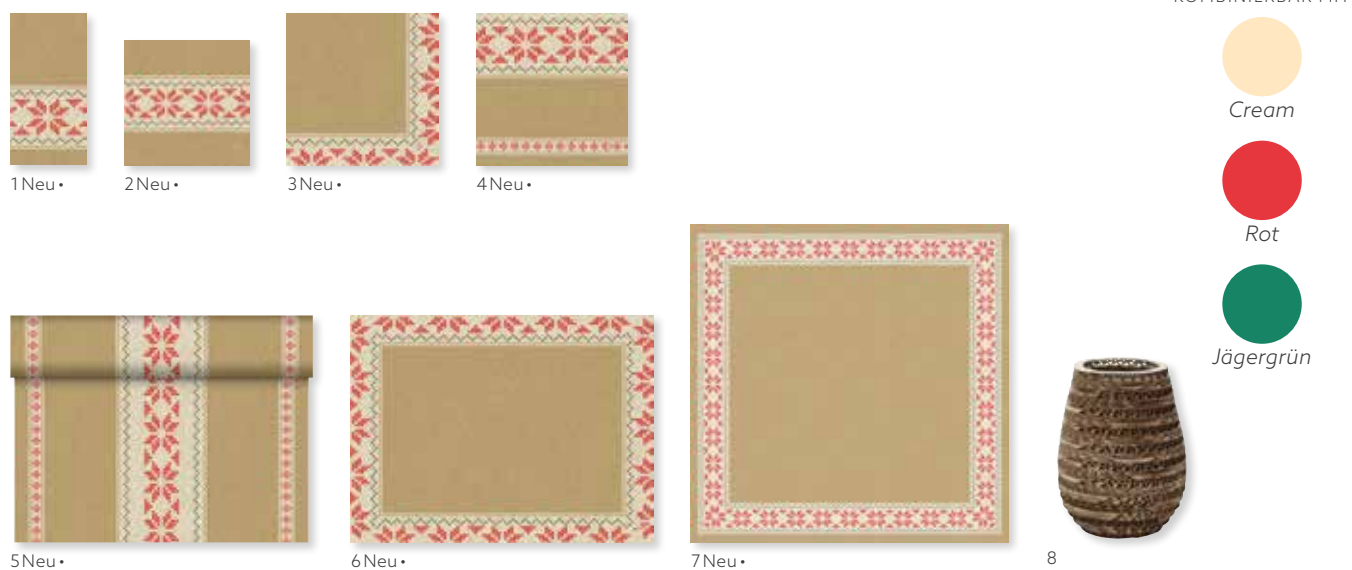

URBAN YULE NATURAL

FARBBLICH
KOMBINIERBAR MIT

Cream

Rot

Jägergrün

NR.	ARTIKEL	BESCHREIBUNG	PACK
1	180793	Dunisoft® Serviette, 20 x 40 cm	12 x 120
2	180738	Zelltuch-Serviette, 3-lagig, 33 x 33 cm	4 x 250
3	180771	Klassik-Serviette, 40 x 40 cm	6 x 50
4	180779	Dunilin® Serviette, 40 x 40 cm	5 x 50

NR.	ARTIKEL	BESCHREIBUNG	PACK
5	180849	Dunichel® Tête-à-Tête-Tischläufer, 0,40 x 24 m	4 x 1
6	180872	Dunichel® Tischset, 30 x 40 cm	5 x 100
7	180796	Dunichel® Mitteldecke, 84 x 84 cm	5 x 20
8	178485	LED-Kerzenhalter Feel, Braun, Karton	4 x 1