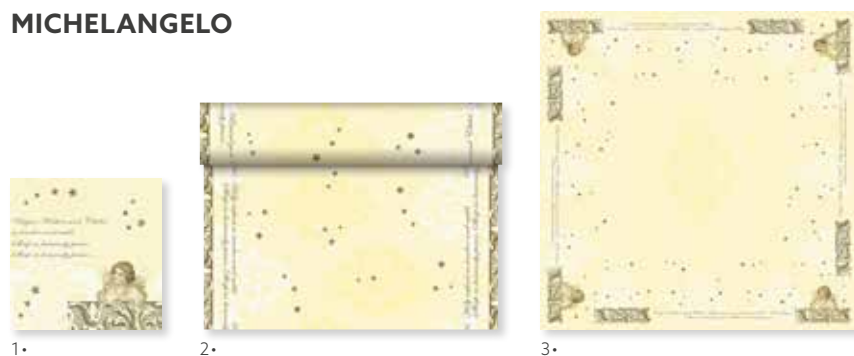

MICHELANGELO

NR.	ARTIKEL	BESCHREIBUNG	PACK
1	172947	Dunilin® Serviette, 40 x 40 cm	5 x 50
2	172974	Dunichel® Tête-à-Tête-Tischläufer, 0,40 x 24 m	6 x 1
3	172958	Dunichel® Mitteldecke, 84 x 84 cm	5 x 20