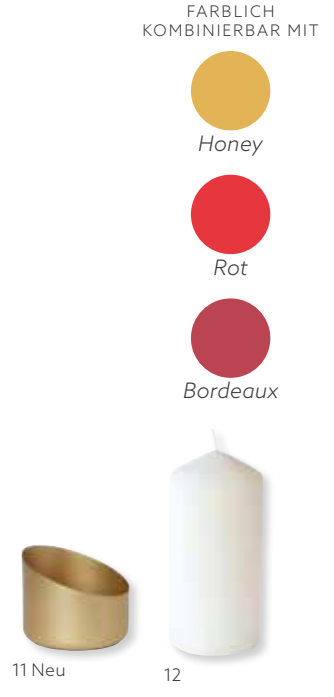

NR.	ARTIKEL	BESCHREIBUNG	PACK
4	176727	Dunichel® Tête-à-Tête-Tischläufer, 0,40 x 24 m	4 x 1
5	176112	Dunichel® Mitteldecke, 84 x 84 cm	5 x 20

**CHRISTMAS FLOWER**

1 Neu • | ...    2 Neu • | ...    3 Neu • | ...    4 Neu • | ...    5 Neu • | •• | ...    6 Neu • | •• |

7 Neu •    8 Neu •    9 Neu •    10 Neu •

NR.	ARTIKEL	BESCHREIBUNG	PACK
1	180769	Zelltuch-Serviette, 3-lagig, 24 x 24 cm	20 x 50
2	180791	Zelltuch-Serviette, 3-lagig, 33 x 33 cm	10 x 50
3	176719	Zelltuch-Serviette, 3-lagig, 33 x 33 cm	4 x 250
4	176720	Zelltuch-Serviette, 3-lagig, 40 x 40 cm	4 x 250
5	176721	Klassik-Serviette, 40 x 40 cm	6 x 50
6	176722	Dunilin® Serviette, 40 x 40 cm	5 x 50