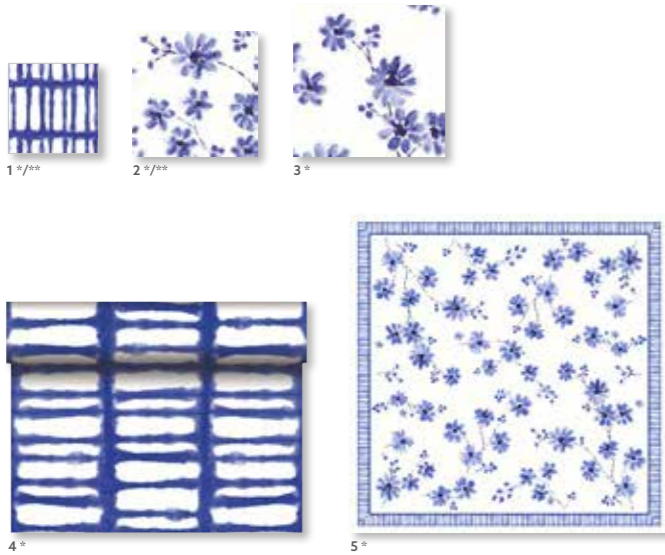

Farblich kombinierbar mit

ROT

WEIß

BORDEAUX

DELFT

NR.	ARTNR.	BESCHREIBUNG	PACK	NR.	ARTNR.	BESCHREIBUNG	PACK
1	171357	Zelltuch-Serviette, 3-lagig, 24 x 24 cm	20 x 50	4	171384	Dunicel® Tête-à-Tête-Tischläufer, 0,4 x 24 m	6 x 1
2	171361	Zelltuch-Serviette, 3-lagig, 33 x 33 cm	4 x 250	5	171376	Dunicel® Mitteldecke, 84 x 84 cm	5 x 20
3	171367	Dunilin® Serviette, 40 x 40 cm	12 x 50				