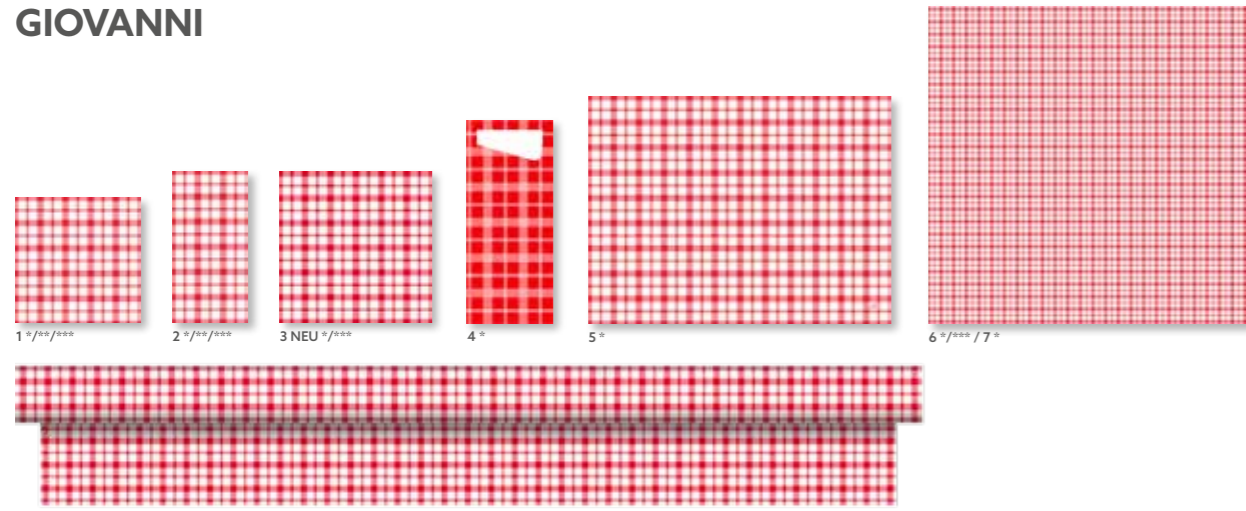

GIOVANNI

NR.	ARTNR.	BESCHREIBUNG	PACK	NR.	ARTNR.	BESCHREIBUNG	PACK
1	168130	Zelltuch-Serviette, 3-lagig, 33 x 33 cm	4 x 250	6	168178	Dunice!® Mitteldecke, 84 x 84 cm	1 x 100¹
2	168196	Zelltuch-Serviette, 3-lagig, 40 x 40 cm, 1/8-Falz	4 x 250	7	168165	Dunice!® Mitteldecke, 84 x 84 cm	5 x 20
3	174262	Dunilin® Serviette, 40 x 40 cm	12 x 50	8	168313	Dunisilk®+ Mitteldecke, 84 x 84 cm	5 x 20
4	168423	Duni Sacchetto® Tissue, 8,5 x 19 cm, Weiße Serviette	5 x 100		175600	Dunice!® Rolle, 1,25 x 25 m	2 x 1
5	168296	Papier-Tischset, 30 x 40 cm	4 x 250				

GIOVANNI BLUE

NR.	ARTNR.	BESCHREIBUNG	PACK	NR.	ARTNR.	BESCHREIBUNG	PACK
1	171448	Zelltuch-Serviette, 3-lagig, 33 x 33 cm	4 x 250	3	171248	Dunice!® Mitteldecke, 84 x 84 cm	5 x 20
	171502	Zelltuch-Serviette, 3-lagig, 33 x 33 cm	10 x 50		171250	Dunice!® Mitteldecke, 84 x 84 cm	1 x 100¹
2	171233	Zelltuch-Serviette, 3-lagig, 40 x 40 cm, 1/8-Falz	4 x 250		171261	Dunisilk®+ Mitteldecke, 84 x 84 cm	5 x 20
	165674	Kerzenhalter Patio, Frosted Weiß, 125 x 75 mm Ø innen	2 x 6	5	153869	Switch & Shine Nachfüller, Weiß, 65 x 65 mm, 30 Std.	2 x 6

SWITZERLAND²

NR.	ARTNR.	BESCHREIBUNG	PACK	NR.	ARTNR.	BESCHREIBUNG	PACK
1	175139	Dunilin® Serviette, 40 x 40 cm	12 x 50	2	175160	Dunice!®-Tischset, 30 x 40 cm	5 x 100

¹ Nur in Deutschland erhältlich
² Nur in der Schweiz erhältlich
* Diese Produkte sind FSC-zertifiziert
** Diese Produkte tragen das Nordic Ecolabel (Swan).
*** Diese Produkte sind kompostierbar

ITALIANA

NR.	ARTNR.	BESCHREIBUNG	PACK	NR.	ARTNR.	BESCHREIBUNG	PACK
1	165612	Zelltuch-Serviette, 2-lagig, 33 x 33 cm, 1/8-Falz	4 x 300	3	165453	Dunice!® Mitteldecke, 84 x 84 cm	1 x 100
2	165646	Klassik-Serviette, 4-lagig, 40 x 40 cm	6 x 50	5	351316	Leuchterkerze, Weiß, 250 x 22 mm, 7,5 Std.	2 x 50
4	168258	Kerzenhalter/Vase Bote, Klar, 150 x 75 mm	2 x 6