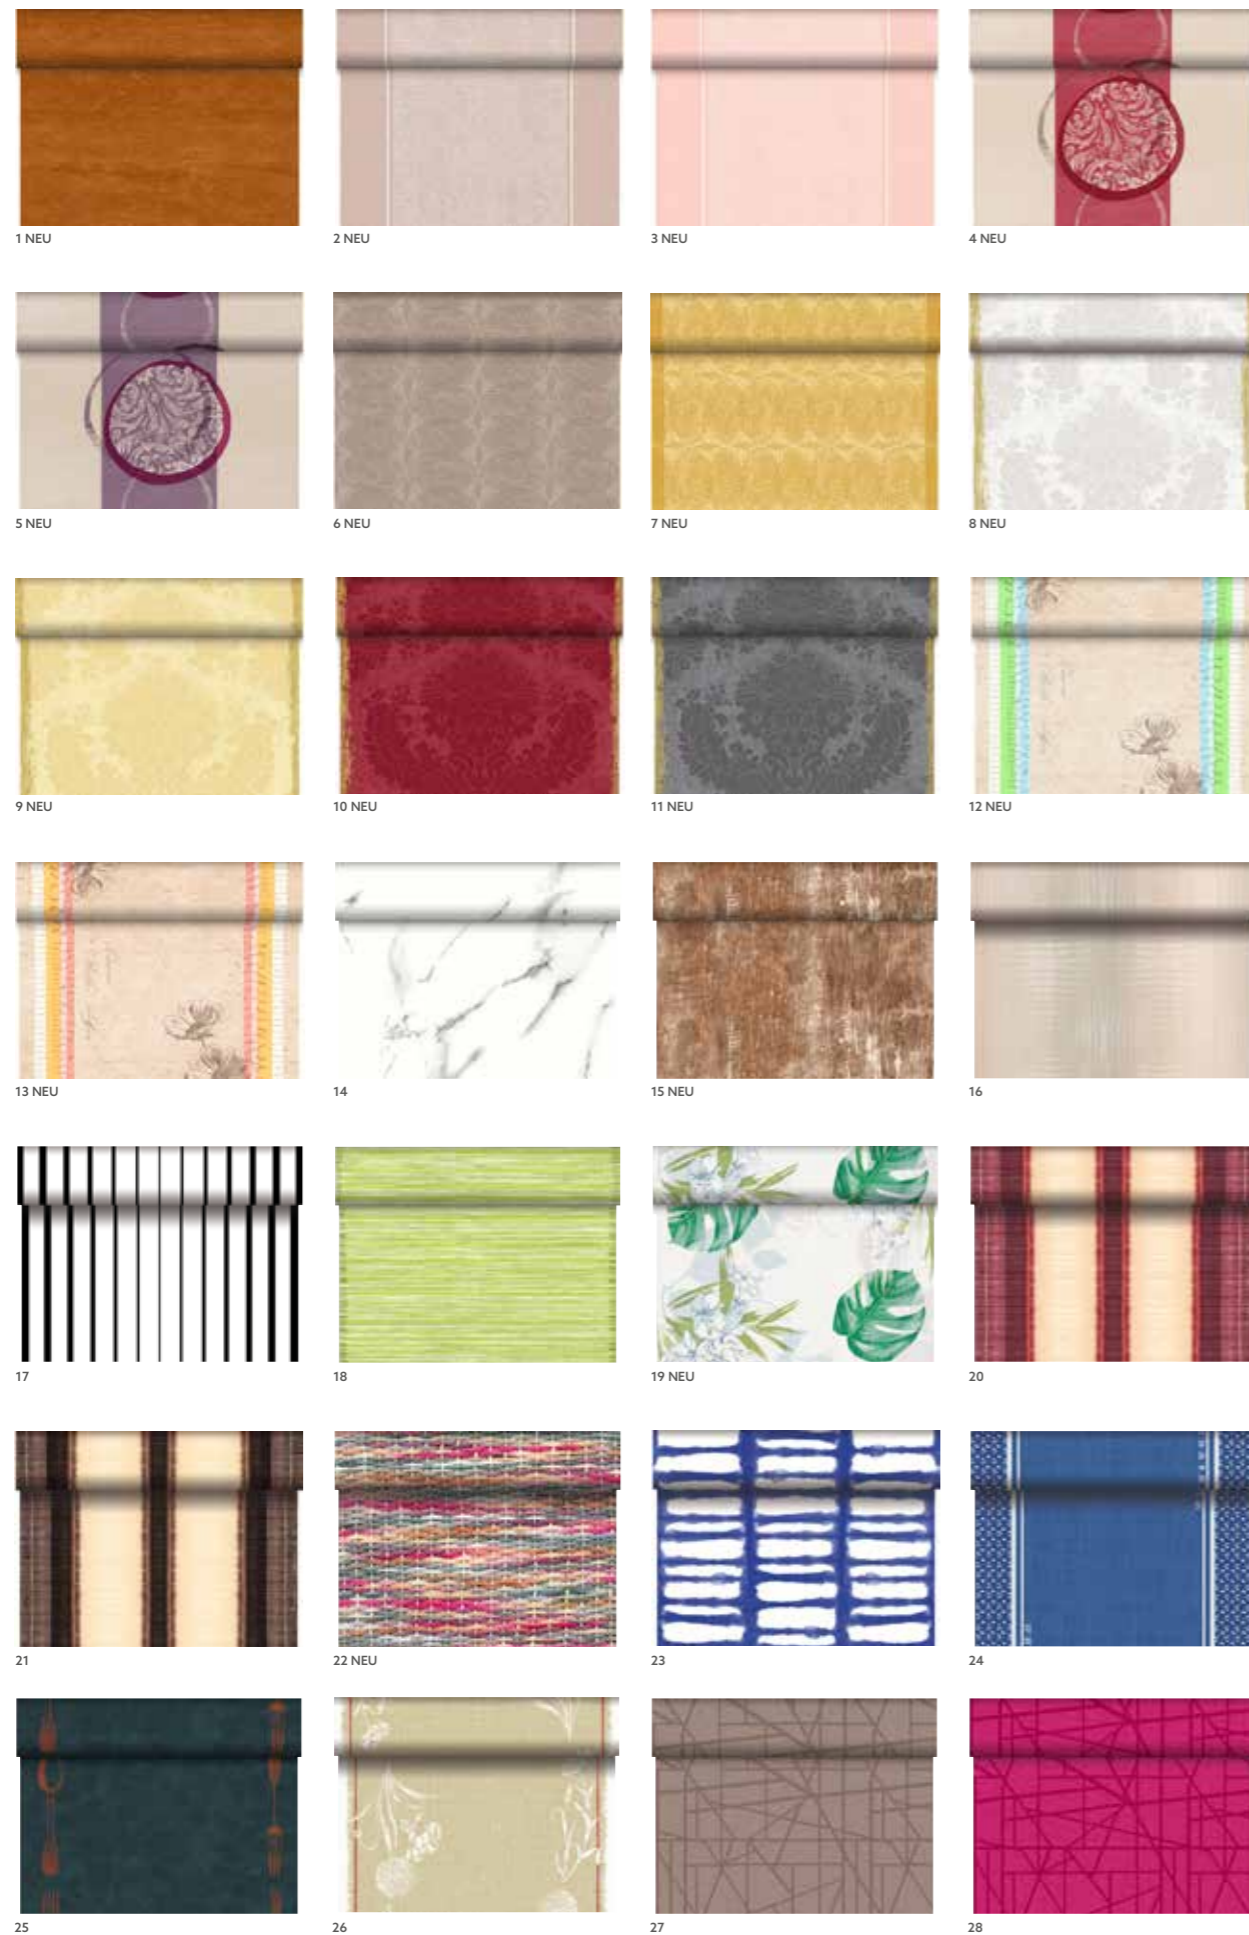

NR.	ARTNR.	BESCHREIBUNG	♻️	♻️	♻️	PACK
10	171539	Mint Blue	•	•	•	6 x 1
11	168461	Dunkelblau	•	•	•	6 x 1
12	171533	Slate	•	•	•	6 x 1
13	168465	Kiwi	•	•	•	6 x 1
14	168485	Herbal Green	•	•	•	6 x 1
15	168458	Jägergrün	•	•	•	6 x 1
16	168369	Greige	•	•	•	6 x 1
17	168469	Granite Grey	•	•	•	6 x 1
18	168467	Schwarz	•	•	•	6 x 1

SENSIA® TÊTE-À-TÊTE-TISCHLÄUFER, 0,45 X 24 M

0,45 x 24 m, Uni

NR.	ARTNR.	BESCHREIBUNG	♻️	♻️	♻️	PACK
1	164294	Weiß mit Glanzeffekt	•	•	•	4 x 1
2	167406	Rot mit Glanzeffekt	•	•	•	4 x 1
3	157284	Weiß	•	•	•	4 x 1
4	157285	Cream	•	•	•	4 x 1

NR.	ARTNR.	BESCHREIBUNG	♻️	♻️	♻️	PACK
5	157927	Bordeaux	•	•	•	4 x 1
6	163390	Kiwi	•	•	•	4 x 1
7	157288	Schwarz	•	•	•	4 x 1

TISCHDECKEN

DUNICEL® TÊTE-À-TÊTE-TISCHLÄUFER, 0,40 X 24 M

0,45 x 24 m, Motiv

NR.	ARTNR.	BESCHREIBUNG	PACK	NR.	ARTNR.	BESCHREIBUNG	PACK
1	174330	Leather Like	• 6 x 1	19	174332	Tropical	• 6 x 1
2	174322	Lina Greige	• • 6 x 1	20	171388	Como Bordeaux	• 6 x 1
3	174323	Lina	• • 6 x 1	21	171389	Como Braun	• 6 x 1
4	174329	Orbit Bordeaux	• 6 x 1	22	171387	Wool	• 6 x 1
5	174328	Orbit Plum	• 6 x 1	23	171384	Delft	• 6 x 1
6	174326	Organic	• • 6 x 1	24	171385	Santorini	• 6 x 1
7	174327	Organic Honey	• • 6 x 1	25	171252	Le Bistro	• 6 x 1
8	174317	Royal White	• 6 x 1	26	171251	Almeria	• 6 x 1
9	174318	Royal Cream	• 6 x 1	27	168202	Maze Greige	• • 6 x 1
10	174319	Royal Bordeaux	• 6 x 1	28	168204	Maze Fuchsia	• • 6 x 1
11	174320	Royal Granite Grey	• 6 x 1	29	168203	Maze Kiwi	• • 6 x 1
12	174324	Zendo Green	• • 6 x 1	30	168206	Maze Mandarin	• • 6 x 1
13	174325	Zendo	• • 6 x 1	31	174577	Maze Slate	• • 6 x 1
14	171456	Marble	• • 6 x 1	32	168184	Ikat	• 6 x 1
15	174392	Wood	• 6 x 1	33	174321	Royal mandarin	• 6 x 1
16	171386	Paris	• • 6 x 1	34	174331	Sailing	• 6 x 1
17	171253	Black & White	• 6 x 1	35	168967	Bayrische Raute	• 6 x 1
18	168200	Achillea Green	• 6 x 1				