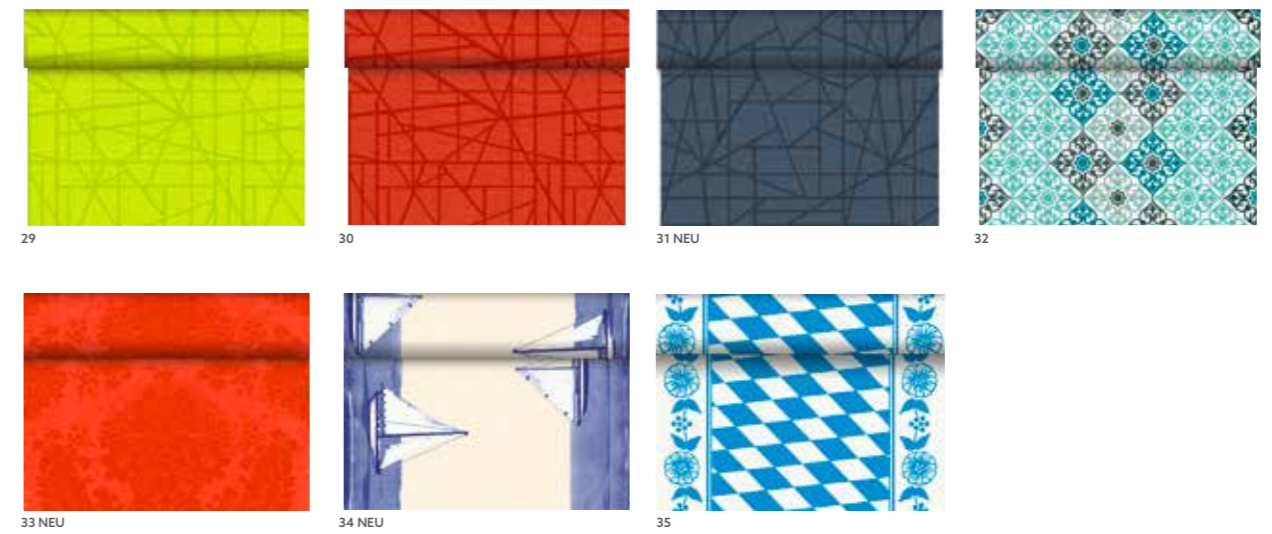

DUNICEL® TÊTE-À-TÊTE-TISCHLÄUFER, 0,40 X 24 M

0,45 x 24 m, Motiv

NR.	ARTNR.	BESCHREIBUNG	PACK	NR.	ARTNR.	BESCHREIBUNG	PACK
1	174330	Leather Like	• 6 x 1	19	174332	Tropical	• 6 x 1
2	174322	Lina Greige	• • 6 x 1	20	171388	Como Bordeaux	• 6 x 1
3	174323	Lina	• • 6 x 1	21	171389	Como Braun	• 6 x 1
4	174329	Orbit Bordeaux	• 6 x 1	22	171387	Wool	• 6 x 1
5	174328	Orbit Plum	• 6 x 1	23	171384	Delft	• 6 x 1
6	174326	Organic	• • 6 x 1	24	171385	Santorini	• 6 x 1
7	174327	Organic Honey	• • 6 x 1	25	171252	Le Bistro	• 6 x 1
8	174317	Royal White	• 6 x 1	26	171251	Almeria	• 6 x 1
9	174318	Royal Cream	• 6 x 1	27	168202	Maze Greige	• • 6 x 1
10	174319	Royal Bordeaux	• 6 x 1	28	168204	Maze Fuchsia	• • 6 x 1
11	174320	Royal Granite Grey	• 6 x 1	29	168203	Maze Kiwi	• • 6 x 1
12	174324	Zendo Green	• • 6 x 1	30	168206	Maze Mandarin	• • 6 x 1
13	174325	Zendo	• • 6 x 1	31	174577	Maze Slate	• • 6 x 1
14	171456	Marble	• • 6 x 1	32	168184	Ikat	• 6 x 1
15	174392	Wood	• 6 x 1	33	174321	Royal mandarin	• 6 x 1
16	171386	Paris	• • 6 x 1	34	174331	Sailing	• 6 x 1
17	171253	Black & White	• 6 x 1	35	168967	Bayrische Raute	• 6 x 1
18	168200	Achillea Green	• 6 x 1