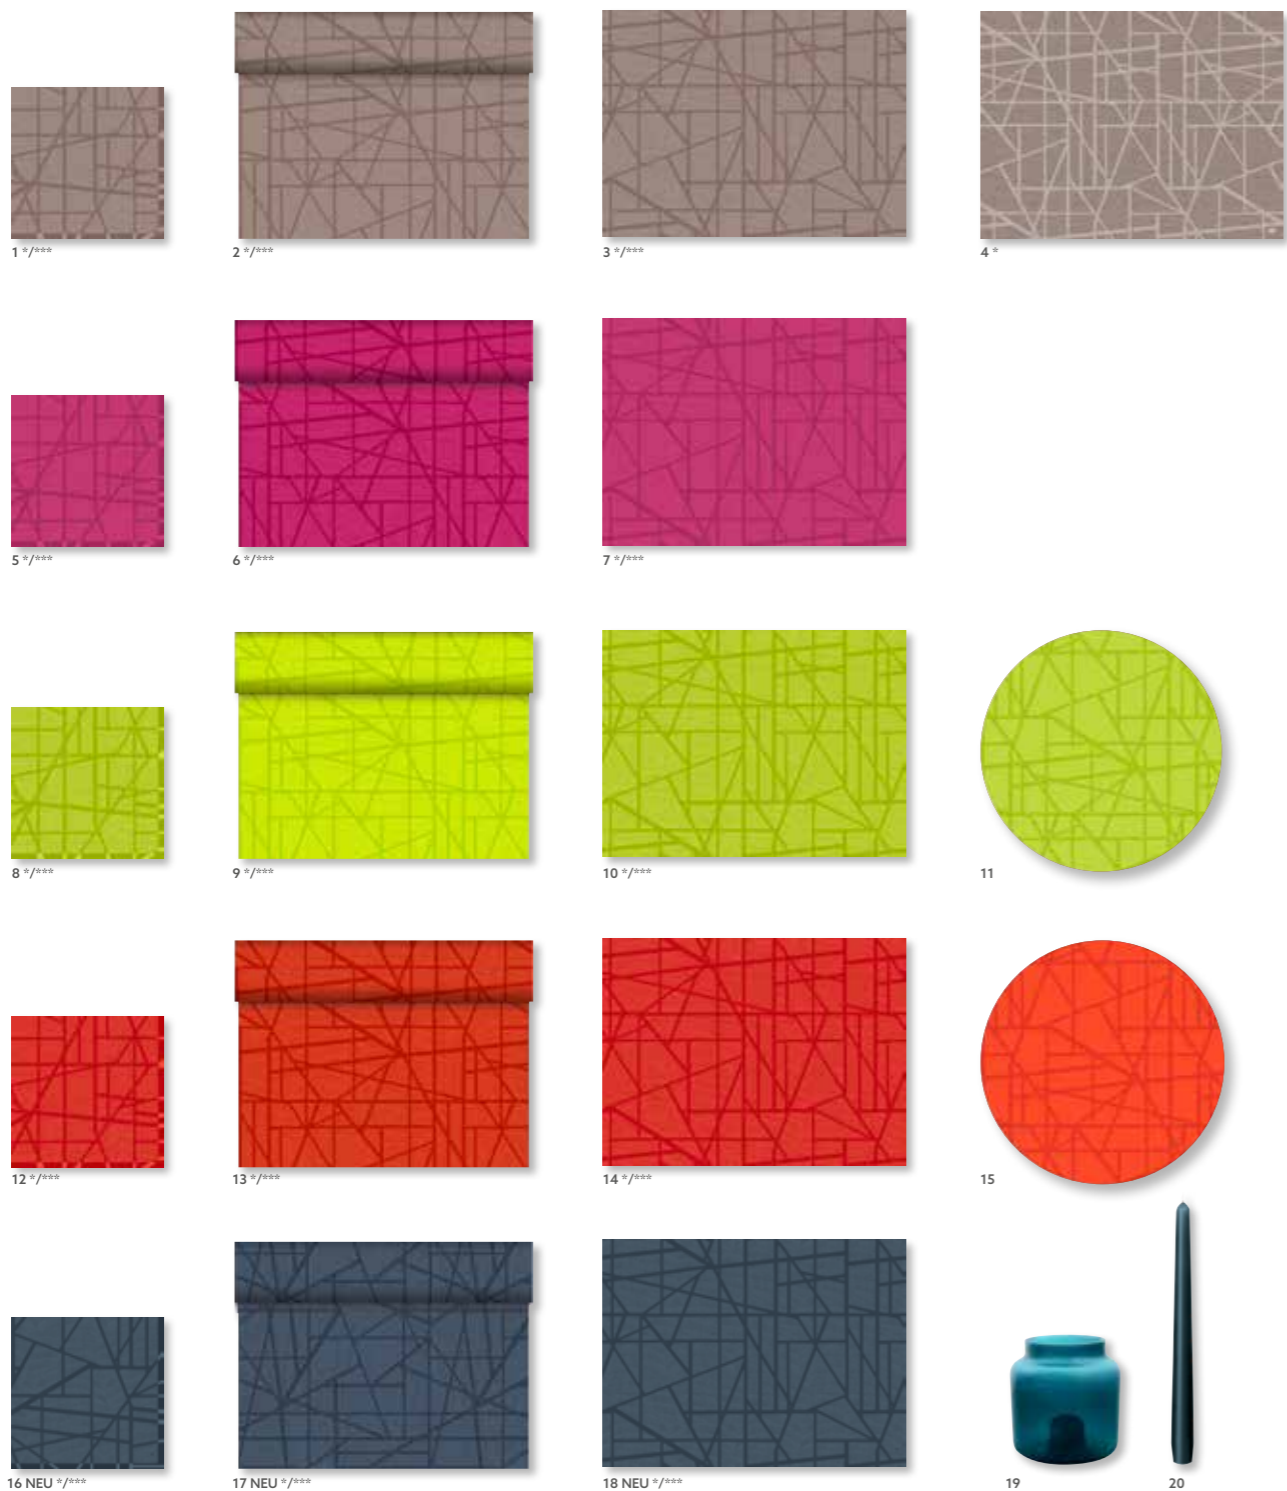

MAZE

NR.	ARTNR.	BESCHREIBUNG	PACK	NR.	ARTNR.	BESCHREIBUNG	PACK
1	168132	Dunilin® Serviette, Maze Greige, 40 x 40 cm	12 x 50	10	168276	Dunicel® Tischset, Maze Kiwi, 30 x 40 cm	5 x 100
2	168202	Dunicel® Tête-à-Tête-Tischläufer, Maze Greige, 0,4 x 24 m	6 x 1	11	168522	Silikon Tischset, Maze Kiwi, Ø 35 cm	5 x 6
3	168275	Dunicel® Tischset, Maze Greige, 30 x 40 cm	5 x 100	12	168135	Dunilin® Serviette, Maze Mandarin, 40 x 40 cm	12 x 50
4	168291	Papier-Tischset, Maze Greige, 35 x 45 cm	4 x 250	13	168206	Dunicel® Tête-à-Tête-Tischläufer, Maze Mandarin, 0,4 x 24 m	6 x 1
5	168131	Dunilin® Serviette, Maze Fuchsia, 40 x 40 cm	12 x 50	14	168279	Dunicel® Tischset, Maze Mandarin, 30 x 40 cm	5 x 100
6	168204	Dunicel® Tête-à-Tête-Tischläufer, Maze Fuchsia, 0,4 x 24 m	6 x 1	15	168525	Silikon Tischset, Maze Mandarin, Ø 35 cm	5 x 6
7	168277	Dunicel® Tischset, Maze Fuchsia, 30 x 40 cm	5 x 100	16	174245	Dunilin® Serviette, Maze Slate, 40 x 40 cm	12 x 50
8	168133	Dunilin® Serviette, Maze Kiwi, 40 x 40 cm	12 x 50	17	174577	Dunicel® Tête-à-Tête-Tischläufer, Maze Slate, 0,4 x 24 m	6 x 1
9	168203	Dunicel® Tête-à-Tête-Tischläufer, Maze Kiwi, 0,4 x 24 m	6 x 1	18	174339	Dunicel® Tischset, Maze Slate, 30 x 40 cm	5 x 100
19	171516	Kerzenhalter/Vase Double, Slate, 95 x 90 mm	2 x 4	20	171443	Leuchterkerze Slate, 250 x 22 mm, 7,5 Std.	2 x 50

Passende Kerzen & Accessoires