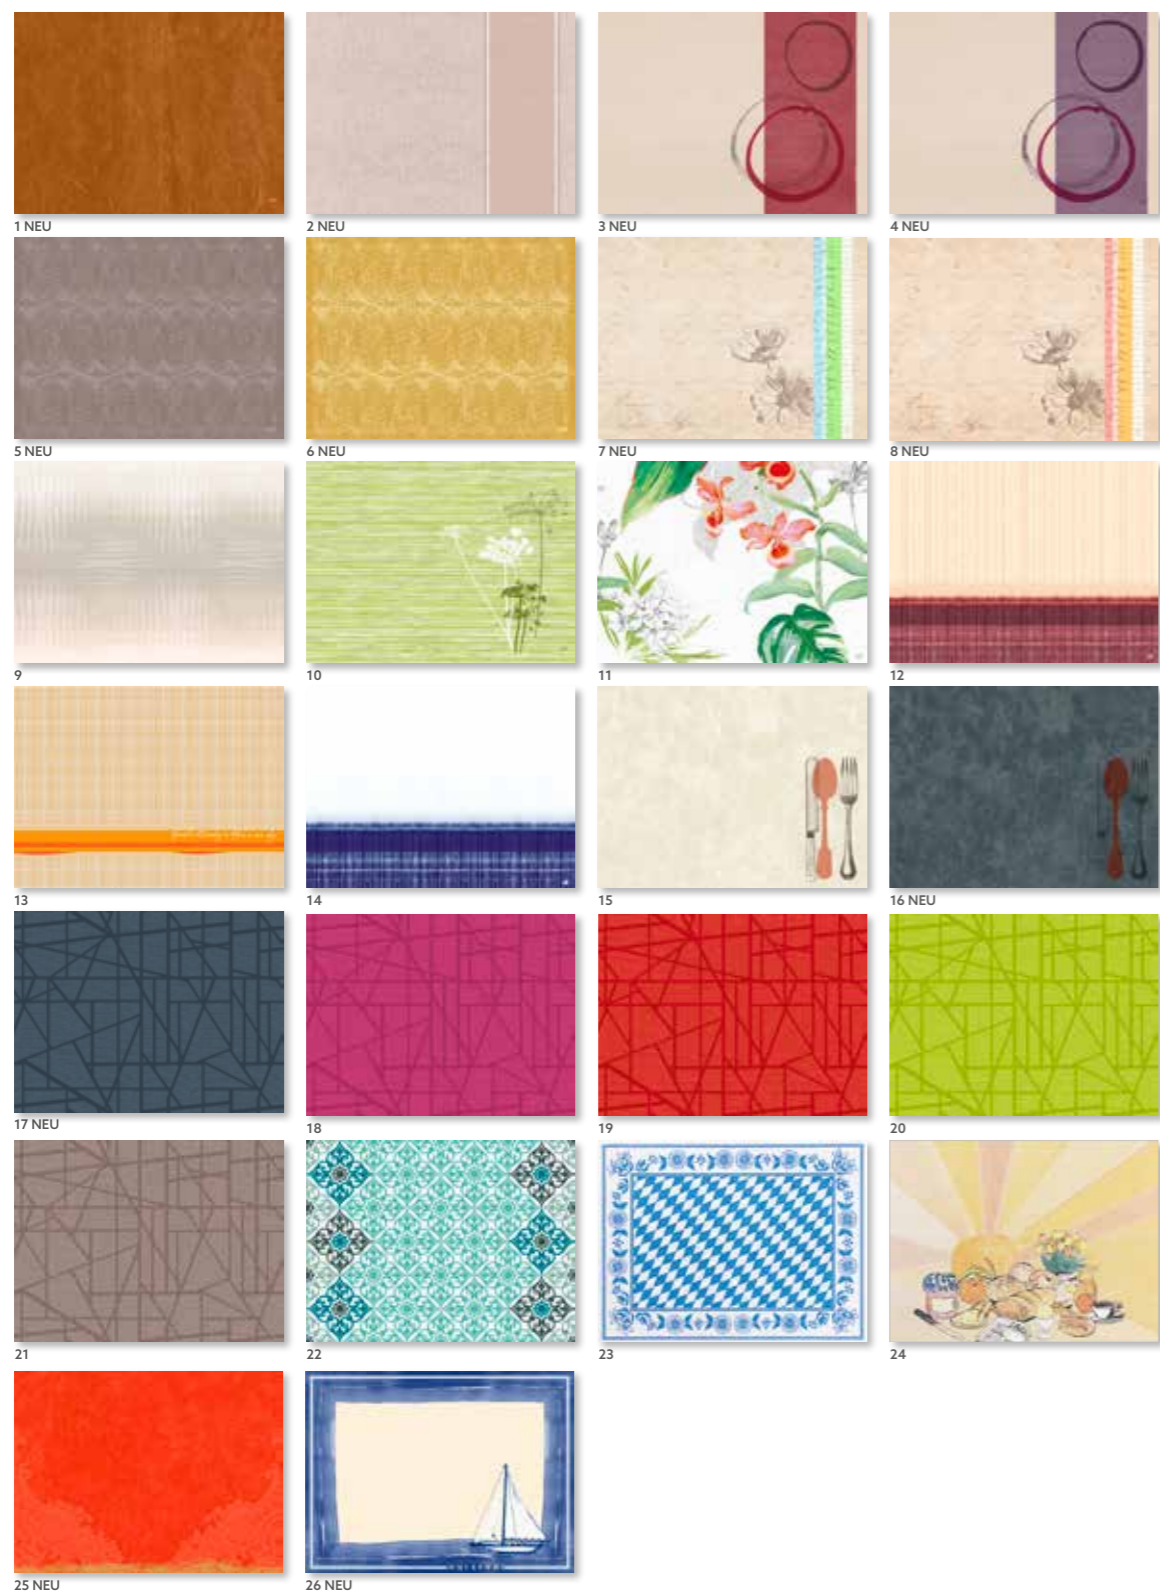

DUNICEL® TISCHSET, 30 X 40 CM

30 x 40 cm, Motiv

NR.	ARTNR.	BESCHREIBUNG	PACK	NR.	ARTNR.	BESCHREIBUNG	PACK
1	174347	Leather Like	• 5 x 100	14	171390	Santorini	• 5 x 100
2	174340	Lina Greige	• • 5 x 100	15	171254	Le Bistro	• 5 x 100
3	174346	Orbit Bordeaux	• 5 x 100	16	174349	Le Bistro Slate	• 5 x 100
4	174345	Orbit Plum	• 5 x 100	17	174339	Maze Slate	• • 5 x 100
5	174343	Organic	• • 5 x 100	18	168277	Maze Fuchsia	• • 5 x 100
6	174344	Organic Honey	• • 5 x 100	19	168279	Maze Mandarin	• • 5 x 100
7	174341	Zendo Green	• • 5 x 100	20	168276	Maze Kiwi	• • 5 x 100
8	174342	Zendo	• • 5 x 100	21	168275	Maze Greige	• • 5 x 100
9	171391	Paris	• • 5 x 100	22	168269	Ikat	• 5 x 100
10	168273	Achillea Green	• 5 x 100	23	221894	Bayrische Raute	• 5 x 100
11	171510	Tropical	• 5 x 100	24	305648	Ein schöner Tag	• 5 x 100
12	171392	Como Bordeaux	• 5 x 100	25	174338	Royal mandarin	• 5 x 100
13	168583	Morning Sun	• 5 x 100	26	174348	Sailing	• 5 x 100