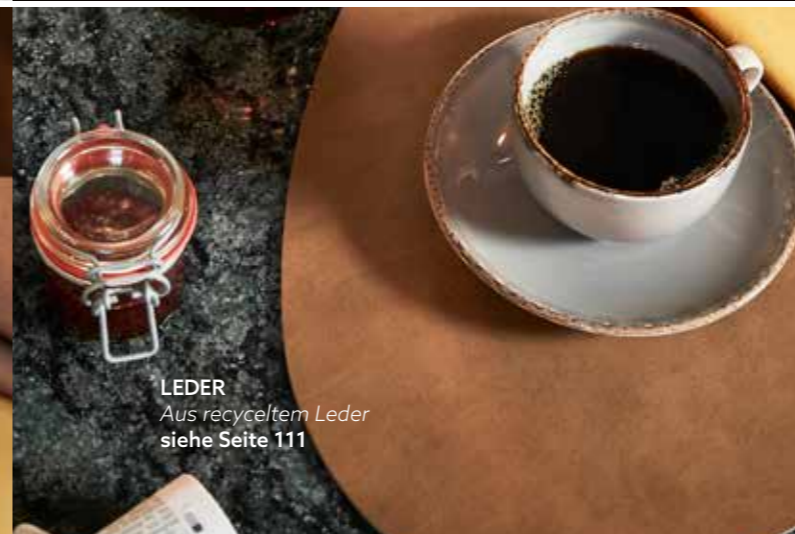

LEDER
Aus recyceltem Leder
siehe Seite 111