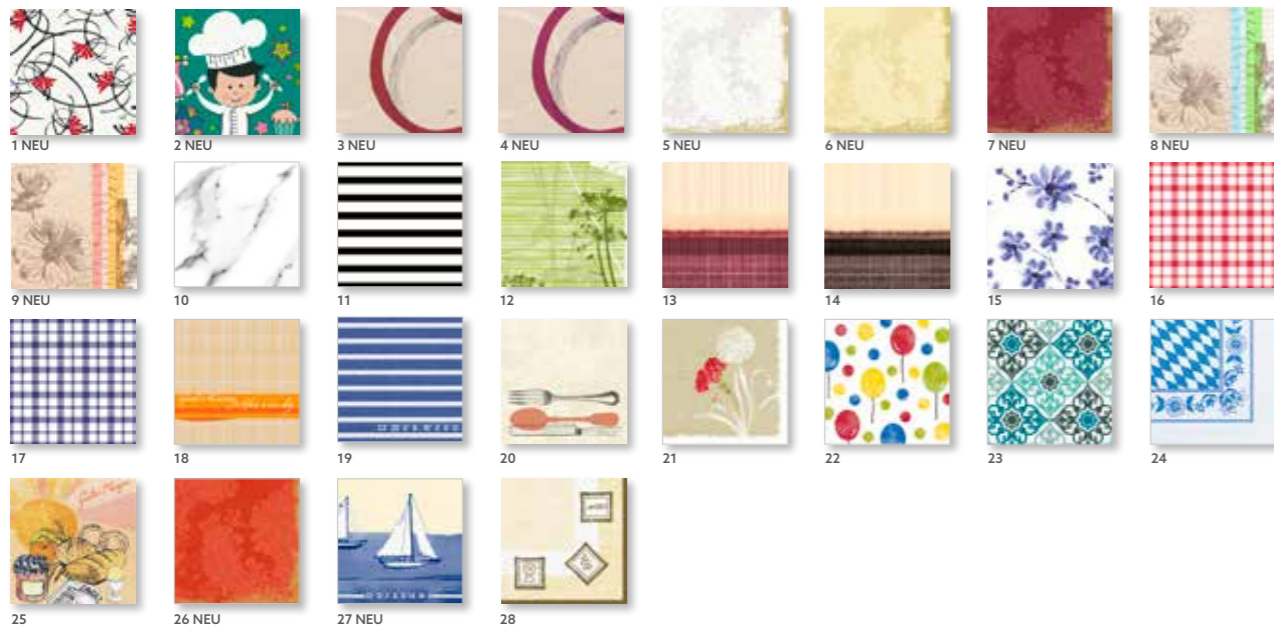

ZELLTUCH-SERVIETTEN 33 x 33 cm, 3-lagig, Motiv

NR.	ARTNR.	BESCHREIBUNG	♻️	♻️	♻️	PACK
1	174201	Asia	•	•	•	10 x 50
2	174200	Kids	•	•	•	10 x 50
3	174199	Orbit Bordeaux	•	•	•	10 x 50
	174214		•	•	•	4 x 250
4	174198	Orbit Plum	•	•	•	10 x 50
	174213		•	•	•	4 x 250
5	174195	Royal White	•	•	•	10 x 50
	174207		•	•	•	4 x 250
6	174208	Royal Cream	•	•	•	4 x 250
7	174209	Royal Bordeaux	•	•	•	4 x 250
8	174197	Zendo Green	•	•	•	10 x 50
	174211		•	•	•	4 x 250
9	174212	Zendo	•	•	•	4 x 250
10	171465	Marble	•	•	•	10 x 50
11	171219	Black & White	•	•	•	10 x 50
	171225		•	•	•	4 x 250
12	168127	Achillea Green	•	•	•	10 x 50
	168128		•	•	•	4 x 250
13	171363	Como Bordeaux	•	•	•	4 x 250
14	171364	Como Brown	•	•	•	4 x 250
	171359		•	•	•	10 x 50