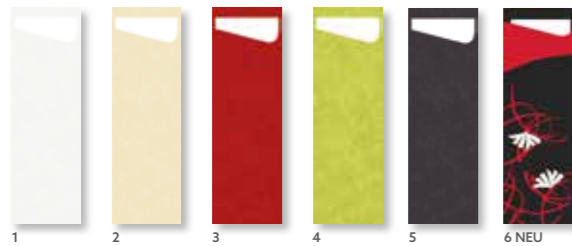

DUNI SACCHETTO® SLIM DUNISOFT®, 7 X 23 CM

DUNI SACCHETTO® SLIM DUNISOFT®
7 x 23 cm, Uni