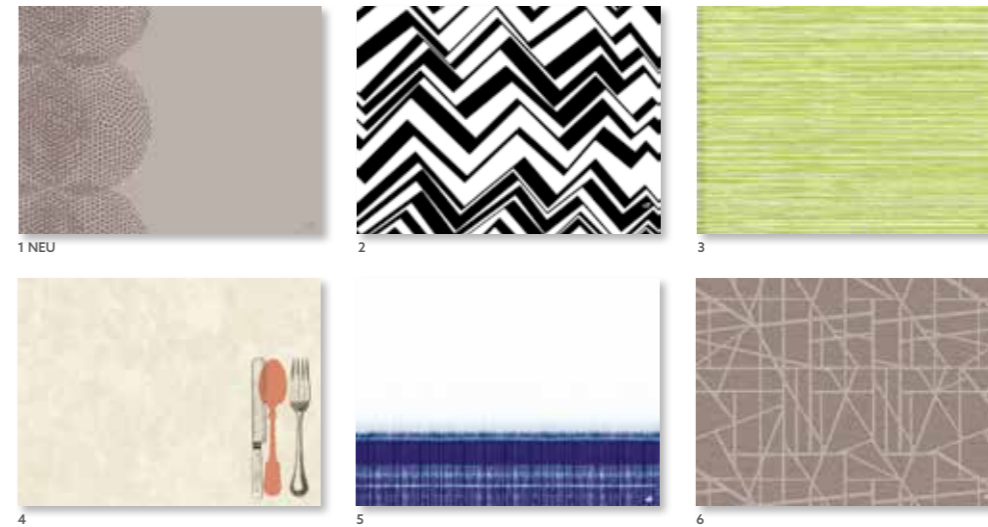

PAPIER-TISCHSETS, 35 X 45 CM

35 x 45 cm, 80gr, Motiv

NR.	ARTNR.	BESCHREIBUNG	PACK
1	174355	Organic	4 x 250
2	171256	Black & White	4 x 250
3	168289	Achillea Green	4 x 250

NR.	ARTNR.	BESCHREIBUNG	PACK
4	171255	Le Bistro	4 x 250
5	171393	Santorini	4 x 250
6	168291	Maze Greige	4 x 250