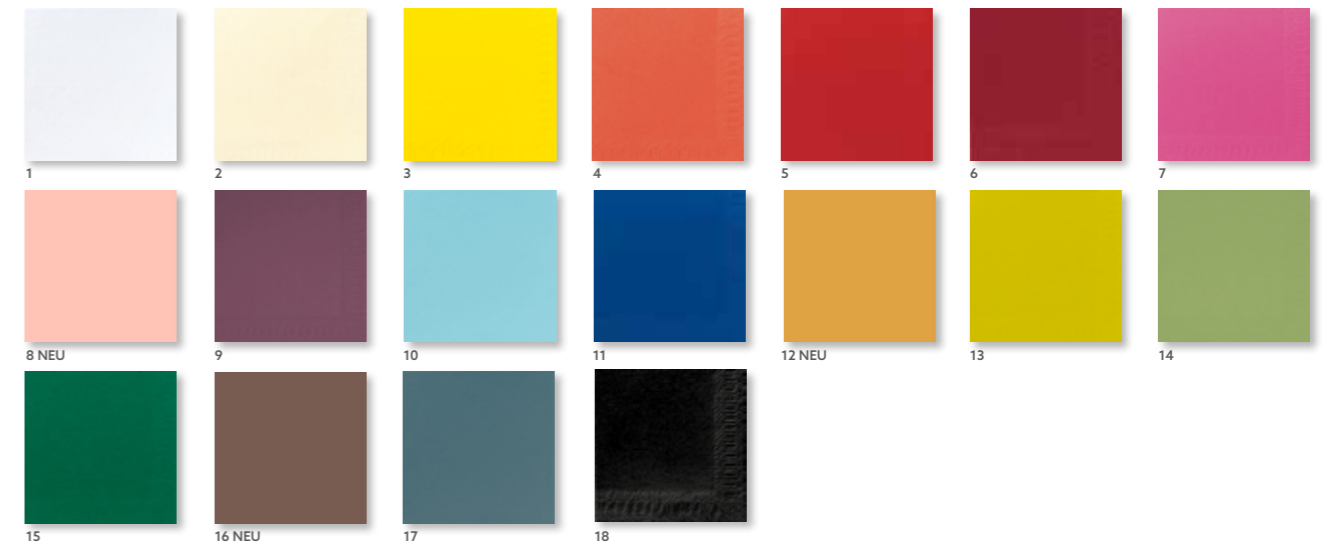

ZELLTUCH-SERVIETTEN, 40 X 40 CM

ZELLTUCH-SERVIETTEN

40 x 40 cm, 4-lagig, Uni

NR.	ARTNR.	BESCHREIBUNG	OK compost	VINÇOTTE	PACK
1	117778	Weiß	•	•	4 x 200
40 x 40 cm, 3-lagig, Uni					
1	213011	Weiß	•	•	4 x 250
	154606		•	•	10 x 50
2	213455	Cream	•	•	4 x 250
	162770		•	•	10 x 50
3	213325	Gelb	•	•	4 x 250
4	165551	Mandarin	•	•	4 x 250
5	213103	Rot	•	•	4 x 250
6	213127	Bordeaux	•	•	4 x 250
	154607		•	•	10 x 50
7	165557	Fuchsia	•	•	4 x 250

NR.	ARTNR.	BESCHREIBUNG	OK compost	VINÇOTTE	PACK
8	174174	Mellow Rose	•	•	4 x 250
9	165552	Plum	•	•	4 x 250
10	171548	Mint Blue	•	•	4 x 250
11	213547	Dunkelblau	•	•	4 x 250
12	174165	Honey	•	•	4 x 250
13	149079	Kiwi	•	•	4 x 250
	160476		•	•	10 x 50
14	165556	Herbal Green	•	•	4 x 250
15	213509	Jägergrün	•	•	4 x 250
16	174085	Chestnut	•	•	4 x 250
17	171556	Slate	•	•	4 x 250
18	156921	Schwarz	•	•	4 x 250

ZELLTUCH-SERVIETTEN

40 x 40 cm, 2-lagig, Uni

NR.	ARTNR.	BESCHREIBUNG	OK compost	VINÇOTTE	PACK
1	314060	Weiß	•	•	4 x 300