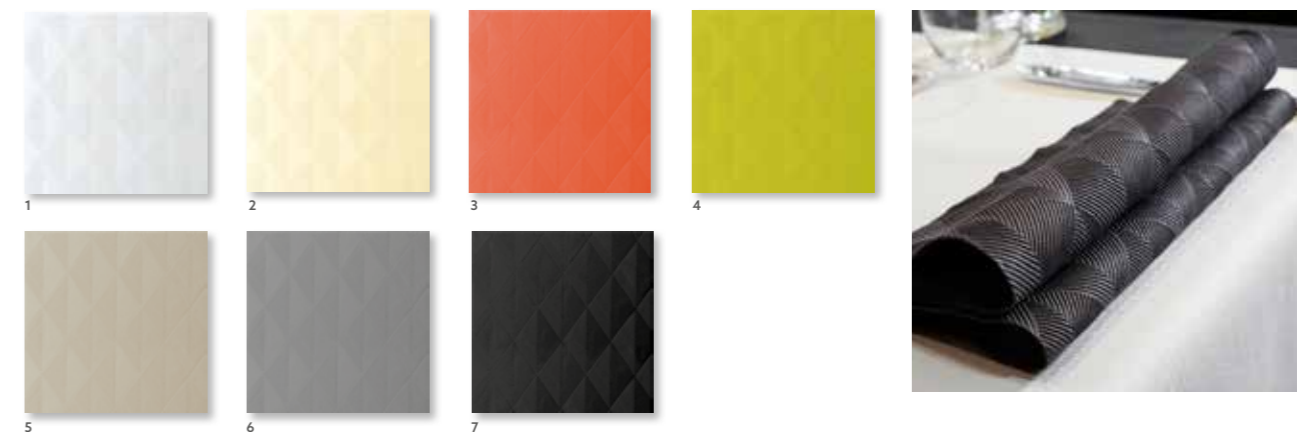

DUNI ELEGANCE® CRYSTAL, 48 X 48 CM

DUNI ELEGANCE® CRYSTAL
48 x 48 cm, Uni