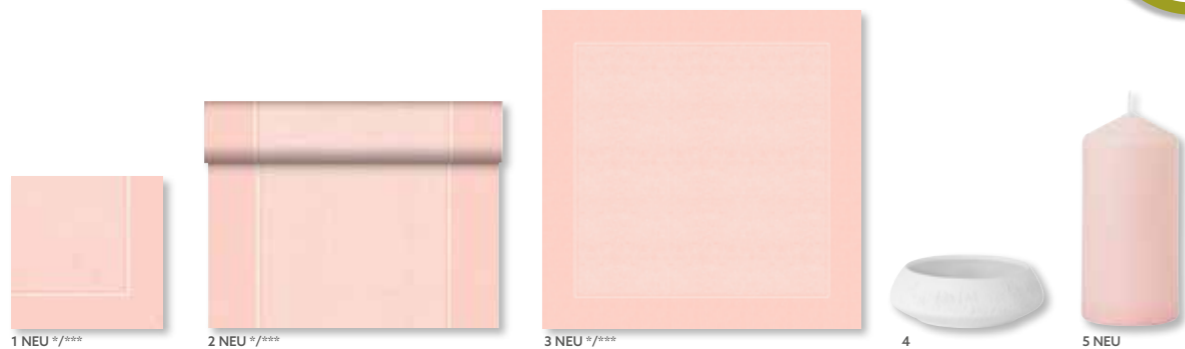

LINA

NR.	ARTNR.	BESCHREIBUNG	PACK	NR.	ARTNR.	BESCHREIBUNG	PACK
1	174248	Dunilin® Serviette, 40 x 40 cm	12 x 50	3	174298	Dunice!® Mitteldecke, 84 x 84 cm	5 x 20
2	174323	Dunice!® Tête-à-Tête-Tischläufer, 0,4 x 24 m	6 x 1				
Passende Kerzen & Accessoires							
4	170288	Kerzenteller Mega, Weiß, 70 x 85 mm Ø innen, Keramik	2 x 6	5	174437	Stumpenkerze Matt, Mellow Rose, 150 x 70 mm, 50 Std.	2 x 6