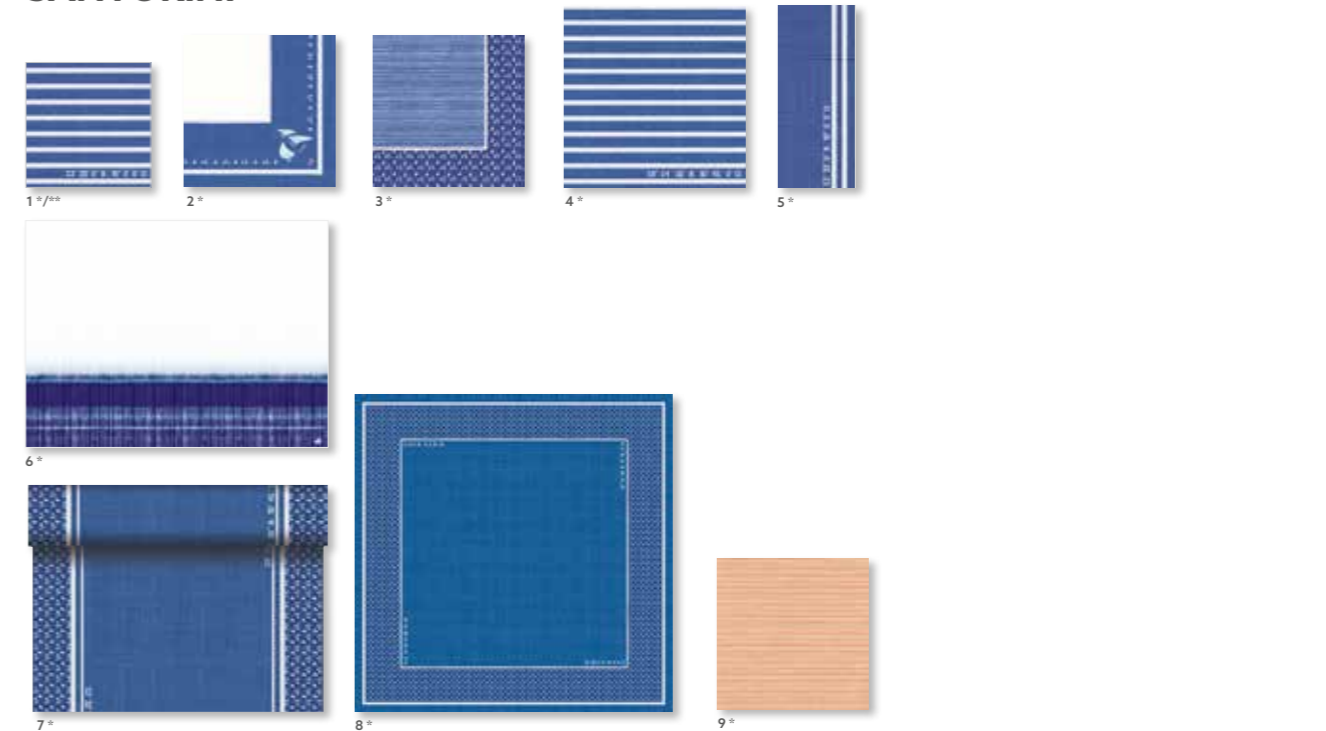

SANTORINI

NR.	ARTNR.	BESCHREIBUNG	PACK	NR.	ARTNR.	BESCHREIBUNG	PACK
1	171362	Zelltuch-Serviette, 3-lagig, 33 x 33 cm	4 x 250	6	171390	Dunichel® Tischset, 30 x 40 cm	5 x 100
2	171358	Zelltuch-Serviette, 3-lagig, 33 x 33 cm	10 x 50	7	171393	Papier-Tischset, 35 x 45 cm	4 x 250
3	171509	Klassik-Serviette, 4-lagig, 40 x 40 cm	6 x 50	7	171385	Dunichel® Tête-à-Tête-Tischläufer, 0,4 x 24 m	6 x 1
4	171368	Dunilin® Serviette, 40 x 40 cm	12 x 50	8	171377	Dunichel® Mitteldecke, 84 x 84 cm	5 x 20
5	171372	Dunilin® Serviette, 48 x 48 cm	6 x 40	8	171381	Dunichel® Mitteldecke, 84 x 84 cm	1 x 100¹
5	171373	Duniletto®, 40 x 48 cm	4 x 50	8	171398	Dunisilk®+ Mitteldecke, 84 x 84 cm	5 x 20
<i>Passende Kerzen & Accessoires</i>							
9	171449	Dunilin® Serviette, Le Bistro mandarin, 40 x 40 cm	12 x 50				

¹Nur in Deutschland erhältlich * Diese Produkte sind FSC-zertifiziert ** Diese Produkte tragen das Nordic Ecolabel (Swan). *** Diese Produkte sind kompostierbar