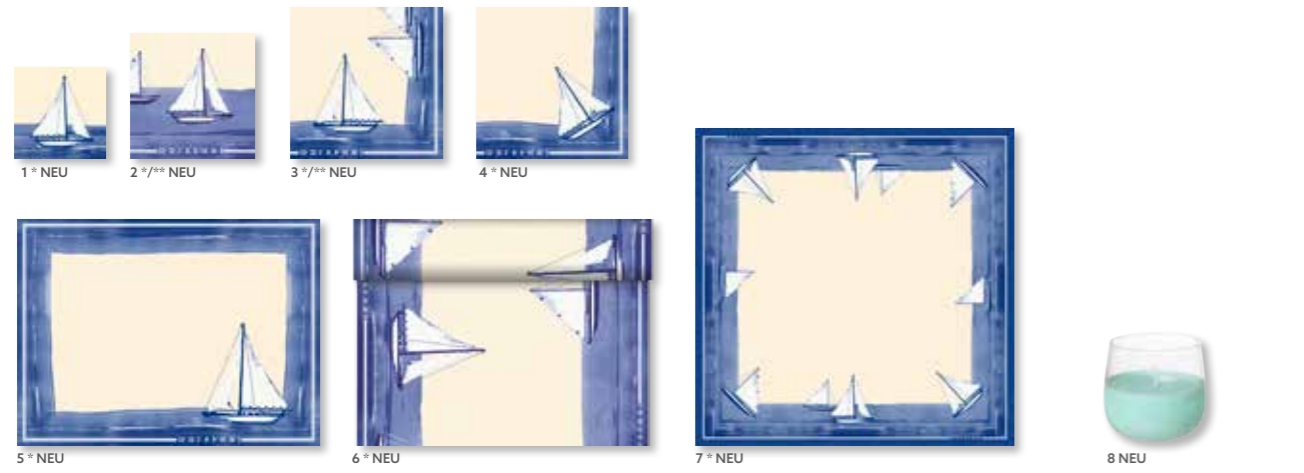

SAILING

NR.	ARTNR.	BESCHREIBUNG	PACK	NR.	ARTNR.	BESCHREIBUNG	PACK
1	174194	Zelltuch-Serviette, 3-lagig, 24 x 24 cm	8 x 250	5	174348	Dunichel® Tischset, 30 x 40 cm	5 x 100
2	174202	Zelltuch-Serviette, 3-lagig, 33 x 33 cm	4 x 250	6	174331	Dunichel® Tête-à-Tête-Tischläufer, 0,4 x 24 m	6 x 1
3	174235	Klassik-Serviette, 3-lagig, 40 x 40 cm	6 x 50	7	174370	Dunisilk®+ Mitteldecke, 84 x 84 cm	5 x 20
4	174260	Dunilin® Serviette, 40 x 40 cm	12 x 50	7	174304	Dunichel® Mitteldecke, 84 x 84 cm	5 x 20
<i>Passende Kerzen & Accessoires</i>							
8	173936	Kerzenglas Ellie, mint blue	10 x 1