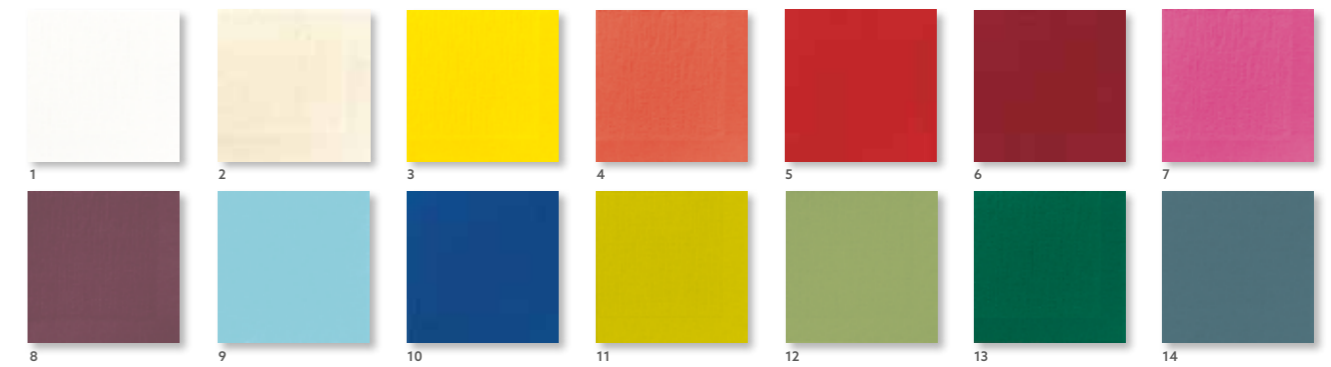

KLASSIK-SERVIETTEN, 4-LAGIG, 40 X 40 CM