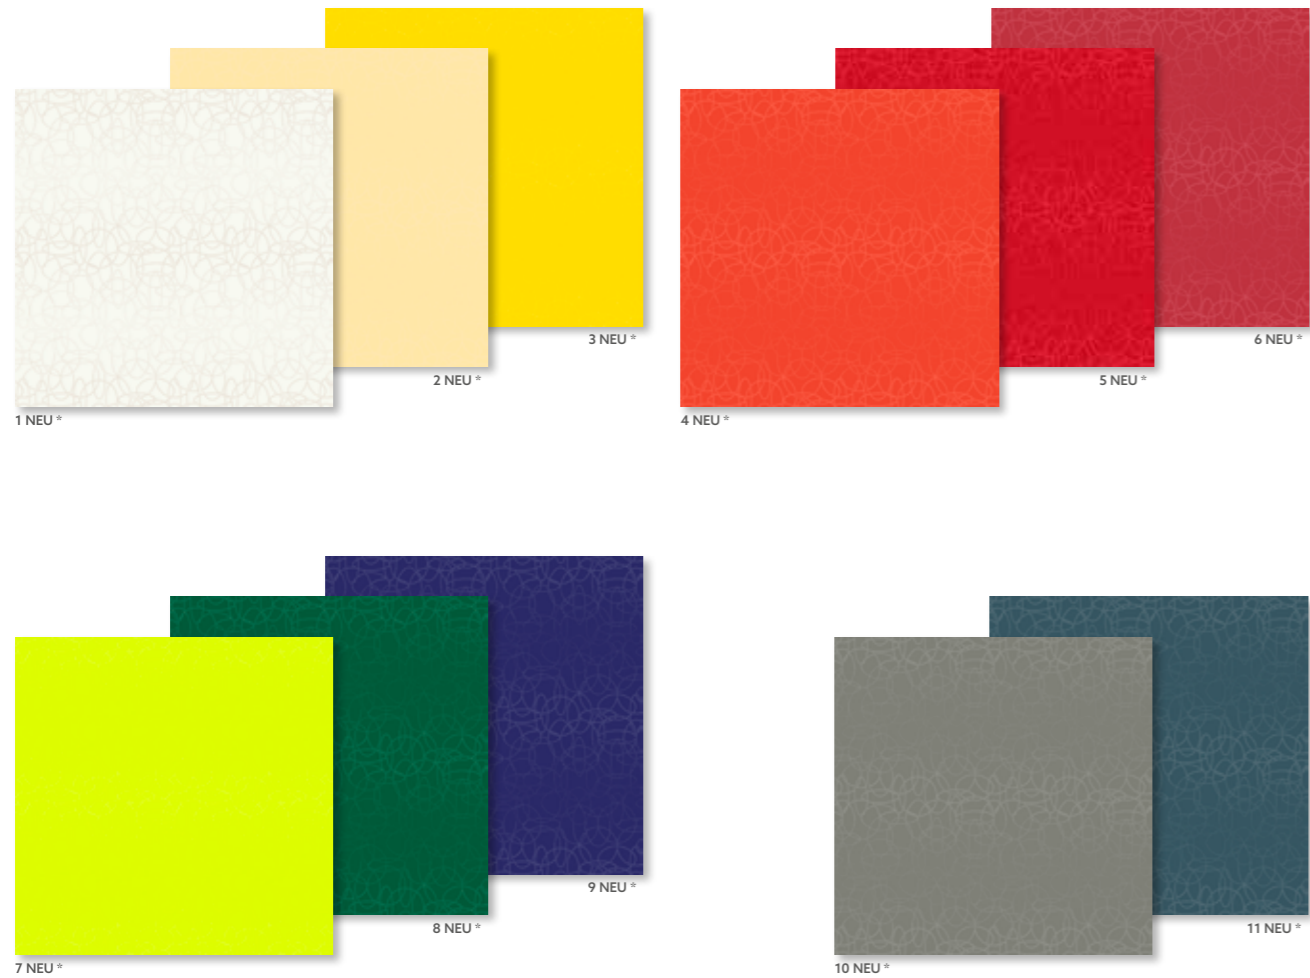

CIRCUITS DUNISILK®+

DUNISILK®+ MITTELDECKEN

84 x 84 cm, Circuits			
NR.	ARTNR.	BESCHREIBUNG	PACK
1	174002	Dunisilk®+ Mitteldecke, 84 x 84 cm, Circuits Weiß	5 x 20
2	175415	Dunisilk®+ Mitteldecke, 84 x 84 cm, Circuits Cream	5 x 20
3	174007	Dunisilk®+ Mitteldecke, 84 x 84 cm, Circuits Gelb	5 x 20
4	175414	Dunisilk®+ Mitteldecke, 84 x 84 cm, Circuits Mandarin	5 x 20
5	174006	Dunisilk®+ Mitteldecke, 84 x 84 cm, Circuits Rot	5 x 20
6	174003	Dunisilk®+ Mitteldecke, 84 x 84 cm, Circuits Bordeaux	5 x 20
7	175413	Dunisilk®+ Mitteldecke, 84 x 84 cm, Circuits Kiwi	5 x 20
8	174004	Dunisilk®+ Mitteldecke, 84 x 84 cm, Circuits Jägergrün	5 x 20
9	174005	Dunisilk®+ Mitteldecke, 84 x 84 cm, Circuits Dunkelblau	5 x 20
10	174582	Dunisilk®+ Mitteldecke, 84 x 84 cm, Circuits Granite Grey	5 x 20
11	174583	Dunisilk®+ Mitteldecke, 84 x 84 cm, Circuits Slate	5 x 20

84 x 84 cm, Circuits			
NR.	ARTNR.	BESCHREIBUNG	PACK
1	174008	Dunisilk®+ Mitteldecke, 84 x 84 cm, Circuits Weiß	1 x 100 *
2	174378	Dunisilk®+ Mitteldecke, 84 x 84 cm, Circuits Cream	1 x 100 *
3	174013	Dunisilk®+ Mitteldecke, 84 x 84 cm, Circuits Gelb	1 x 100 *
5	174012	Dunisilk®+ Mitteldecke, 84 x 84 cm, Circuits Rot	1 x 100 *
6	174009	Dunisilk®+ Mitteldecke, 84 x 84 cm, Circuits Bordeaux	1 x 100 *
7	174386	Dunisilk®+ Mitteldecke, 84 x 84 cm, Circuits Kiwi	1 x 100 *
8	174010	Dunisilk®+ Mitteldecke, 84 x 84 cm, Circuits Jägergrün	1 x 100 *
9	174011	Dunisilk®+ Mitteldecke, 84 x 84 cm, Circuits Dunkelblau	1 x 100 *

DUNISILK®+ TISCHDECKEN

120 x 120 cm, Circuits			
NR.	ARTNR.	BESCHREIBUNG	PACK
1	174020	Dunisilk®+ Mitteldecke, 120 x 120 cm, Circuits White	1 x 50
2	174381	Dunisilk®+ Mitteldecke, 120 x 120 cm, Circuits Cream	1 x 50
6	174383	Dunisilk®+ Mitteldecke, 120 x 120 cm, Circuits Bordeaux	1 x 50
9	174382	Dunisilk®+ Mitteldecke, 120 x 120 cm, Circuits Dunkelblau	1 x 50
10	174384	Dunisilk®+ Mitteldecke, 120 x 120 cm, Circuits Granite Grey	1 x 50
11	174385	Dunisilk®+ Mitteldecke, 120 x 120 cm, Circuits Slate	1 x 50

DUNISILK®+ TISCHDECKENROLLEN

1,20 x 25 m, Circuits			
NR.	ARTNR.	BESCHREIBUNG	PACK
12	174015	Dunisilk®+ Tischdeckenrolle, 1,2 x 25 m, Circuits Weiß	2 x 1
13	174380	Dunisilk®+ Tischdeckenrolle, 1,2 x 25 m, Circuits Cream	2 x 1
14	174016	Dunisilk®+ Tischdeckenrolle, 1,2 x 25 m, Circuits Bordeaux	2 x 1
15	174019	Dunisilk®+ Tischdeckenrolle, 1,2 x 25 m, Circuits Gelb	2 x 1
16	174387	Dunisilk®+ Tischdeckenrolle, 1,2 x 25 m, Circuits Kiwi	2 x 1
17	174017	Dunisilk®+ Tischdeckenrolle, 1,2 x 25 m, Circuits Jägergrün	2 x 1
18	174018	Dunisilk®+ Tischdeckenrolle, 1,2 x 25 m, Circuits Dunkelblau	2 x 1

* nur in Deutschland erhältlich