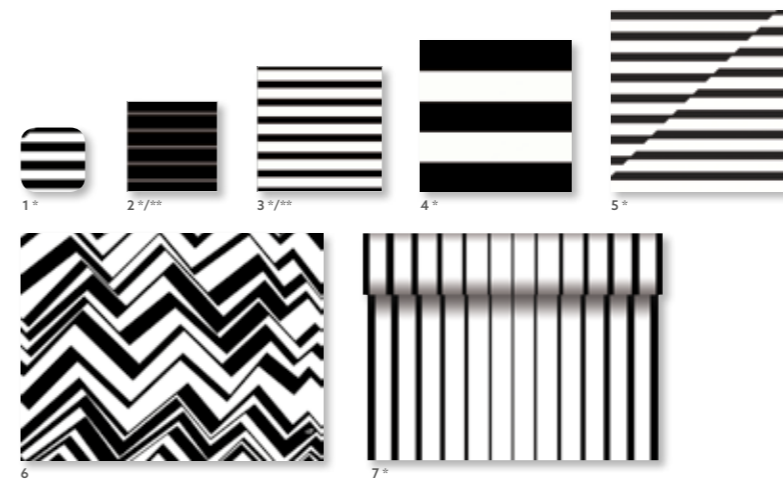

BLACK & WHITE

NR.	ARTNR.	BESCHREIBUNG	PACK	NR.	ARTNR.	BESCHREIBUNG	PACK
1	171315	Untersetzer, 8-lagig, 8,5 x 8,5 cm	8 x 250	5	171240	Dunilin® Serviette, 48 x 48 cm	6 x 40
2	171218	Zelltuch-Serviette, 3-lagig, 24 x 24 cm	20 x 50	6	171256	Papier-Tischset, 35 x 45 cm	4 x 250
3	171225	Zelltuch-Serviette, 3-lagig, 33 x 33 cm	4 x 250	7	171253	Dunicel® Tête-à-Tête-Tischläufer, 0,4 x 24 m	6 x 1
4	171219	Zelltuch-Serviette, 3-lagig, 33 x 33 cm	10 x 50	8	171314	Dunicel® Rolle, 1,2 x 10 m	6 x 1
4	171238	Dunilin® Serviette, 40 x 40 cm	12 x 50				

Passende Kerzen & Accessoires

9	170287	Kerzenteller Mega, Schwarz, 70 x 85 mm Ø innen, Keramik	2 x 6	10	165652	Stumpenkerze Matt, Weiß, 150 x 70 mm, 50 Std.	2 x 6

Farblich kombinierbar mit