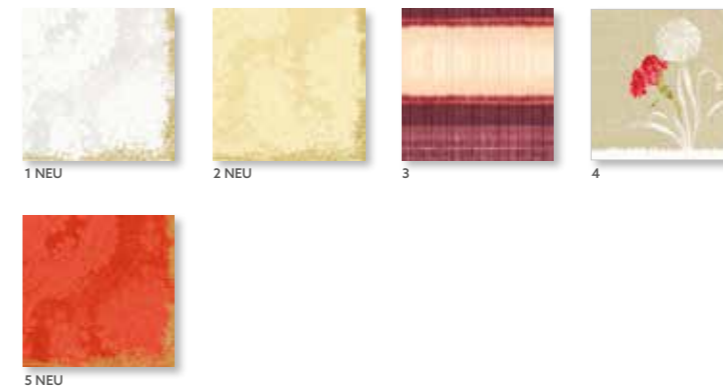

ZELLTUCH-SERVIETTEN, 40 X 40 CM

ZELLTUCH-SERVIETTEN

40 x 40 cm, 3-lagig, Motiv

NR.	ARTNR.	BESCHREIBUNG	OK compost	VINÇOTTE	PACK
1	174225	Royal White	•	•	4 x 250
2	174226	Royal Cream	•	•	4 x 250
3	171365	Como Bordeaux	•	•	4 x 250
4	171229	Almeria	•	•	4 x 250
5	174227	Royal Mandarin	•	•	4 x 250

SERVIETTEN-SPENDER

SERVIETTEN-SPENDER AUS METALL

Für Servietten 40 x 40 cm, 1/4 -Falz

NR.	ARTNR.	BESCHREIBUNG	OK compost	VINÇOTTE	PACK
1	164406	Servietten-Spender aus Metall	•	•	1 x 1

1