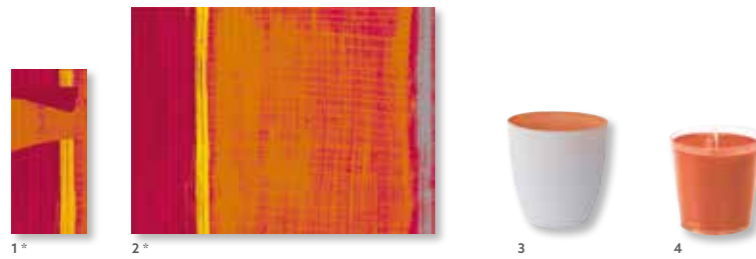

GUSTAV

NR.	ARTNR.	BESCHREIBUNG	PACK	NR.	ARTNR.	BESCHREIBUNG	PACK
1	156823	Duni Sacchetto® Tissue, 8,5 x 19 cm, Serviette Bordeaux	5 x 100	2	156878	Papier-Tischset, 30 x 40 cm	4 x 250

Passende Kerzen & Accessoires

3	168264	Kerzenhalter Poppie, Weiß/Soft Mandarin, 90 x 85 mm	2 x 6	4	165666	Switch & Shine Nachfüller, Mandarin, 65 x 65 mm, 30 Std.	2 x 6

Farblich kombinierbar mit