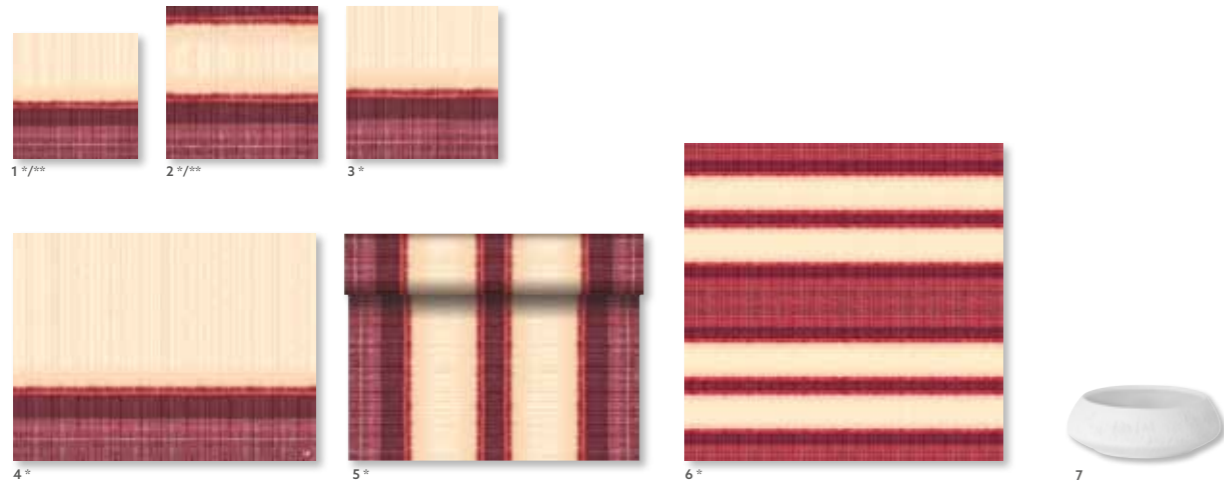

COMO BORDEAUX

NR.	ARTNR.	BESCHREIBUNG	PACK	NR.	ARTNR.	BESCHREIBUNG	PACK
1	171363	Zelltuch-Serviette, 3-lagig, 33 x 33 cm	4 x 250	4	171392	Dunicel® Tischset, 30 x 40 cm	5 x 100
2	171365	Zelltuch-Serviette, 3-lagig, 40 x 40 cm	4 x 250	5	171388	Dunicel® Tête-à-Tête-Tischläufer, 0,4 x 24 m	6 x 1
3	171366	Klassik-Serviette, 4-lagig, 40 x 40 cm	6 x 50	6	171378	Dunicel® Mitteldecke, 84 x 84 cm	5 x 20
3	171370	Dunilin® Serviette, 40 x 40 cm	12 x 50	6	171382	Dunicel® Mitteldecke, 84 x 84 cm	1 x 100¹

Passende Kerzen & Accessoires

7	170288	Kerzenteller Mega, Weiß, 70 x 85 mm Ø innen, Keramik	2 x 6

Farblich kombinierbar mit