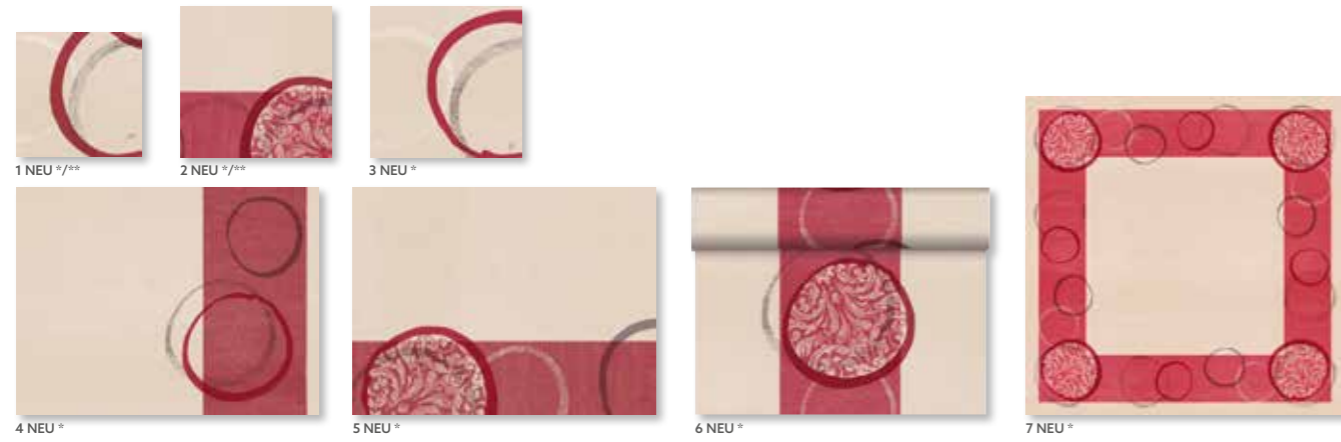

ORBIT BORDEAUX