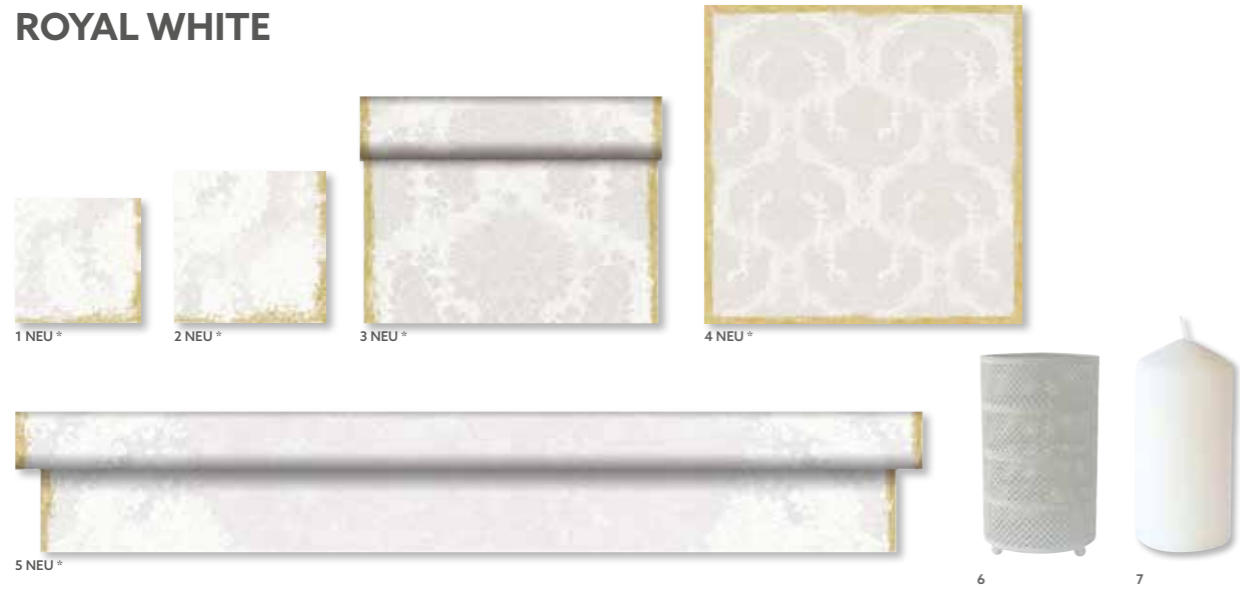

Farblich kombinierbar mit

CREAM

MELLOW ROSE

GRANITE GREY

ROYAL WHITE

NR.	ARTNR.	BESCHREIBUNG	PACK	NR.	ARTNR.	BESCHREIBUNG	PACK
1	174207	Zelltuch-Serviette, 3-lagig, 33 x 33 cm	4 x 250	3	174317	Dunice!® Tête-à-Tête-Tischläufer, 0,4 x 24 m	6 x 1
	174195	Zelltuch-Serviette, 3-lagig, 33 x 33 cm	10 x 50	4	174293	Dunice!® Mitteldecke, 84 x 84 cm	5 x 20
2	174225	Zelltuch-Serviette, 3-lagig, 40 x 40 cm	4 x 250		174368	Dunisilk®+ Mitteldecke, 84 x 84 cm	5 x 20
	174228	Klassik-Serviette, 4-lagig, 40 x 40 cm	6 x 50	5	174333	Dunice!® Tischdeckenrolle, 1,2 x 10 m	6 x 1
	174240	Dunilin® Serviette, 40 x 40 cm	12 x 50		174335	Dunice!® Tischdeckenrolle, 1,2 x 25 m	2 x 1