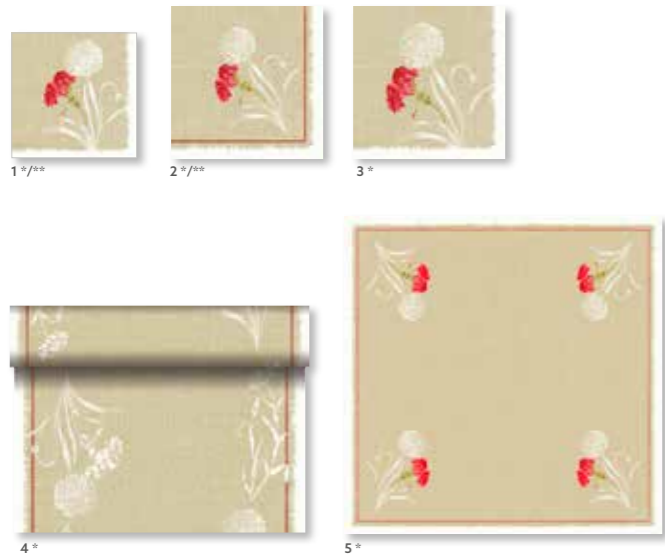

¹ Nur in Deutschland erhältlich

* Diese Produkte sind FSC-zertifiziert

** Diese Produkte tragen das Nordic Ecolabel (Swan).

*** Diese Produkte sind kompostierbar

ALMERIA

NR.	ARTNR.	BESCHREIBUNG	PACK	NR.	ARTNR.	BESCHREIBUNG	PACK
1	171223	Zelltuch-Serviette, 3-lagig, 33 x 33 cm	4 x 250	4	171251	Dunicel® Tête-à-Tête-Tischläufer, 0,4 x 24 m	6 x 1
2	171229	Zelltuch-Serviette, 3-lagig, 40 x 40 cm	4 x 250	5	171247	Dunicel® Mitteldecke, 84 x 84 cm	5 x 20
	171234	Klassik-Serviette, 4-lagig, 40 x 40 cm	6 x 50		171249	Dunicel® Mitteldecke, 84 x 84 cm	1 x 100 ¹
3	171236	Dunilin® Serviette, 40 x 40 cm	12 x 50				