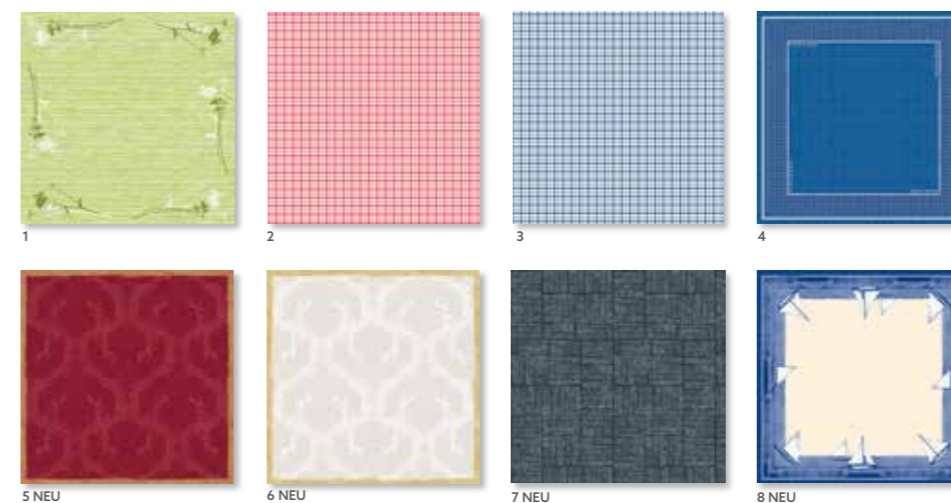

DUNISILK®+ MITTELDECKEN, 84 X 84 CM

84 x 84 cm

NR.	ARTNR.	BESCHREIBUNG	♻️	♻️	♻️	PACK
1	165218	Weiß	•	•	•	5 x 20
2	165217	Schwarz	•	•	•	5 x 20

DUNISILK®+ MITTELDECKEN, 84 X 84 CM

84 x 84 cm

NR.	ARTNR.	BESCHREIBUNG	♻️	♻️	♻️	PACK	NR.	ARTNR.	BESCHREIBUNG	♻️	♻️	♻️	PACK
1	168311	Achillea Green	•	•	•	5 x 20	5	174369	Royal Bordeaux	•	•	•	5 x 20
2	168313	Giovanni	•	•	•	5 x 20	6	174368	Royal White	•	•	•	5 x 20
3	171261	Giovanni Blau	•	•	•	5 x 20	7	171397	By the Sea	•	•	•	5 x 20
4	171398	Santorini	•	•	•	5 x 20	8	174370	Sailing	•	•	•	5 x 20