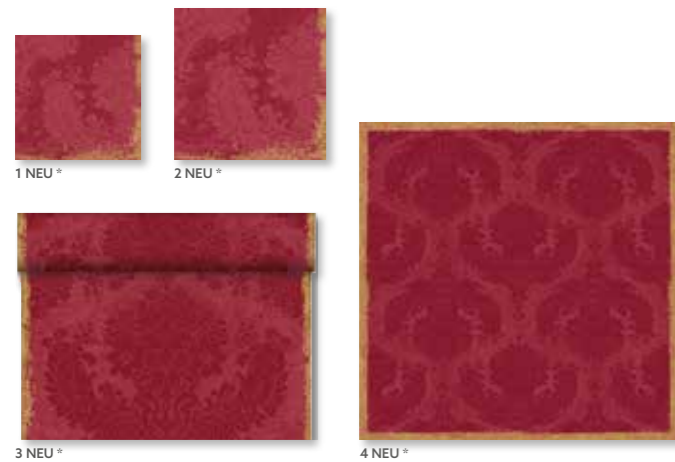

Farblich kombinierbar mit

ROYAL BORDEAUX

NR.	ARTNR.	BESCHREIBUNG	PACK	NR.	ARTNR.	BESCHREIBUNG	PACK
1	174209	Zelltuch-Serviette, 3-lagig, 33 x 33 cm	4 x 250	3	174319	Dunichel® Tête-à-Tête-Tischläufer, 0,4 x 24 m	6 x 1
2	174230	Klassik Serviette, 4-lagig, 40 x 40 cm	6 x 50	4	174295	Dunichel® Mitteldecke, 84 x 84 cm	5 x 20
	174242	Dunilin® Serviette, 40 x 40 cm	12 x 50		174369	Dunisilk®+ Mitteldecke, 84 x 84 cm	5 x 20