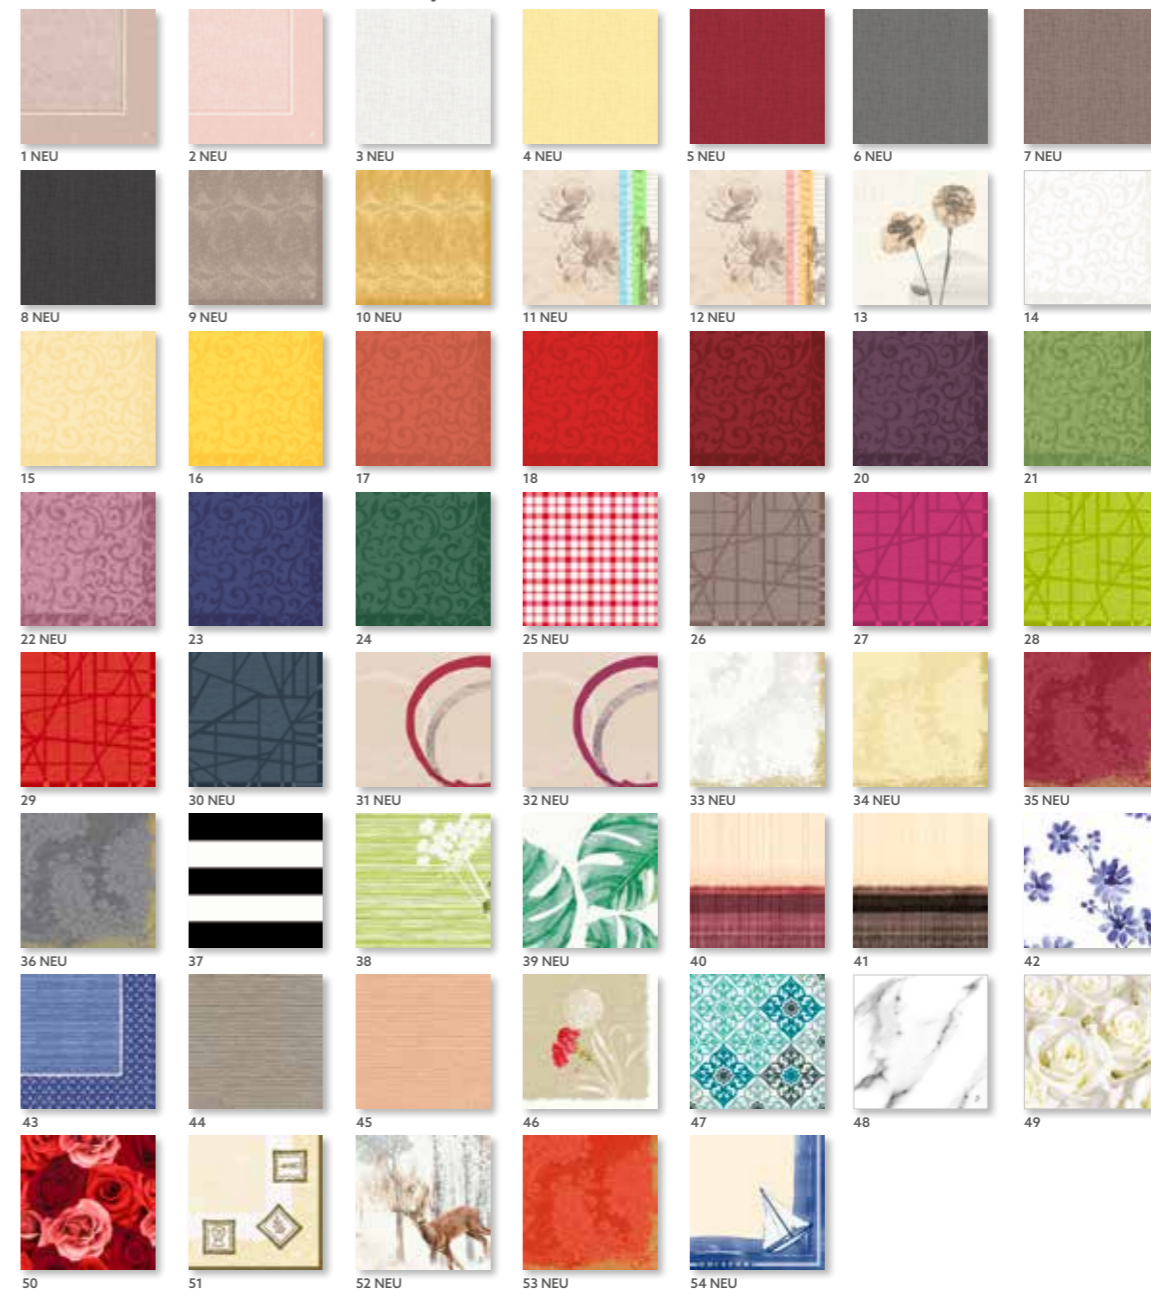

DUNILIN® SERVIETTEN, 40 X 40 CM

DUNILIN® SERVIETTEN
40 x 40 cm, Motiv

NR.	ARTNR.	BESCHREIBUNG	PACK	NR.	ARTNR.	BESCHREIBUNG	PACK
1	174247	Lina Greige	12 x 50	28	168133	Maze Kiwi	12 x 50
2	174248	Lina	12 x 50	29	168135	Maze Mandarin	12 x 50
3	174255	Linnea White	12 x 50	30	174245	Maze Slate	12 x 50
4	174256	Linnea Cream	12 x 50	31	174254	Orbit Bordeaux	12 x 50
5	174258	Linnea Bordeaux	12 x 50	32	174253	Orbit Plum	12 x 50
6	174259	Linnea Granite Grey	12 x 50	33	174240	Royal White	12 x 50
7	174461	Linnea Greige	12 x 50	34	174241	Royal Cream	12 x 50
8	174257	Linnea Black	12 x 50	35	174243	Royal Bordeaux	12 x 50
9	174251	Organic	12 x 50	36	174243	Royal Granite Grey	12 x 50
10	174252	Organic Honey	12 x 50	37	171238	Black & White	12 x 50
11	174249	Zendo Green	12 x 50	38	168129	Achillea Green	12 x 50
12	174250	Zendo	12 x 50	39	174261	Tropical	12 x 50
13	171369	Paris	12 x 50	40	171370	Como Bordeaux	12 x 50
14	163254	Sarala Weiß	12 x 50	41	171371	Como Brown	12 x 50
15	163292	Sarala Cream	12 x 50	42	171367	Delft	12 x 50
16	165604	Sarala Gelb	12 x 50	43	171368	Santorini	12 x 50
17	166010	Sarala Mandarin	12 x 50	44	171237	Le Bistro Black	12 x 50
18	163297	Sarala Rot	12 x 50	45	171449	Le Bistro Mandarin	12 x 50
19	163293	Sarala Bordeaux	12 x 50	46	171236	Almeria	12 x 50
20	165603	Sarala Plum	12 x 50	47	168110	Ikat	12 x 50
21	166041	Sarala Herbal Green	12 x 50	48	171466	Marble	5 x 50
22	174246	Sarala Soft Violet	12 x 50	49	160100	White Dreams	12 x 50
23	163296	Sarala Dunkelblau	12 x 50	50	168382	Red Rose	12 x 50
24	163295	Sarala Jägergrün	12 x 50	51	168510	Konfirmation	12 x 50
25	174262	Giovanni	12 x 50	52	175419	Jagdsaison	12 x 50
26	168132	Maze Greige	12 x 50	53	174244	Royal mandarin	12 x 50
27	168131	Maze Fuchsia	12 x 50	54	174260	Sailing	12 x 50