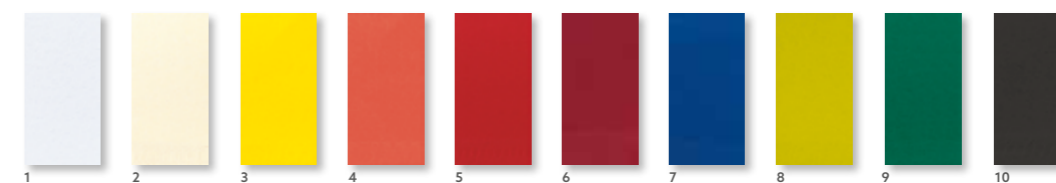

ZELTUCH-SERVIETTEN, 1/8-FALZ