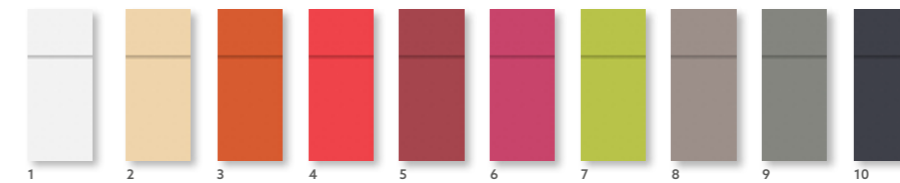

DUNILETTO®, 40 X 33 CM

DUNILETTO® SLIM

40 x 33 cm, Uni

NR.	ARTNR.	BESCHREIBUNG	PACK	NR.	ARTNR.	BESCHREIBUNG	PACK
1	157466	Weiß	4 x 65	6	168443	Fuchsia	4 x 65
2	157465	Cream	4 x 65	7	165083	Kiwi	4 x 65
3	165505	Mandarin	4 x 65	8	168445	Greige	4 x 65
4	164664	Rot	4 x 65	9	164662	Granite Grey	4 x 65
5	164660	Bordeaux	4 x 65	10	157464	Schwarz	4 x 65