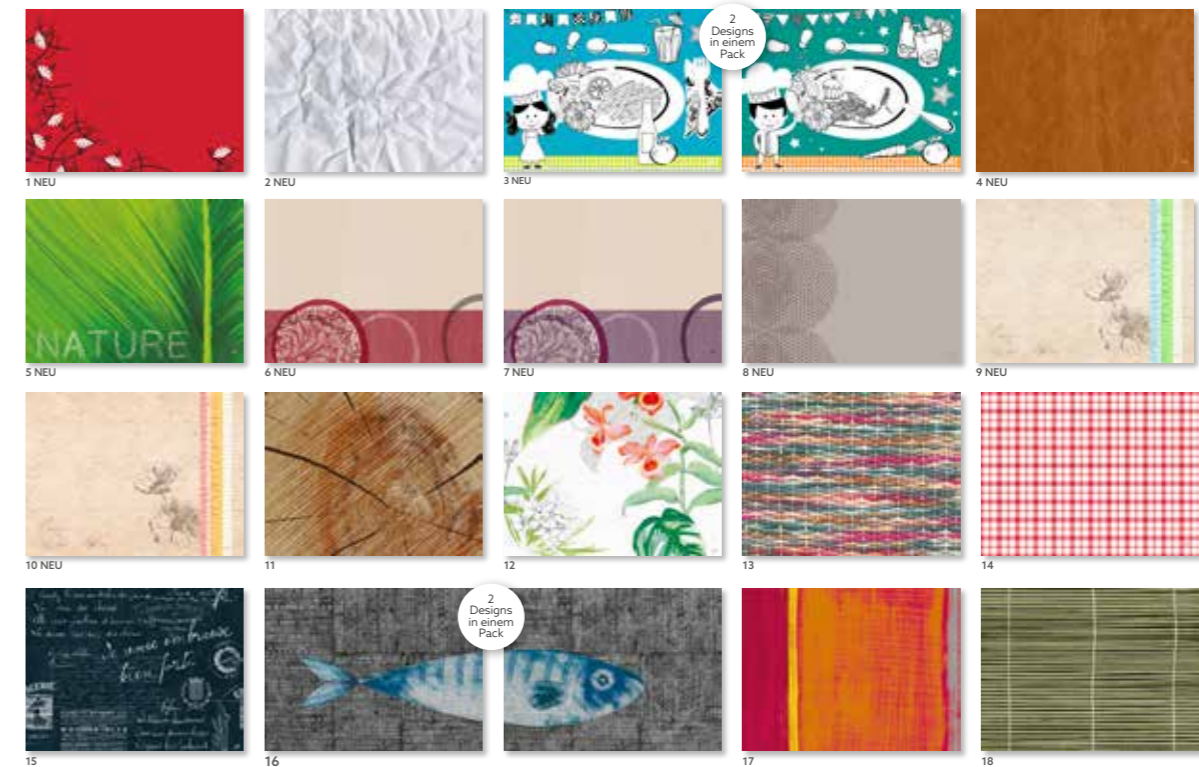

PAPIER-TISCHSETS, 30 X 40 CM

30 x 40 cm, Motiv

NR.	ARTNR.	BESCHREIBUNG	FSC	VERBODEN	PACK	NR.	ARTNR.	BESCHREIBUNG	FSC	VERBODEN	PACK
1	174364	Asia	•	•	4 x 250	10	174357	Zendo	•	•	4 x 250
2	174362	Crackle	•	•	4 x 250	11	170849	Wood	•	•	4 x 250
3	174363	Kids	•	•	4 x 250	12	171395	Tropical	•	•	4 x 250
4	174365	Leather Like	•	•	4 x 250	13	171257	Wool	•	•	4 x 250
5	174361	Nature	•	•	4 x 250	14	168296	Giovanni	•	•	4 x 250
6	174360	Orbit Bordeaux	•	•	4 x 250	15	171258	Le Bistro	•	•	4 x 250
7	174359	Orbit Plum	•	•	4 x 250	16	171394	By the Sea	•	•	4 x 250
8	174358	Organic	•	•	4 x 250	17	156878	Gustav	•	•	4 x 250
9	174356	Zendo Green	•	•	4 x 250	18	148950	Bamboo	•	•	4 x 250