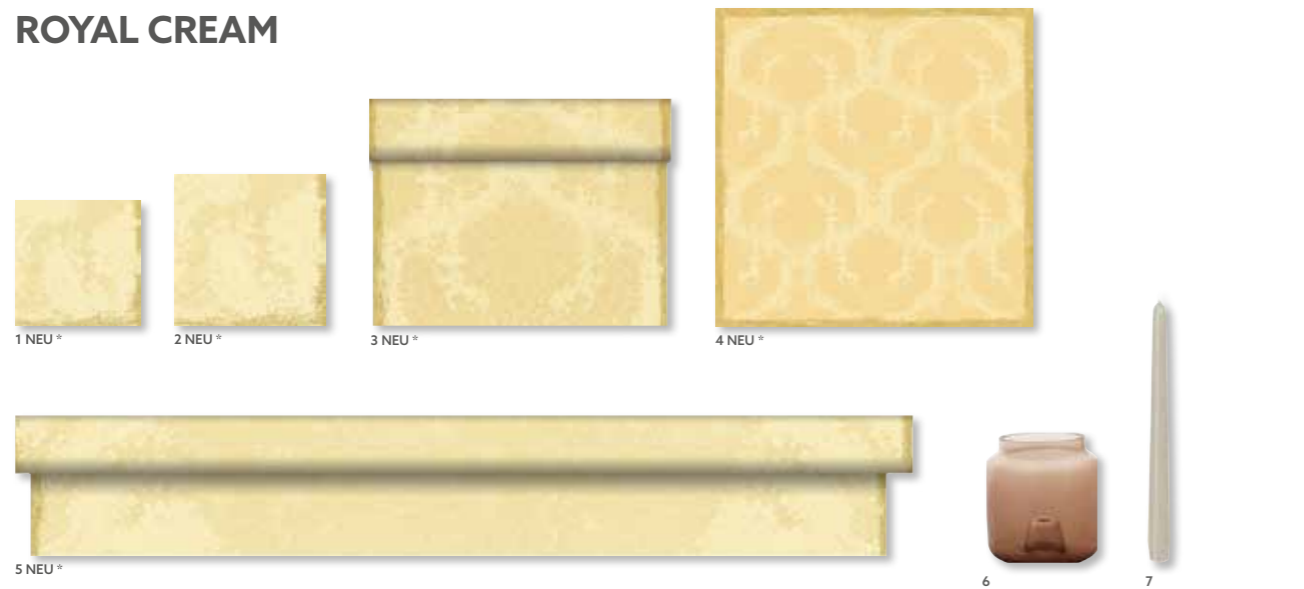

ROYAL CREAM