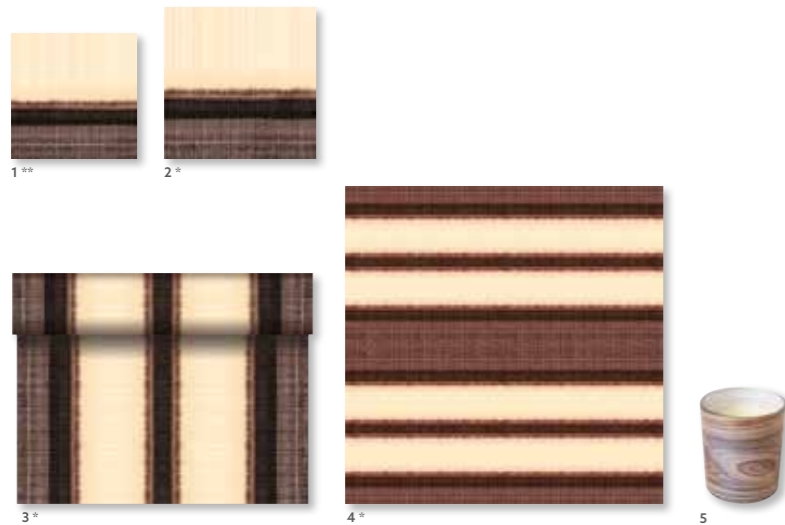

COMO BROWN

NR.	ARTNR.	BESCHREIBUNG	PACK	NR.	ARTNR.	BESCHREIBUNG	PACK
1	171364	Zelltuch-Serviette, 3-lagig, 33 x 33 cm	4 x 250	3	171389	Dunicel® Tête-à-Tête-Tischläufer, 0,4 x 24 m	6 x 1
2	171359	Zelltuch-Serviette, 3-lagig, 33 x 33 cm	10 x 50	4	171379	Dunicel® Mitteldecke, 84 x 84 cm	5 x 20
2	171371	Dunilin® Serviette, 40 x 40 cm	12 x 50	4	171383	Dunicel® Mitteldecke, 84 x 84 cm	1 x 100¹

Passende Kerzen & Accessoires

5	171474	Kerzenglas Switch & Shine Komplettset Wood, 85 x 80 mm, 30 Std.	4 x 3

Farblich kombinierbar mit