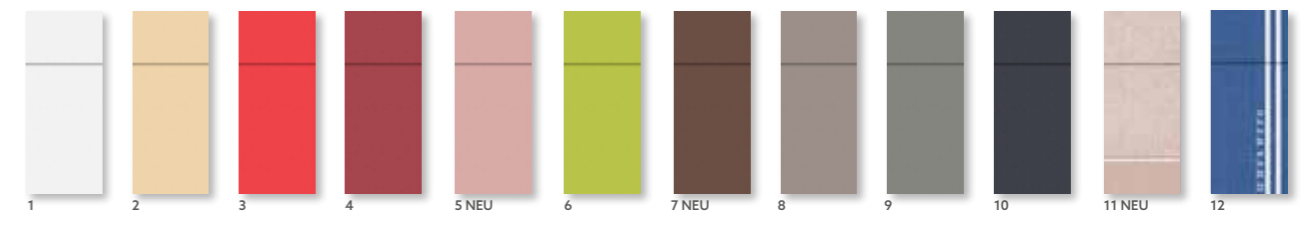

DUNILETTO®, 40 X 48 CM

DUNILETTO®

40 x 48 cm, Uni

NR.	ARTNR.	BESCHREIBUNG	PACK	NR.	ARTNR.	BESCHREIBUNG	PACK
1	153907	Weiß	4 x 50	6	165504	Kiwi	4 x 50
2	153908	Cream	4 x 50	7	174029	Chestnut	4 x 50
3	165503	Rot	4 x 50	8	168375	Greige	4 x 50
4	156943	Bordeaux	4 x 50	9	156944	Granite Grey	4 x 50
5	174170	Mellow Rose	4 x 50	10	153909	Schwarz	4 x 50

DUNILETTO®

40 x 48 cm, Motiv

NR.	ARTNR.	BESCHREIBUNG	PACK	NR.	ARTNR.	BESCHREIBUNG	PACK
11	174268	Lina Greige	4 x 50	12	171373	Santorini	4 x 50