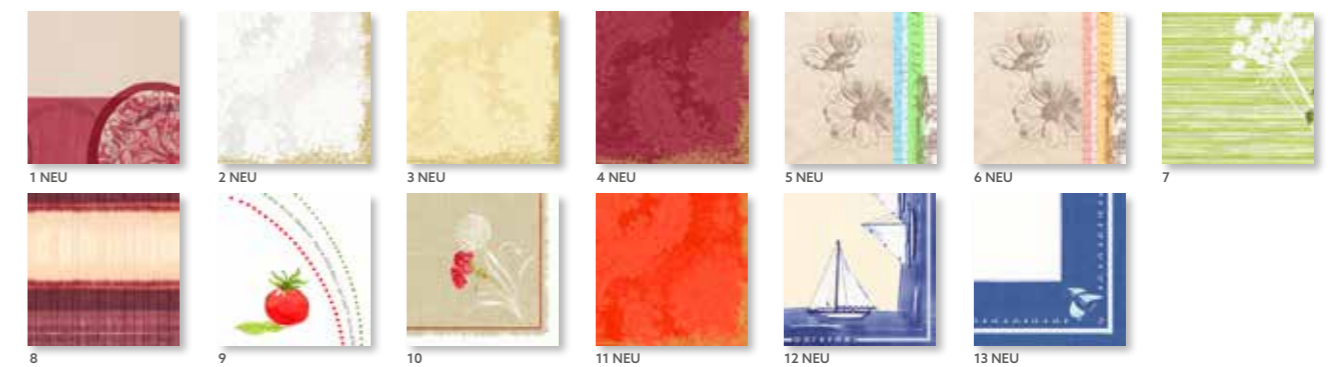

KLASSIK-SERVIETTEN, 4-LAGIG, 40 X 40 CM

KLASSIK-SERVIETTEN, GEPRÄGT 40 x 40 cm, Motiv

NR.	ARTNR.	BESCHREIBUNG				PACK	NR.	ARTNR.	BESCHREIBUNG				PACK
1	174234	Orbit Bordeaux	•	•	•	6 x 50	8	171366	Como Bordeaux	•	•	•	6 x 50
2	174228	Royal White	•	•	•	6 x 50	9	165646	Italiana	•	•	•	6 x 50
3	174229	Royal Cream	•	•	•	6 x 50	10	171234	Almeria	•	•	•	6 x 50
4	174230	Royal Bordeaux	•	•	•	6 x 50	11	174231	Royal Mandarin	•	•	•	6 x 50
5	174232	Zendo Green	•	•	•	6 x 50	12	174235	Sailing	•	•	•	6 x 50
6	174233	Zendo	•	•	•	6 x 50	13	171509	Santorini	•	•	•	6 x 50
7	168221	Achillea Grün	•	•	•	6 x 50