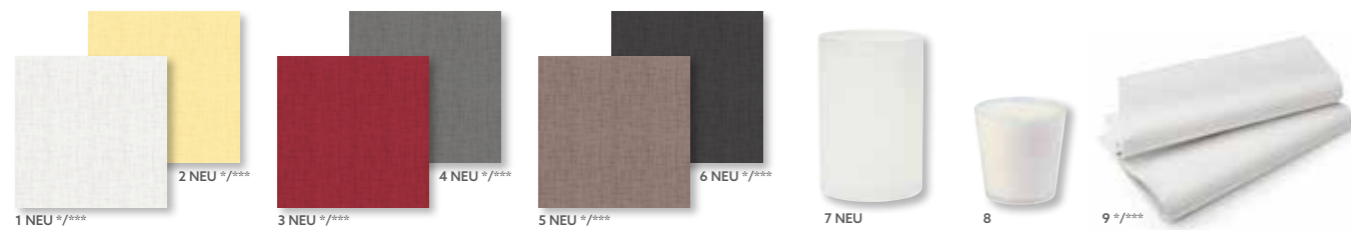

LINNEA

NR.	ARTNR.	BESCHREIBUNG	PACK	NR.	ARTNR.	BESCHREIBUNG	PACK
1	174255	Dunilin® Serviette, 40 x 40 cm, Linnea White	12 x 50	4	174259	Dunilin® Serviette, 40 x 40 cm, Linnea Granite Grey	12 x 50
2	174256	Dunilin® Serviette, 40 x 40 cm, Linnea Cream	12 x 50	5	174461	Dunilin® Serviette, 40 x 40 cm, Linnea Greige	12 x 50
3	174258	Dunilin® Serviette, 40 x 40 cm, Linnea Bordeaux	12 x 50	6	174257	Dunilin® Serviette, 40 x 40 cm, Linnea Black	12 x 50
<i>Passende Kerzen & Accessoires</i>							
7	174415	Kerzenhalter Ice, Weiß, 120 x 75 mm Ø innen, Glas	2 x 4	9	164170	Evolin® Tischdecke, Weiß, 1,27 x 1,80 m	1 x 25
8	153869	Switch & Shine Nachfüller, Weiß, 65 x 65 mm, 30 Std.	2 x 6