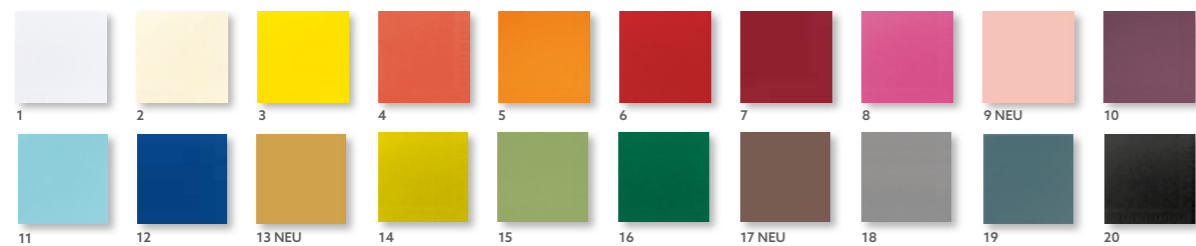

ZELTUCH-SERVIETTEN, 24 X 24 CM

ZELTUCH-SERVIETTEN 24 x 24 cm, 3-lagig, Uni

NR.	ARTNR.	BESCHREIBUNG	PACK	NR.	ARTNR.	BESCHREIBUNG	PACK
1	168413	Weiß	8 x 250	11	171550	Mint Blue	8 x 250
2	168419	Cream	8 x 250	12	168418	Dunkelblau	8 x 250
3	168416	Gelb	8 x 250	13	174162	Honey	8 x 250
4	168404	Mandarin	8 x 250	14	168398	Kiwi	8 x 250
5	168411	Orange	8 x 250	15	168406	Herbal Green	8 x 250
6	168414	Rot	8 x 250	16	168417	Jägergrün	8 x 250
7	168415	Bordeaux	8 x 250	17	174030	Chestnut	8 x 250
8	168408	Fuchsia	8 x 250	18	168402	Granite Grey	8 x 250
9	174171	Mellow Rose	8 x 250	19	171558	Slate	8 x 250
10	168410	Plum	8 x 250	20	168399	Schwarz	8 x 250

ZELTUCH-SERVIETTEN 24 x 24 cm, 2-lagig, Uni

NR.	ARTNR.	BESCHREIBUNG	PACK
1	168396	Weiß	8 x 300