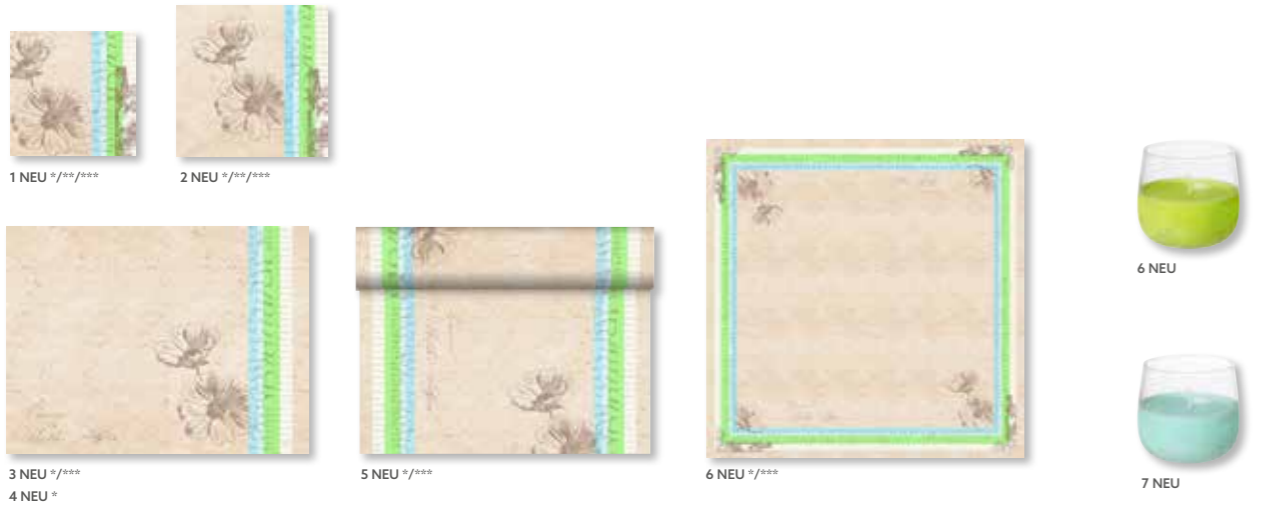

ZENDO GREEN