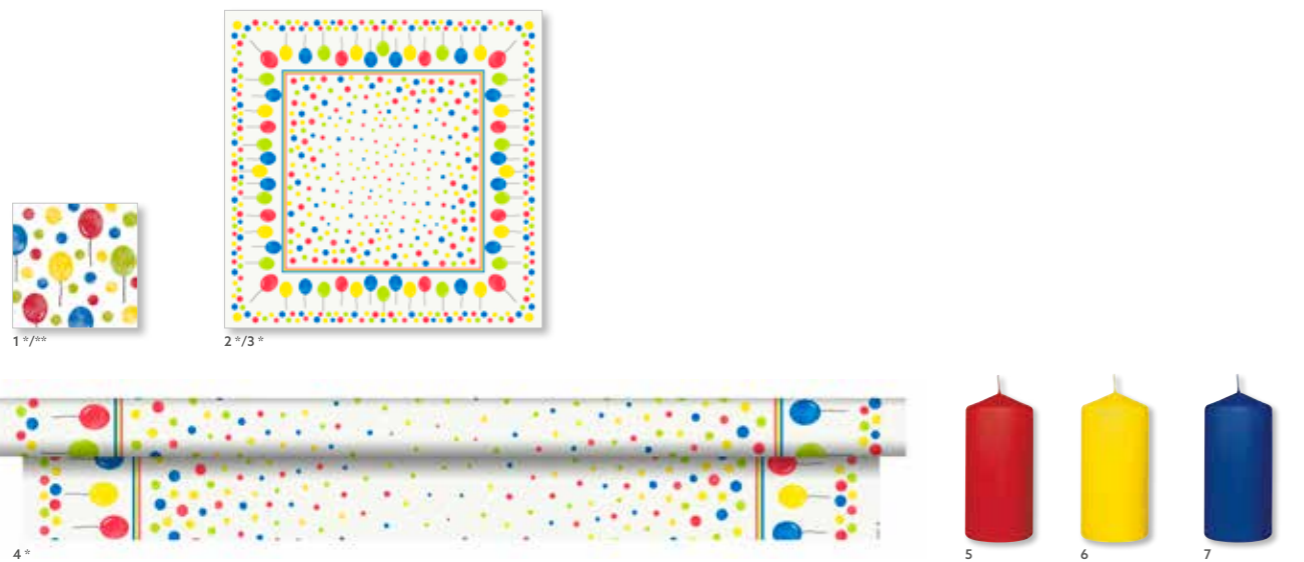

FESTINA

NR.	ARTNR.	BESCHREIBUNG	PACK	NR.	ARTNR.	BESCHREIBUNG	PACK
1	156749	Zelltuch-Serviette, 3-lagig, 33 x 33 cm	10 x 50	3	156838	Dunice!® Mitteldecke, 84 x 84 cm	5 x 20
	156758	Zelltuch-Serviette, 3-lagig, 33 x 33 cm	4 x 250	4	156842	Dunice!® Rolle, 0,90 x 40 m	1 x 1
2	156831	Dunice!® Mitteldecke, 84 x 84 cm	1 x 100¹		156843	Dunice!® Rolle, 1,20 x 40 m	1 x 1

Passende Kerzen & Accessoires

5	263016	Stumpfenkerze, Rot, 100 x 50 mm, 20 Std.	6 x 10	6	147977	Stumpfenkerze, Gelb, 100 x 50 mm, 20 Std.	6 x 10
				7	263320	Stumpfenkerze, Dunkelblau, 100 x 50 mm, 20 Std.	6 x 10

Farblich kombinierbar mit

¹Nur in Deutschland erhältlich

* Diese Produkte sind FSC-zertifiziert

** Diese Produkte tragen das Nordic Ecolabel (Swan).

*** Diese Produkte sind kompostierbar