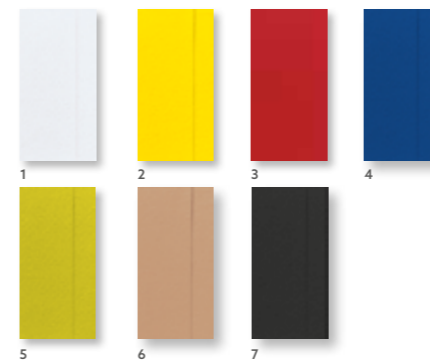

SPENDER-SERVIETTEN

SPENDER-SERVIETTEN

33 x 33 cm, 2-lagig, Uni

NR.	ARTNR.	BESCHREIBUNG	PACK
1	514156	Weiß	4 x 300
4	164038	Dunkelblau	4 x 300

SPENDER-SERVIETTEN

33 x 32 cm, 1-lagig, Uni

NR.	ARTNR.	BESCHREIBUNG	PACK
1	145815	Weiß	6 x 750
	135507		6 x 750
2	150090	Gelb	6 x 750
3	150099	Rot	6 x 750
4	150091	Dunkelblau	6 x 750
5	168517	Kiwi	6 x 750
6	168519	Nature	6 x 750
7	168518	Schwarz	6 x 750

SPENDER-SERVIETTEN

33 x 32 cm, 1-lagig, Motiv

NR.	ARTNR.	BESCHREIBUNG	PACK
8	168520	Izza	6 x 750