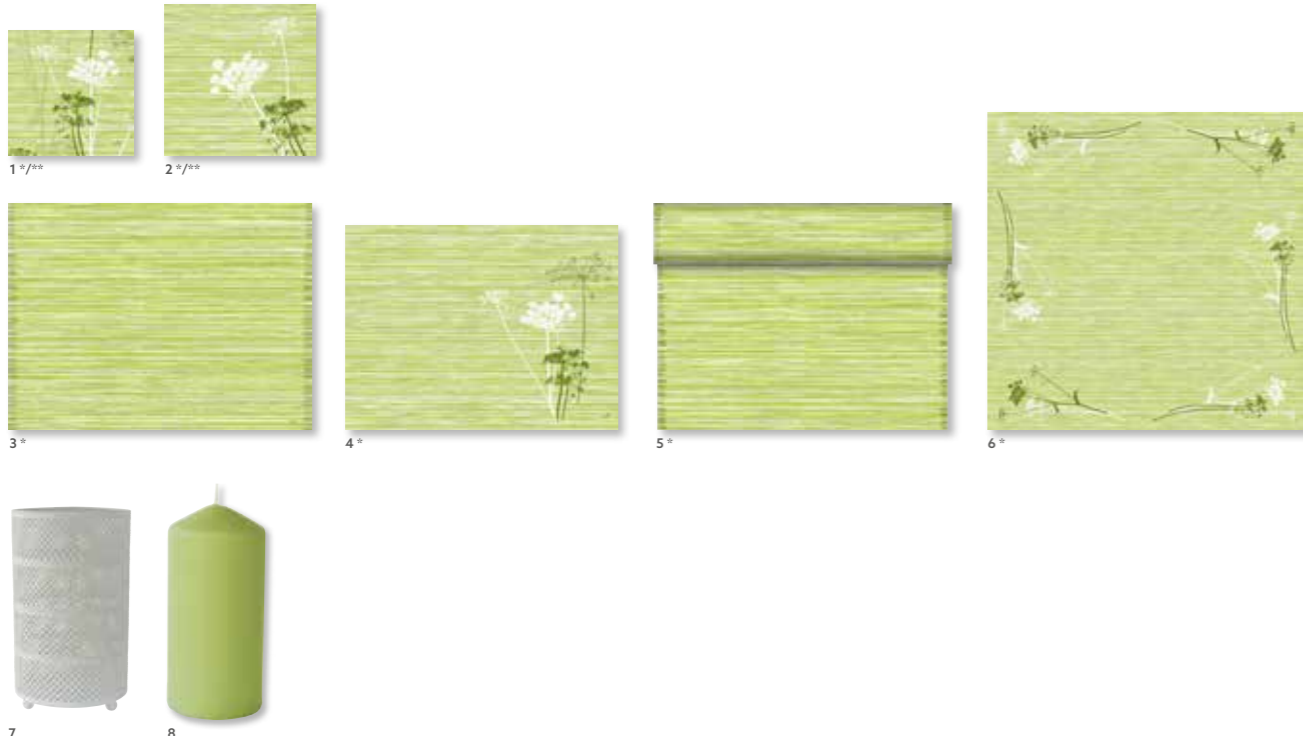

ACHILLEA GREEN

NR.	ARTNR.	BESCHREIBUNG	PACK	NR.	ARTNR.	BESCHREIBUNG	PACK
1	168128	Zelltuch-Serviette, 3-lagig, 33 x 33 cm	4 x 250	4	168273	Dunice!® Tischset, 30 x 40 cm	5 x 100
	168127	Zelltuch-Serviette, 3-lagig, 33 x 33 cm	10 x 50	5	168200	Dunice!® Tête-à-Tête-Tischläufer, 0,4 x 24 m	6 x 1
2	168129	Dunilin® Serviette, 40 x 40 cm	12 x 50	6	168528	Dunice!® Mitteldecke, 84 x 84 cm	1 x 100¹
	168221	Klassik-Serviette, 4-lagig, 40 x 40 cm	6 x 50		168164	Dunice!® Mitteldecke, 84 x 84 cm	5 x 20
3	168289	Papier-Tischset, 35 x 45 cm	4 x 250		168311	Dunisilk®+ Mitteldecke, 84 x 84 cm	5 x 20

Passende Kerzen & Accessoires

7	168251	Kerzenhalter Stella, Weiß, 200 x 120 mm	4 x 1	8	165657	Stumpenkerze Matt, Herbal Green, 150 x 70 mm, 50 Std.	2 x 6