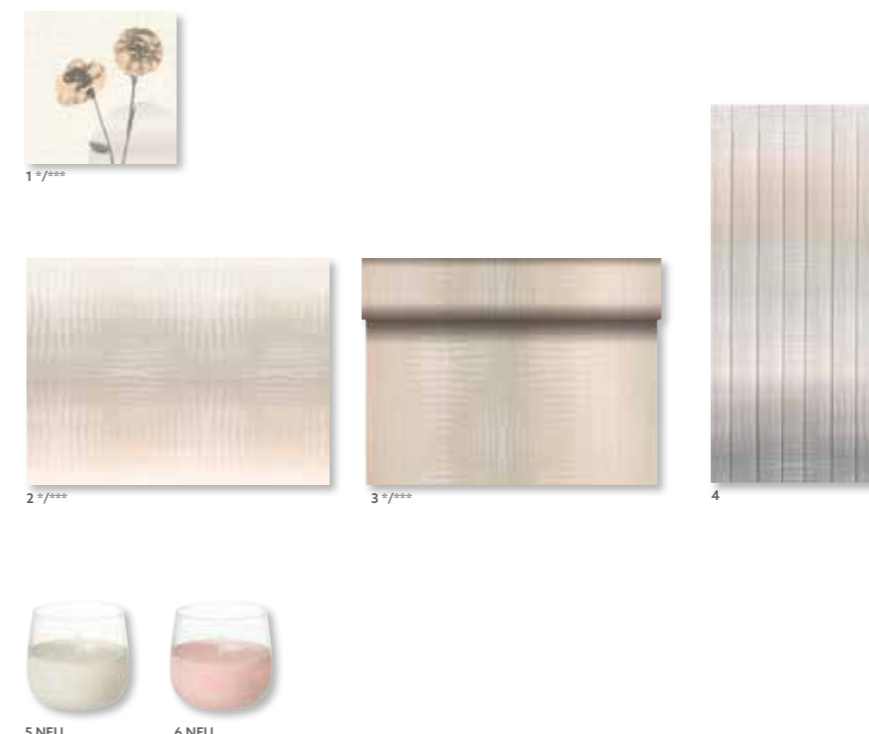

PARIS

NR.	ARTNR.	BESCHREIBUNG	PACK
1	171369	Dunilin® Serviette, 40 x 40 cm	12 x 50
2	171391	Dunichel® Tischset, 30 x 40 cm	5 x 100

Passende Kerzen & Accessoires

5	173932	Kerzenglas Ellie, 68 x 70 mm, Weiß, 20 Std.	10 x 1

NR.	ARTNR.	BESCHREIBUNG	PACK
3	171386	Dunichel® Tête-à-Tête-Tischläufer, 0,4 x 24 m	6 x 1
4	171399	Dunichel® Skirtings, 0,72 x 4 m	5 x 1
6	173935	Kerzenglas Ellie, 68 x 70 mm, Sweet Pink, 20 Std.	10 x 1

Farblich kombinierbar mit

CREAM

MELLOW ROSE

GRANITE GREY