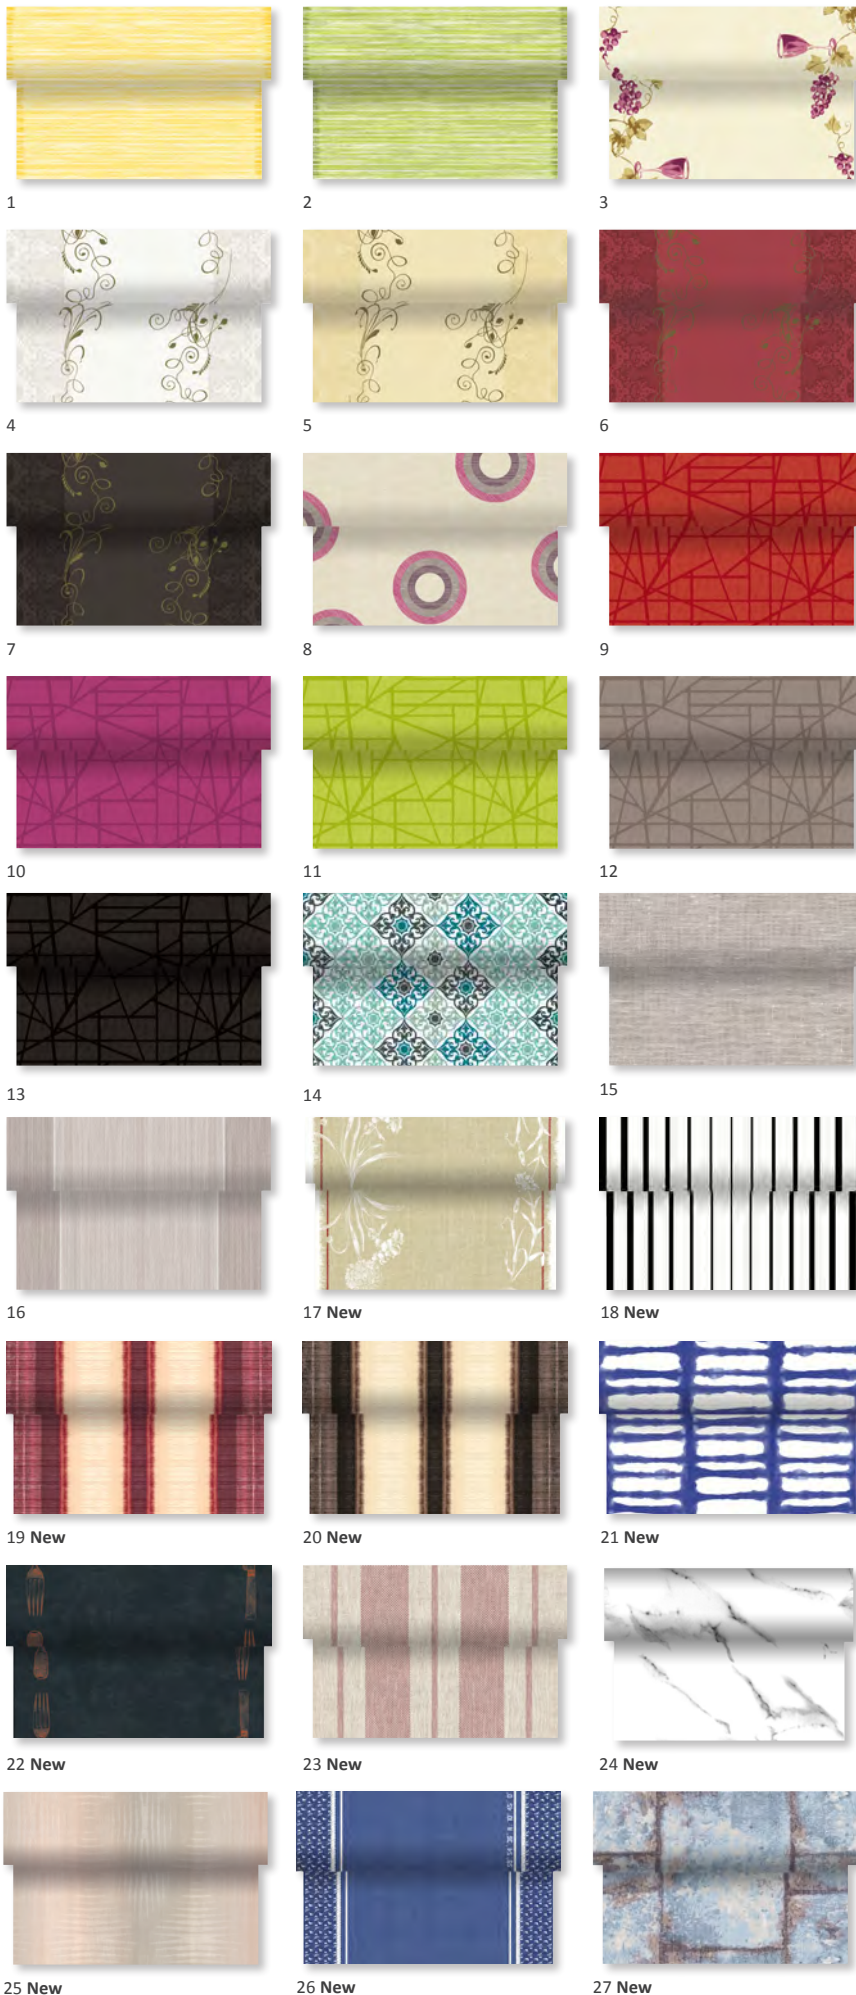

17

18

19 New

20

Dunicel® Tête-à-Tête, 0,40 x 24 m, design

DUNICEL® TÊTE-À-TÊTE
0,40 x 24 m, design, Pack: 6 x 1

NO ARTICLE NO DESCRIPTION

NO	ARTICLE NO	DESCRIPTION	
1	168596	Achillea orange	•
2	168200	Achillea green	•
3	168201	Vin	•
4	168185	Lea white	•
5	168186	Lea cream	•
6	168198	Lea bordeaux	•
7	168187	Lea black	•
8	168183	Laurel dots	•
9	168206	Maze mandarin	•
10	168204	Maze fuchsia	•
11	168203	Maze kiwi	•
12	168202	Maze greige	•
13	168205	Maze black	•
14	168184	Ikat	•
15	168182	Zahra open-weave	•
16	168181	Zahra white	•
17	171251	Almeria	•
18	171253	Black & White	•
19	171388	Como bordeaux	•
20	171389	Como brown	•
21	171384	Delft	•
22	171252	Le Bistro	•
23	170055	Malia	•
24	171456	Marble	•
25	171386	Paris	•
26	171385	Santorini	•
27	171458	Patina	•

Dunicel® Tablerunners Damast, 0,15 x 20 m

DUNICEL® TABLERUNNERS DAMAST 0,15 x 20 m, uni colour, Pack: 6 x 1

NO ARTICLE NO DESCRIPTION

NO	ARTICLE NO	DESCRIPTION			
1	161941	White	•	•	•
2	161480	Cream	•	•	•
3	161483	Yellow	•	•	•
4	165410	Mandarin	•	•	•
5	161486	Red	•	•	•
6	161487	Bordeaux	•	•	•
7	168587	Soft violet	•	•	•
8	168588	Plum	•	•	•
9	161489	Dark blue	•	•	•
10	161491	Kiwi	•	•	•
11	161490	Dark green	•	•	•
12	161488	Café	•	•	•