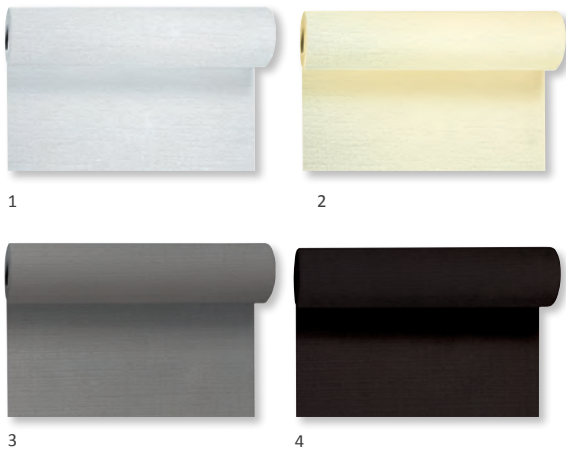

Evolin® Tête-à-Tête

1

2

3

4

EVOLIN® TÊTE-A-TÊTE 0,41 x 24 m, Pack: 1 x 4

NO	ARTICLE NO	DESCRIPTION				
1	166854	White	•	•		
2	166855	Cream	•	•		
3	166858	Granite grey	•	•		
4	166856	Black	•	•