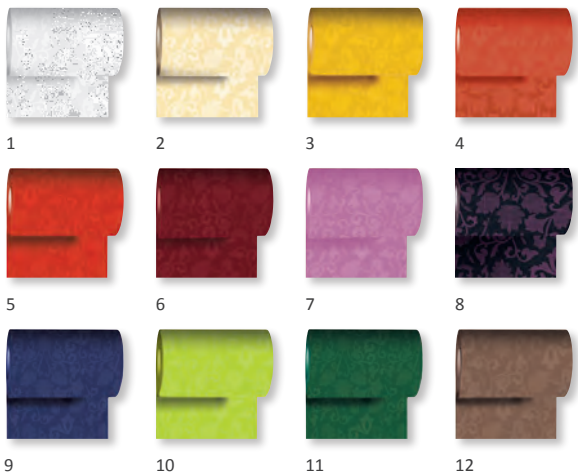

17

18

19 New

20

Dunicel® Tête-à-Tête, 0,40 x 24 m, design

DUNICEL® TÊTE-À-TÊTE
0,40 x 24 m, design, Pack: 6 x 1

NO ARTICLE NO DESCRIPTION

NO	ARTICLE NO	DESCRIPTION	
1	168596	Achillea orange	•
2	168200	Achillea green	•
3	168201	Vin	•
4	168185	Lea white	•
5	168186	Lea cream	•
6	168198	Lea bordeaux	•
7	168187	Lea black	•
8	168183	Laurel dots	•
9	168206	Maze mandarin	•
10	168204	Maze fuchsia	•
11	168203	Maze kiwi	•
12	168202	Maze greige	•
13	168205	Maze black	•
14	168184	Ikat	•
15	168182	Zahra open-weave	•
16	168181	Zahra white	•
17	171251	Almeria	•
18	171253	Black & White	•
19	171388	Como bordeaux	•
20	171389	Como brown	•
21	171384	Delft	•
22	171252	Le Bistro	•
23	170055	Malia	•
24	171456	Marble	•
25	171386	Paris	•
26	171385	Santorini	•
27	171458	Patina	•

Dunicel® Tablerunners Damast, 0,15 x 20 m

DUNICEL® TABLERUNNERS DAMAST 0,15 x 20 m, uni colour, Pack: 6 x 1

NO ARTICLE NO DESCRIPTION

NO	ARTICLE NO	DESCRIPTION			
1	161941	White	•	•	•
2	161480	Cream	•	•	•
3	161483	Yellow	•	•	•
4	165410	Mandarin	•	•	•
5	161486	Red	•	•	•
6	161487	Bordeaux	•	•	•
7	168587	Soft violet	•	•	•
8	168588	Plum	•	•	•
9	161489	Dark blue	•	•	•
10	161491	Kiwi	•	•	•
11	161490	Dark green	•	•	•
12	161488	Café	•	•	•