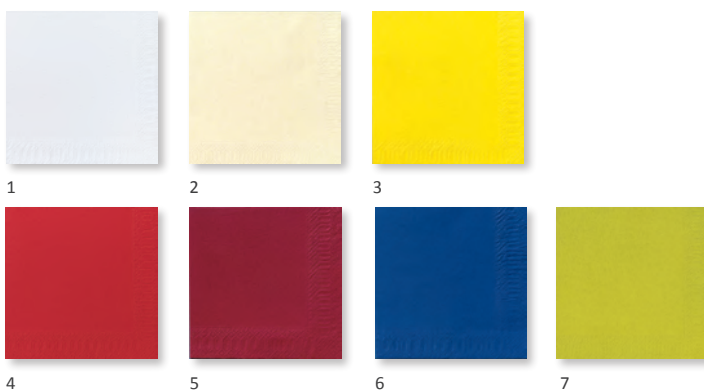

Tissue Napkins, 1-ply, 33 x 33 cm, uni colour