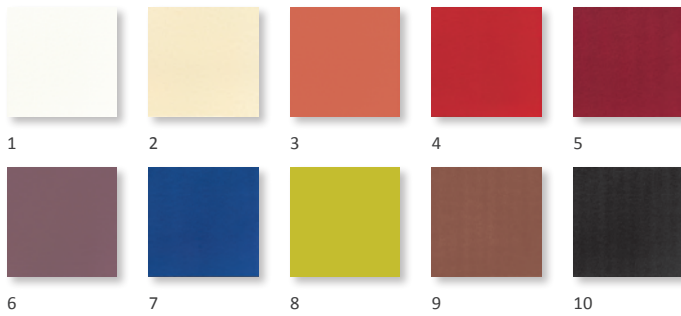

16 151829 Café

17 168371 Greige

18 156936 Granite grey

19 171554 Slate

20 156935 Black

Dunisoft® Napkins, 20 x 20 cm, uni colour

DUNISOFT® NAPKINS

20 x 20 cm, uni colour, Pack: 16 x 180