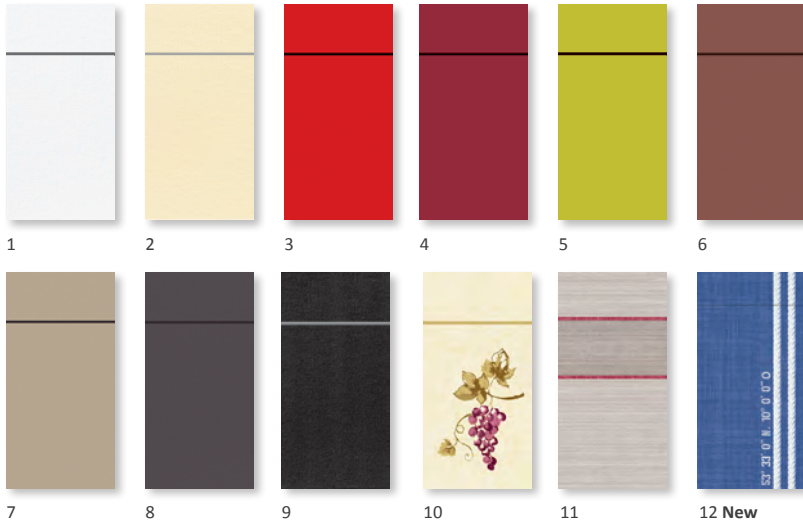

Duniletto®, 40 x 48 cm

DUNILETTO® 40 x 48 cm, uni colour, Pack: 4 x 50

NO	ARTICLE NO	DESCRIPTION			
1	153907	White	•	•	•
2	153908	Cream	•	•	•
3	165503	Red	•	•	•
4	156943	Bordeaux	•	•	•
5	165504	Kiwi	•	•	•
6	156942	Café	•	•	•
7	168375	Greige	•	•	•
8	156944	Granite grey	•	•	•
9	153909	Black	•	•	•

DUNILETTO® 40 x 48 cm, design, Pack: 4 x 50

NO	ARTICLE NO	DESCRIPTION			
10	168320	Vin	•	•	•
11	168102	Zahra bordeaux	•	•	•
12	171373	Santorini	•	•	•