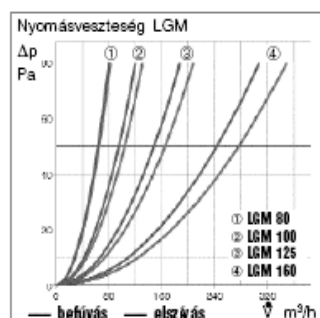

■ LGM fém szellőzőrács

Kerek szellőzőnyílások lefedésére, ferde lamellázzal.
ø 80, 100, 125 és 160 mm.

- Igényes és nagyon elegáns formatervezés jellemzi.
- A ferde lamellázat (helyes felszerelés esetén) megakadályozza az átlátást.
- Nyomás alatti alumínium öntvényből, fehérre színterézett, korrózióálló.
- Egyszerű szerelés a csövekbe a hátoldali rugós csonkkal. Oldalsó kifűvés elkerülésére a tömítőszalag mellékelve.

■ Típusválaszték

Típus	rend.sz.	Tömeg (gramm)
LGM 80	0253	250
LGM 100	0254	300
LGM 125	0258	450
LGM 160	0261	750

Típus	méretek mm-ben			
	A	B	C	D
LGM 80	131	105	16	75
LGM 100	155	127	16	95
LGM 125	195	150	25	120
LGM 160	252	190	25	155

méretek mm-ben (tábl.)

■ LTG ajtórácsok

Egyszerű rácsok ajtólapokba való beépítésre.

- Kivitele tetszetős, nem feltűnő. Anyaga kiváló minőségű, ütésálló műanyag fehér, vagy barna színben.
- A ferde lamellák megakadályozzák az átlátást. Csak néhány mm-re emelkedik ki.
- Két egymásba csúsztható részből áll. Szerelés: az elemeket mindkét oldalról csúsztassuk be a kivágásba és a mellékelt csavarokkal rögzítsük egymáshoz őket.

■ Típusválaszték

Típus	rend.sz.	Tömeg (gramm)
ZV 80	0259	120

méretek mm-ben