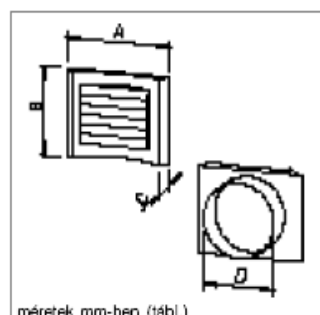

■ LGM fém szellőzőrács

Kerek szellőzőnyílások lefedésére, ferde lamellázzal.
ø 80, 100, 125 és 160 mm.

- Igényes és nagyon elegáns formatervezés jellemzi.
- A ferde lamellázat (helyes felszerelés esetén) megakadályozza az átlátást.
- Nyomás alatti alumínium öntvényből, fehérre színterézett, korrózióálló.
- Egyszerű szerelés a csövekbe a hátoldali rugós csonkkal. Oldalsó kifűvés elkerülésére a tömítőszalag mellékelve.

■ Típusválaszték

Típus	rend.sz.	Tömeg (gramm)
LGM 80	0253	250
LGM 100	0254	300
LGM 125	0258	450
LGM 160	0261	750

Típus	méretek mm-ben			
	A	B	C	D
LGM 80	131	105	16	75
LGM 100	155	127	16	95
LGM 125	195	150	25	120
LGM 160	252	190	25	155

méretek mm-ben (tábl.)

■ LTG ajtórácsok

Egyszerű rácsok ajtólapokba való beépítésre.

- Kivitele tetszetős, nem feltűnő. Anyaga kiváló minőségű, ütésálló műanyag fehér, vagy barna színben.
- A ferde lamellák megakadályozzák az átlátást. Csak néhány mm-re emelkedik ki.
- Két egymásba csúsztható részből áll. Szerelés: az elemeket mindkét oldalról csúsztassuk be a kivágásba és a mellékelt csavarokkal rögzítsük egymáshoz őket.

■ Típusválaszték

Típus	rend.sz.	szín
LTGW	0246	fehér
LTGB	0247	barna

méretek mm-ben

■ ZV 80 lég ki- ill. bebocsátó

Kis átmérőjű (ø80) szellőzőnyílások lefedésére.

- Tetszetős kivitelű, a belátást a piszkolódo területekre teljességgel megakadályozza.
- Anyaga világosszürke, ütésálló, kiváló minőségű műanyag.
- A szerelés egyszerű: a hátoldali csonkkal egyszerűen a csőben rögzíthető.