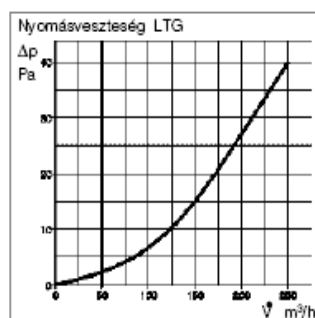

■ LGM fém szellőzőrács

Kerek szellőzőnyílások lefedésére, ferde lamellázzal.
ø 80, 100, 125 és 160 mm.

- ☐ Igényes és nagyon elegáns formatervezés jellemzi.
- ☐ A ferde lamellázat (helyes felszerelés esetén) megakadályozza az átlátást.
- ☐ Nyomás alatti alumínium öntvényből, fehérre színterézett, korrózióálló.
- ☐ Egyszerű szerelés a csövekbe a hátoldali rugós csonkkal. Oldalsó kifűvés elkerülésére a tömítőszalag mellékelve.

■ Típusválaszték

Típus	rend.sz.	Tömeg (gramm)
LGM 80	0253	250
LGM 100	0254	300
LGM 125	0258	450
LGM 160	0261	750

Típus	méretek mm-ben			
	A	B	C	D
LGM 80	131	105	16	75
LGM 100	155	127	16	95
LGM 125	195	150	25	120
LGM 160	252	190	25	155

■ LTG ajtórácsok

Egyszerű rácsok ajtólapokba való beépítésre.

- ☐ Kivitele tetszetős, nem feltűnő. Anyaga kiváló minőségű, ütésálló műanyag fehér, vagy barna színben.
- ☐ A ferde lamellák megakadályozzák az átlátást. Csak néhány mm-re emelkedik ki.
- ☐ Két egymásba csúsztható részből áll. Szerelés: az elemeket mindkét oldalról csúsztassuk be a kivágásba és a mellékelt csavarokkal rögzítsük egymáshoz őket.

■ Típusválaszték

Típus	rend.sz.	szín
LTGW	0246	fehér
LTGB	0247	barna

■ ZV 80 lég ki- ill. bebocsátó

Kis átmérőjű (ø80) szellőzőnyílások lefedésére.

- ☐ Tetszetős kivitelű, a belátást a piszkolódo területekre teljességgel megakadályozza.
- ☐ Anyaga világosszürke, ütésálló, kiváló minőségű műanyag.
- ☐ A szerelés egyszerű: a hátoldali csonkkal egyszerűen a csőben rögzíthető.

■ Típusválaszték

Típus	rend.sz.	Tömeg (gramm)
ZV 80	0259	120