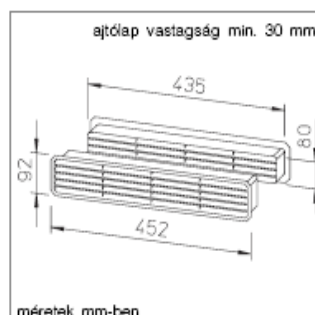

■ Típusválaszték

Típus	rend.sz.	Tömeg (gramm)
LGM 80	0253	250
LGM 100	0254	300
LGM 125	0258	450
LGM 160	0261	750

Típus	méretek mm-ben			
	A	B	C	D
LGM 80	131	105	16	75
LGM 100	155	127	16	95
LGM 125	195	150	25	120
LGM 160	252	190	25	155

méretek mm-ben (tábl.)

■ LTG ajtórácsok

Egyszerű rácsok ajtólapokba való beépítésre.

- Kivitele tetszetős, nem feltűnő. Anyaga kiváló minőségű, ütésálló műanyag fehér, vagy barna színben.
- A ferde lamellák megakadályozzák az átlátást. Csak néhány mm-re emelkedik ki.
- Két egymásba csúsztható részből áll. Szerelés: az elemeket mindkét oldalról csúsztassuk be a kivágásba és a mellékelt csavarokkal rögzítsük egymáshoz őket.

■ Típusválaszték

Típus	rend.sz.	szín
LTGW	0246	fehér
LTGB	0247	barna

méretek mm-ben

■ ZV 80 lég ki- ill. bebocsátó

Kis átmérőjű (ø80) szellőzőnyílások lefedésére.

- Tetszetős kivitelű, a belátást a piszkolódo területekre teljességgel megakadályozza.
- Anyaga világosszürke, ütésálló, kiváló minőségű műanyag.
- A szerelés egyszerű: a hátoldali csonkkal egyszerűen a csőben rögzíthető.

■ Típusválaszték

Típus	rend.sz.	Tömeg (gramm)
ZV 80	0259	120

méretek mm-ben