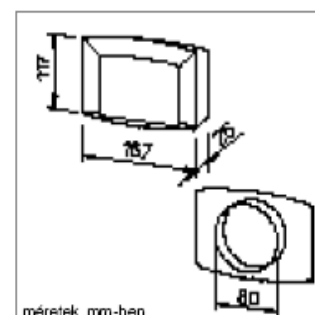

méretek mm-ben (tábl.)

■ LTG ajtórácsok

Egyszerű rácsok ajtólapokba való beépítésre.

- Kivitele tetszetős, nem feltűnő. Anyaga kiváló minőségű, ütésálló műanyag fehér, vagy barna színben.
- A ferde lamellák megakadályozzák az átlátást. Csak néhány mm-re emelkedik ki.
- Két egymásba csúsztható részből áll. Szerelés: az elemeket mindkét oldalról csúsztassuk be a kivágásba és a mellékelt csavarokkal rögzítsük egymáshoz őket.

■ Típusválaszték

Típus	rend.sz.	szín
LTGW	0246	fehér
LTGB	0247	barna

méretek mm-ben

■ ZV 80 lég ki- ill. bebocsátó

Kis átmérőjű (ø80) szellőzőnyílások lefedésére.

- Tetszetős kivitelű, a belátást a piszkolódo területekre teljességgel megakadályozza.
- Anyaga világosszürke, ütésálló, kiváló minőségű műanyag.
- A szerelés egyszerű: a hátoldali csonkkal egyszerűen a csőben rögzíthető.

■ Típusválaszték

Típus	rend.sz.	Tömeg (gramm)
ZV 80	0259	120

méretek mm-ben