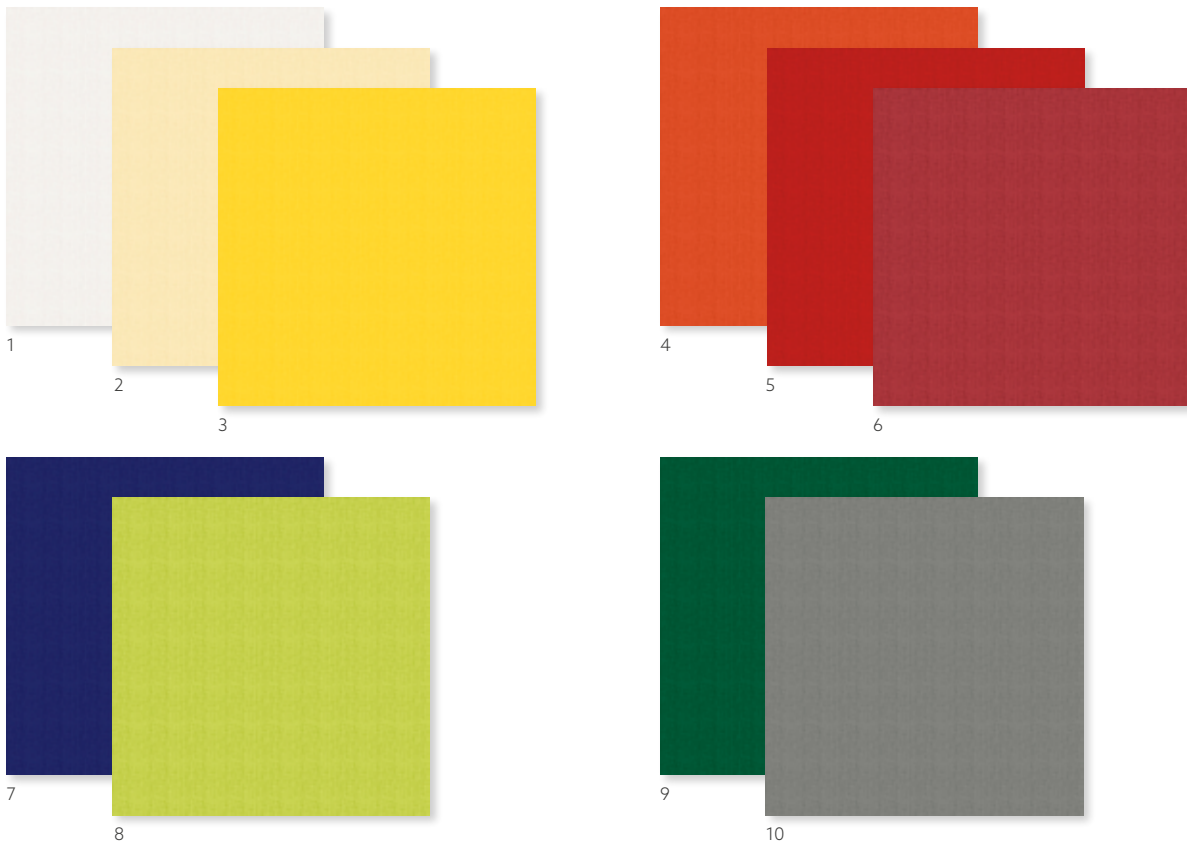

DUNISILK® SLIPCOVER, 84 X 84 CM

NO	ARTICLE	DESCRIPTION	PACK				NO	ARTICLE	DESCRIPTION	PACK			
1	183100	Linnea White	5 x 20	•			6	183105	Linnea Bordeaux	5 x 20	•		
	183110	Linnea White	1 x 100	•			7	183108	Linnea Dark Blue	5 x 20	•		
2	183101	Linnea Cream	5 x 20	•			8	183118	Linnea Dark Blue	1 x 100	•		
	183111	Linnea Cream	1 x 100	•			9	183106	Linnea Kiwi	5 x 20	•		
3	183102	Linnea Yellow	5 x 20	•				183115	Linnea Kiwi	1 x 100	•		
	183112	Linnea Yellow	1 x 100	•			10	183107	Linnea Dark Green	5 x 20	•		
4	183103	Linnea Mandarin	5 x 20	•				183117	Linnea Dark Green	1 x 100	•		
5	183104	Linnea Red	5 x 20	•				183838	Linnea Granite Grey	5 x 20	•		
	183113	Linnea Red	1 x 100	•									

DUNICEL® SLIPCOVER, 84 X 84 CM

NO	ARTICLE	DESCRIPTION	PACK				NO	ARTICLE	DESCRIPTION	PACK			
1	178694	Linnea White	5 x 20	•			6	178696	Linnea Bordeaux	5 x 20	•		
2	178695	Linnea Cream	5 x 20	•