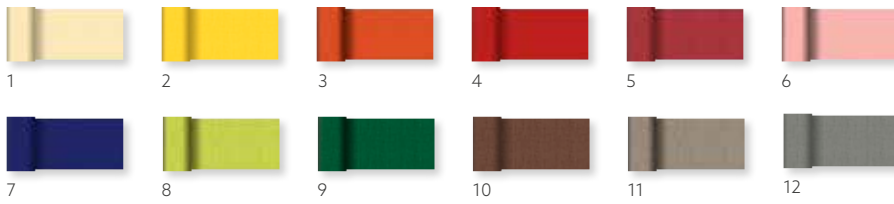

LINNEA

DUNICEL® TABLERUNNER, 0,15 X 20 M

NO	ARTICLE	DESCRIPTION	PACK				NO	ARTICLE	DESCRIPTION	PACK			
1	178422	Linnea Cream	6 x 1	•			7	178419	Linnea Dark Blue	6 x 1	•		
2	178421	Linnea Yellow	6 x 1	•			8	178416	Linnea Kiwi	6 x 1	•		
3	178423	Linnea Mandarin	6 x 1	•			9	178420	Linnea Dark Green	6 x 1	•		
4	178418	Linnea Red	6 x 1	•			10	178427	Linnea Chestnut	6 x 1	•		
5	178417	Linnea Bordeaux	6 x 1	•			11	178429	Linnea Greige	6 x 1	•		
6	178428	Linnea Mellow Rose	6 x 1	•			12	178426	Linnea Granite Grey	6 x 1	•