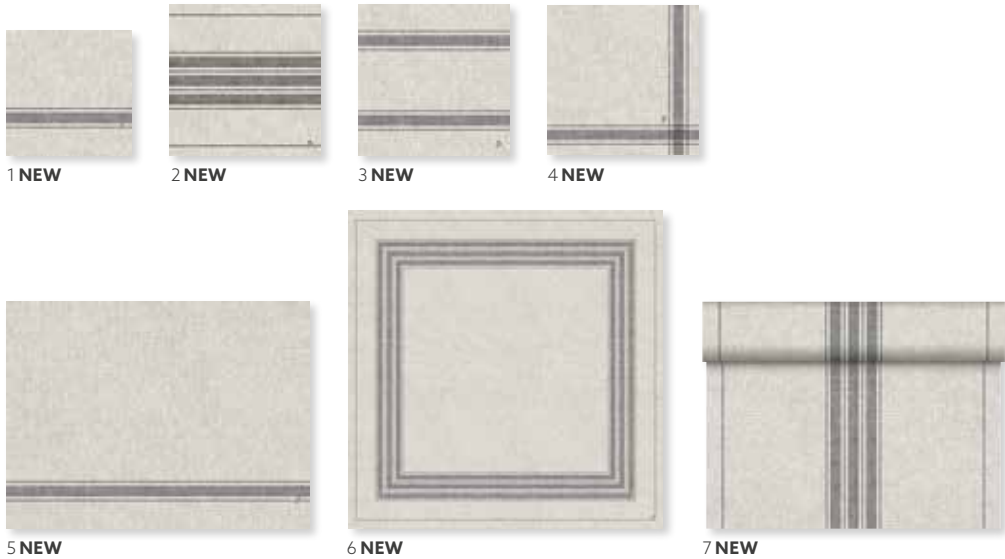

COCINA BLACK

MATCHING COLOURS

NO	ARTICLE	DESCRIPTION	PACK					NO	ARTICLE	DESCRIPTION	PACK				
1	186553	Tissue Napkin, 3-ply, 33x33 cm	10 x 50	•	•	•	•	6	186515	Dunisilk® Slipcover, 84 x 84 cm	5 x 20	•	•	•	•
	186450	Tissue Napkin, 3-ply, 33x33 cm	4 x 250	•	•	•	•		186533	Dunicel® Slipcover, 84 x 84 cm	5 x 20	•	•	•	•
2	186457	Tissue Napkin, 3-ply, 40 x 40 cm	4 x 250	•	•	•	•		186489	Dunicel® Slipcover, 84 x 84 cm	1 x 100	•	•	•	•
3	186463	Classic Napkin, 40 x 40 cm	6 x 50	•	•	•	•	7	186517	Dunicel® Tête-à-Tête, 0,4 x 24 m	4 x 1	•	•	•	•
4	186594	Dunilin® Napkin, 40 x 40 cm	12 x 45	•	•	•	•	8	186550	Candle Holder Twine, Black, Metal, 75 x 75 mm	8 x 1	•	•	•	•
5	186521	Dunicel® Placemat, 30 x 40 cm	5 x 100	•	•	•	•