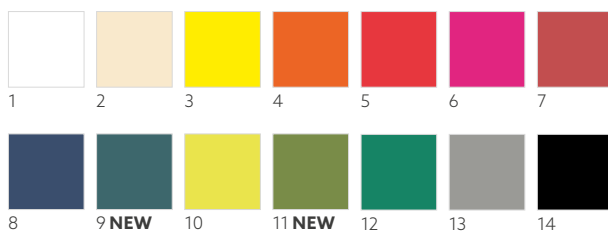

1

NO	ARTICLE	DESCRIPTION	PACK				
1	183038	Alberto	4 x 300	•	•	•	•

**GO** TISSUE, 1/8 BOOK FOLDED, 33 X 33 CM

3-PLY

2-PLY

NO	ARTICLE	DESCRIPTION	PACK				
1	211031	White	4 x 250	•	•	•	•
2	127383	Cream	4 x 250	•	•	•	•
3	211574	Yellow	4 x 250	•	•	•	•
4	165558	Mandarin	4 x 250	•	•	•	•
5	211116	Red	4 x 250	•	•	•	•
6	183408	Fuchsia	4 x 250	•	•	•	•
7	211086	Bordeaux	4 x 250	•	•	•	•
8	211567	Dark Blue	4 x 250	•	•	•	•
9	186394	Ocean Teal	4 x 250	•	•	•	•
10	151818	Kiwi	4 x 250	•	•	•	•
11	186396	Leaf Green	4 x 250	•	•	•	•
12	211499	Dark Green	4 x 250	•	•	•	•
13	183407	Granite Grey	4 x 250	•	•	•	•
14	165559	Black	4 x 250	•	•	•	•