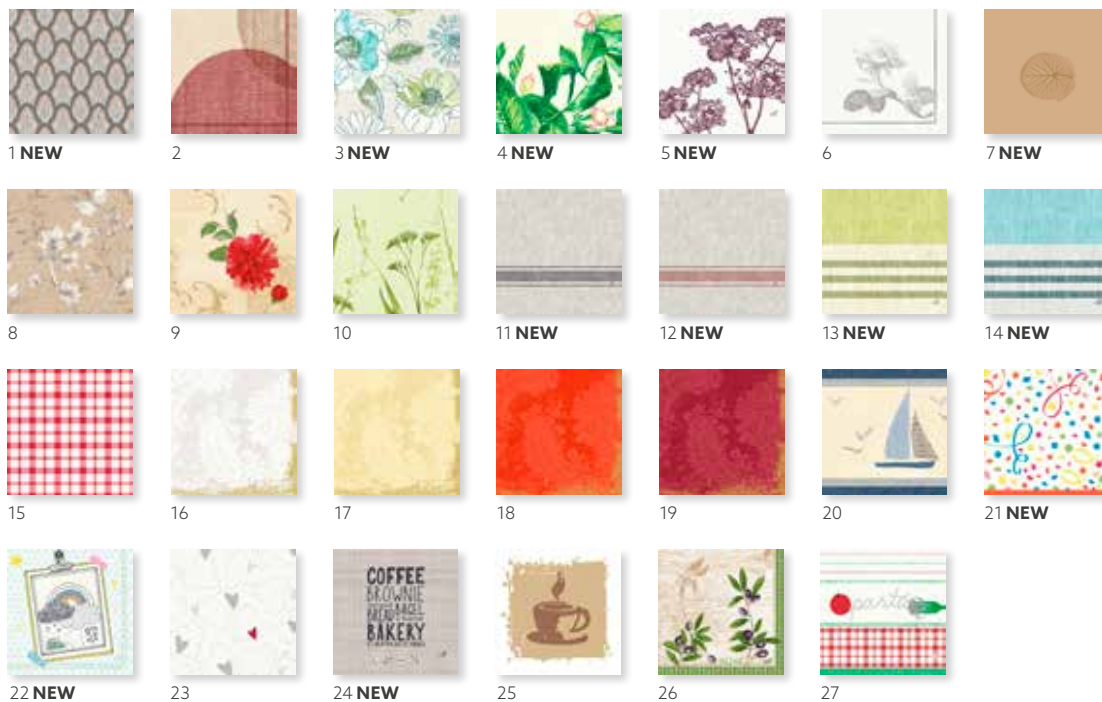

GO TISSUE, 3-PLY, 33 X 33 CM

NO	ARTICLE	DESCRIPTION	PACK					NO	ARTICLE	DESCRIPTION	PACK				
3	186819	Jardin	10 x 50	•	•			14	186577	Raya Blue	10 x 50	•	•		
4	186386	Banas	10 x 50	•	•			16	174195	Royal White	10 x 50	•	•		
5	186402	Yarrow	10 x 50	•	•	•	•	20	183021	Seaway	10 x 50	•	•	•	•
6	183018	Grey Rose	10 x 50	•	•	•	•	21	186828	Confetti	10 x 50	•	•	•	•
7	186417	Organic	10 x 50	•	•	•	•	22	186556	Keep drawing	10 x 50	•	•	•	•
8	183020	Floris	10 x 50	•	•			23	183019	Love	10 x 50	•	•	•	•
10	178264	Liz	10 x 50	•	•			25	183025	Cafeteria	10 x 50	•	•	•	•
11	186553	Cocina Black	10 x 50	•	•			26	183024	Posea	10 x 50	•	•	•	•
12	186554	Cocina Bordeaux	10 x 50	•	•			27	183023	Alberto	10 x 50	•	•	•	•
13	186555	Raya Kiwi	10 x 50	•	•										

NO	ARTICLE	DESCRIPTION	PACK					NO	ARTICLE	DESCRIPTION	PACK				
1	186589	Mira	4 x 250	•	•			14	186578	Raya Blue	4 x 250	•	•		
2	183005	Gravito	4 x 250	•	•			15	168130	Giovanni	4 x 250	•	•	•	•
3	186820	Jardin	4 x 250	•	•	•	•	16	174207	Royal White	4 x 250	•	•		
5	186407	Yarrow	4 x 250	•	•	•	•	17	174208	Royal Cream	4 x 250	•	•		
8	183003	Floris	4 x 250	•	•			18	174210	Royal Mandarin	4 x 250	•	•		
9	183004	Marit	4 x 250	•	•			19	174209	Royal Bordeaux	4 x 250	•	•		
10	178265	Liz	4 x 250	•	•			20	183006	Seaway	4 x 250	•	•	•	•
11	186450	Cocina Black	4 x 250	•	•			21	186829	Confetti	4 x 250	•	•	•	•
12	186451	Cocina Bordeaux	4 x 250	•	•			24	186411	Bakery	4 x 250	•	•	•	•
13	186452	Raya Kiwi	4 x 250	•	•			26	183007	Posea	4 x 250	•	•	•	•