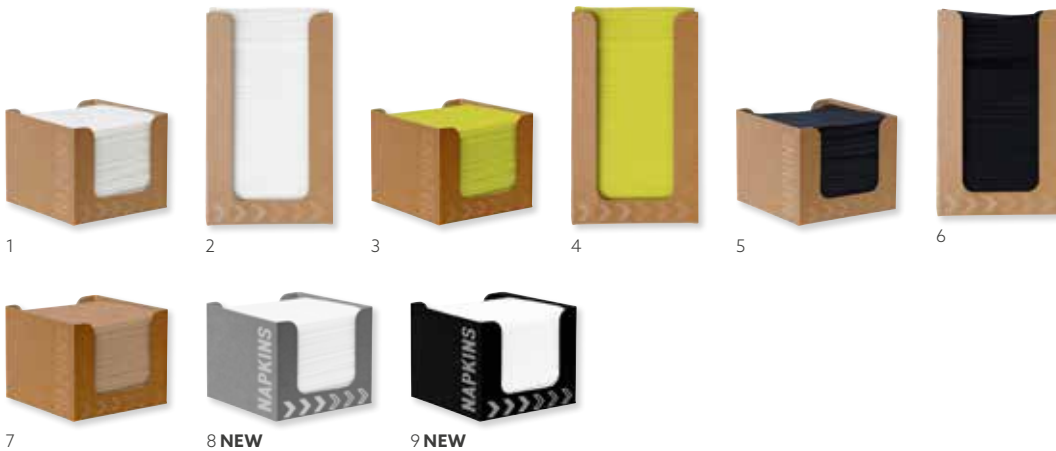

**JOY DUNISOFT®**, 20 X 20 CM

NO	ARTICLE	DESCRIPTION	PACK				
1	186558	Organic	16 x 180	•	•	•	•
2	186557	Bakery	16 x 180	•	•	•	•

Napkins fit eco-conscious bamboo dispenser on p.38

**JOY DUNISOFT® DISPENSER**, 20 X 20 CM