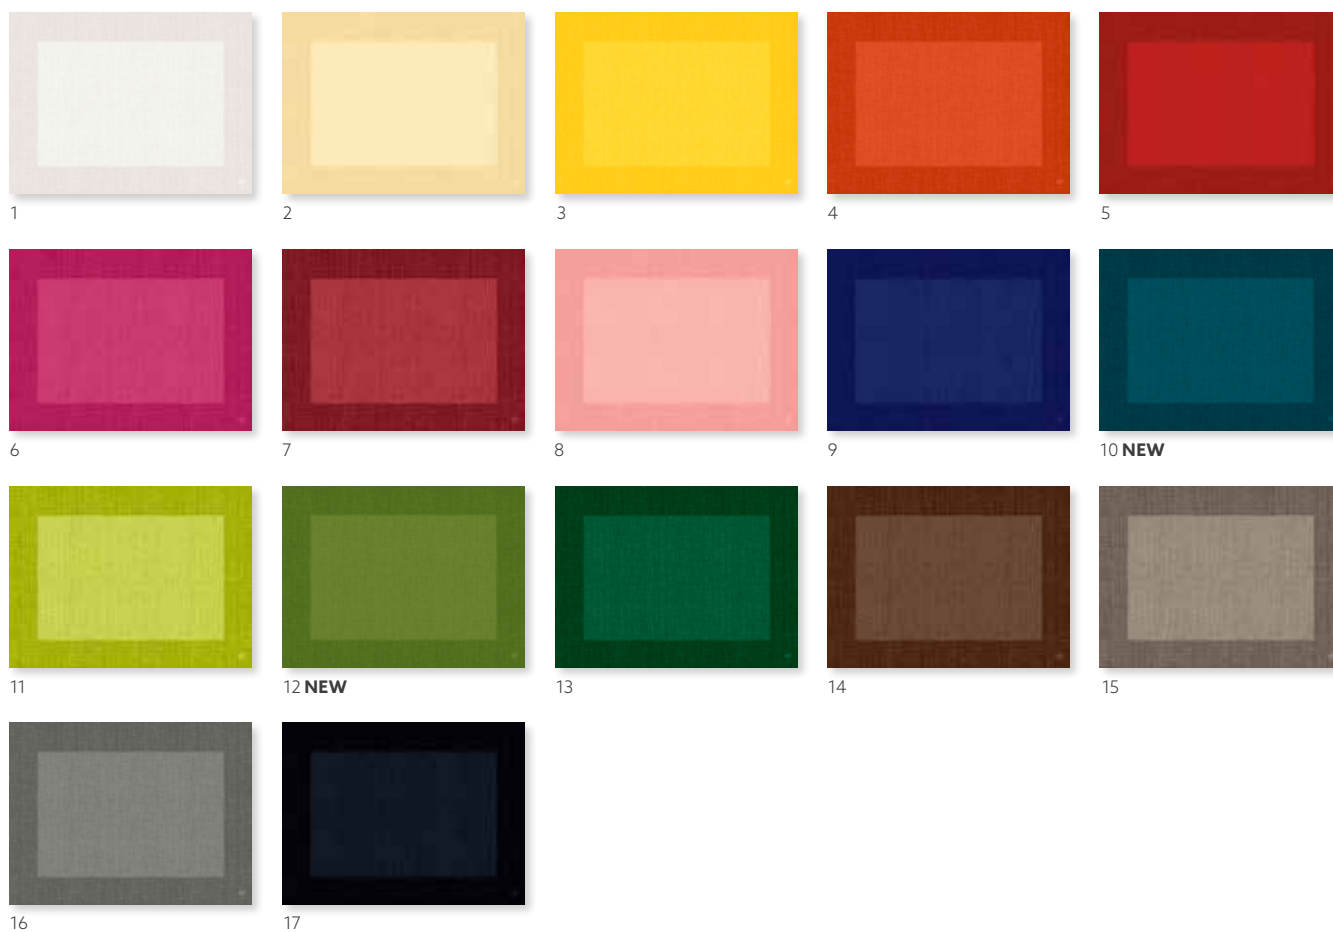

DUNICEL® PLACEMAT LINNEA, 30 X 40 CM

NO	ARTICLE	DESCRIPTION	PACK		NO	ARTICLE	DESCRIPTION	PACK	
1	178340	Linnea White	5 x 100	•	10	186368	Linnea Ocean Teal	5 x 100	•
2	178339	Linnea Cream	5 x 100	•	11	178350	Linnea Kiwi	5 x 100	•
3	178346	Linnea Yellow	5 x 100	•	12	186484	Linnea Leaf Green	5 x 100	•
4	178344	Linnea Mandarin	5 x 100	•	13	178342	Linnea Dark Green	5 x 100	•
5	178347	Linnea Red	5 x 100	•	14	179060	Linnea Chestnut	5 x 100	•
6	178348	Linnea Fuchsia	5 x 100	•	15	178352	Linnea Greige	5 x 100	•
7	178338	Linnea Bordeaux	5 x 100	•	16	178353	Linnea Granite Grey	5 x 100	•
8	178349	Linnea Mellow Rose	5 x 100	•	17	178345	Linnea Black	5 x 100	•
9	178341	Linnea Dark Blue	5 x 100	•					

NO	ARTICLE	DESCRIPTION	PACK		NO	ARTICLE	DESCRIPTION	PACK	
1	178381	Linnea White	1 x 500	•	6	178386	Linnea Fuchsia	1 x 500	•
2	178380	Linnea Cream	1 x 500	•	7	178379	Linnea Bordeaux	1 x 500	•
4	178384	Linnea Mandarin	1 x 500	•	9	178382	Linnea Dark Blue	1 x 500	•
5	178385	Linnea Red	1 x 500	•	13	178383	Linnea Dark Green	1 x 500	•

Combine with new
Dunilin® napkins for
an exclusive linen
look and feel.