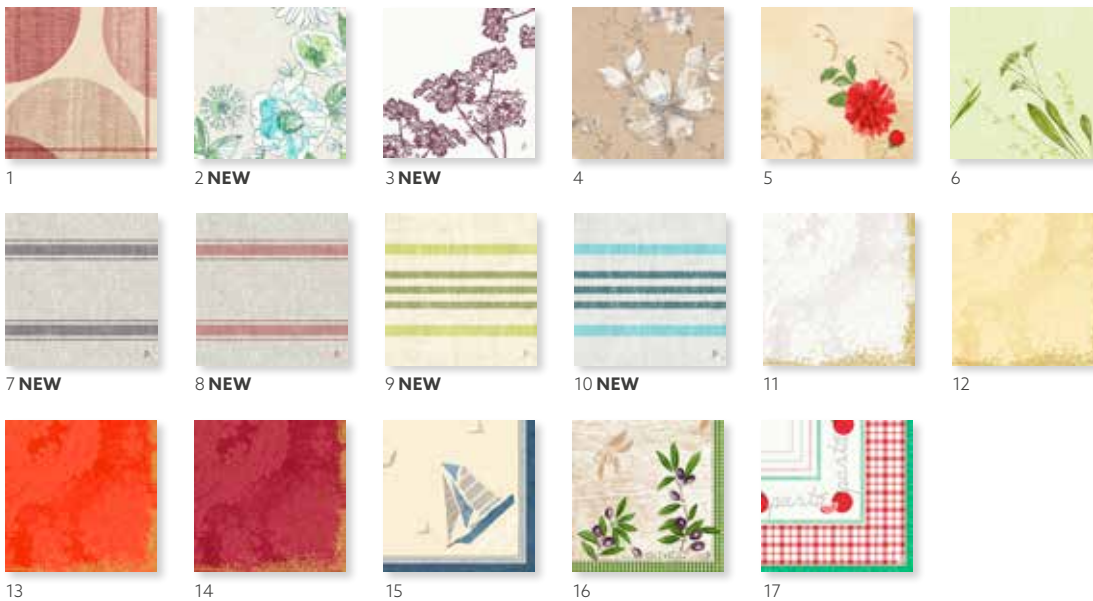

JOY CLASSIC, 40 X 40 CM

NO	ARTICLE	DESCRIPTION	PACK					NO	ARTICLE	DESCRIPTION	PACK				
1	183044	Gravito	6 x 50	•	•	•	•	10	186581	Raya Blue	6 x 50	•	•	•	•
2	186826	Jardin	6 x 50	•	•	•	•	11	174228	Royal White	6 x 50	•	•	•	•
3	186422	Yarrow	6 x 50	•	•	•	•	12	174229	Royal Cream	6 x 50	•	•	•	•
4	183042	Floris	6 x 50	•	•	•	•	13	174231	Royal Mandarin	6 x 50	•	•	•	•
5	183043	Marit	6 x 50	•	•	•	•	14	174230	Royal Bordeaux	6 x 50	•	•	•	•
6	178267	Liz	6 x 50	•	•	•	•	15	183045	Seaway	6 x 50	•	•	•	•
7	186463	Cocina Black	6 x 50	•	•	•	•	16	183047	Posea	6 x 50	•	•	•	•
8	186464	Cocina Bordeaux	6 x 50	•	•	•	•	17	183046	Alberto	6 x 50	•	•	•	•
9	186465	Raya Kiwi	6 x 50	•	•	•	•