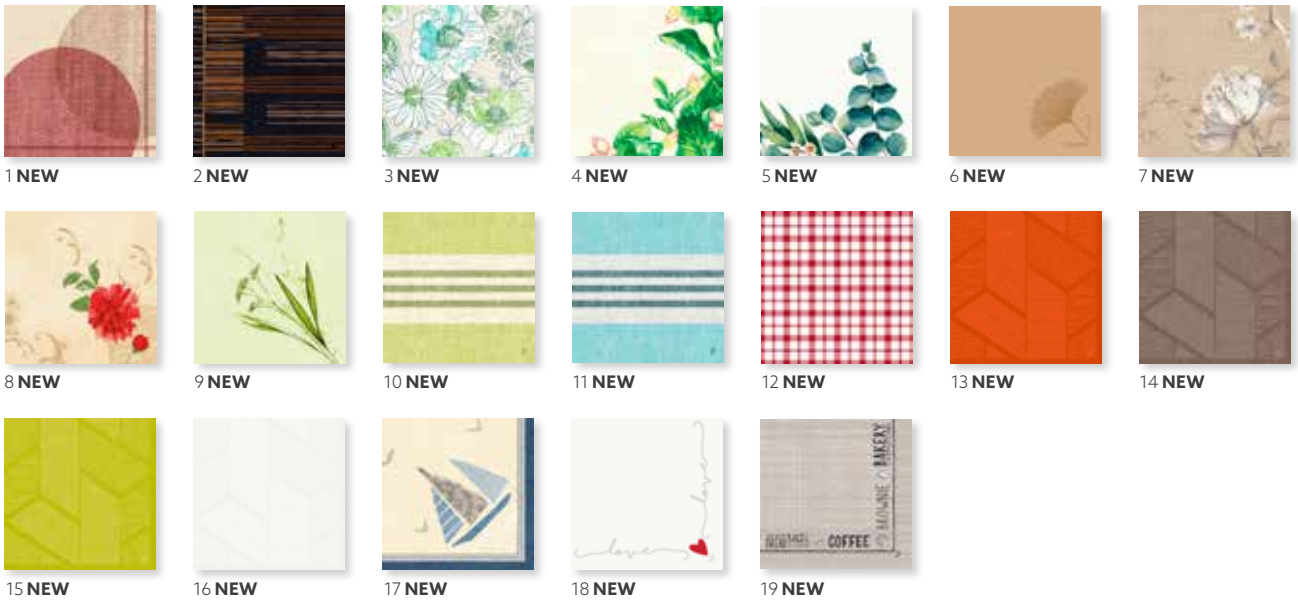

JOY DUNISOFT®, 40 X 40 CM

NO	ARTICLE	DESCRIPTION	PACK					NO	ARTICLE	DESCRIPTION	PACK				
1	186713	Gravito	12 x 60	•				11	186585	Raya Blue	12 x 60	•			
2	186706	Brooklyn Black	12 x 60	•				12	186712	Giovanni	12 x 60	•	•		•
3	186827	Jardin	12 x 60	•				13	186709	Elwin Mandarin	12 x 60	•			
4	186469	Banas	12 x 60	•				14	186707	Elwin Greige	12 x 60	•			
5	186487	Eucalyptus	12 x 60	•	•		•	15	186708	Elwin Kiwi	12 x 60	•			
6	186473	Organic	12 x 60	•	•		•	16	186710	Elwin White	12 x 60	•			
7	186711	Floris	12 x 60	•				17	186721	Seaway	12 x 60	•			
8	186719	Marit	12 x 60	•				18	186723	Love	12 x 60	•	•		•
9	186716	Liz	12 x 60	•				19	186471	Bakery	12 x 60	•			
10	186468	Raya Kiwi	12 x 60	•