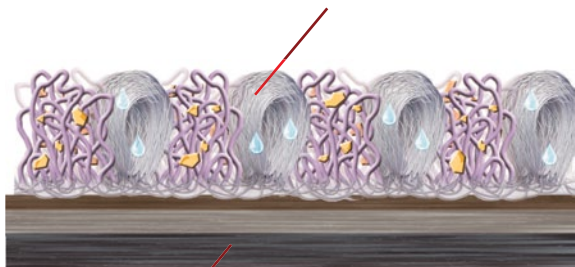

3M Építőipari és épületfenntartási üzletág

3M™ Nomad™ Aqua szennyfogó szőnyegek

Esztétikum és biztonság lépésről-lépésre...

Akár kis, közepes, vagy nagy forgalmú épületekről van szó, az utcáról behordott szennyeződés és nedvesség baleseti és esztétikai szempontból is problémát jelent. A megfelelő bejárati szőnyeg kiválasztása nagyon fontos, mivel gondoskodik az épületben dolgozók biztonságáról, tetszetőssé teszi a bejárati teret, továbbá csökkenti a takarítási költségeket.

A **3M™ Nomad™ Aqua** beltéri szennyfogó szőnyegek dupla száltechnológiás szerkezete könnyedén távolítja és rejti el a cipőtalpakra rakódott szennyeződést és nedvességet. Használatuk segít bejáratát funkciójában hatékonyra és biztonságossá, megjelenésében pedig igényessé tenni.

Szálszerkezet: egyedülálló, dupla kevertszálak, melyek hatékonyan távolítják el a nedvességet és a szennyeződést.

Aljzat: speciális rétegtechnológiával készült ftalátmentes aljzat, amely a szennyeződést és nedvességet tartja magában.

Nagy forgalomra tervezett (1500-5000 fő/nap) beltéri, bejárati szőnyeg

- Tartós, polipropilén és poliamid hurkolt szerkezet
- Akár 4 litert is képes felszívni négyzetméterenként, minimalizálva ezzel a nedvesség továbbjutását az épület belsejébe
- Kiváló szennyeződés-, és nedvességeltávolító képesség
- Stabil, csúszásgátló alj
- Az erős, lekerekített PVC szélük könnyebb gyalogos és kerekesszékes forgalmat tesz lehetővé
- Ideális beltéri alkalmazásokhoz és forgalmas bejáratokhoz
- Attraktív, véletlenszerű mintázat